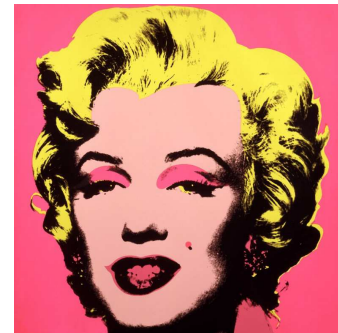

From Marilyn - Andy Warhol - 1967