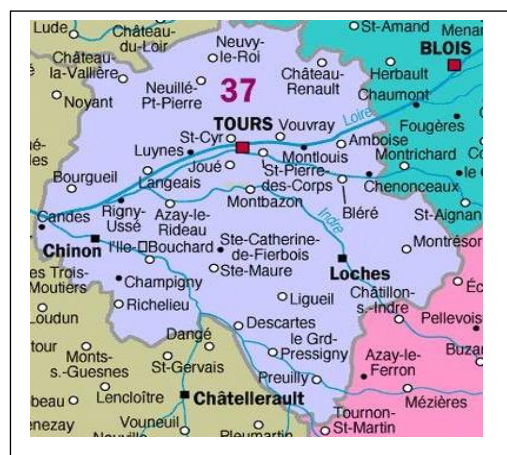

## Notre département : L'Indre et Loire

Je me repère sur une carte :

Les mots à connaître par cœur :

Département : territoire comportant de nombreuses communes

Indre et Loire : 37ème département de France

Je retiens :

L'Indre et Loire est le 37<sup>ème</sup> département de France. Tours est la préfecture de ce département.

En Indre et Loire, il y a 277 communes.

L'Indre et Loire tient son nom des deux fleuves qui traversent le département.

L'Indre et Loire est un département agricole et viticole. On peut également y voir des châteaux de la Loire.