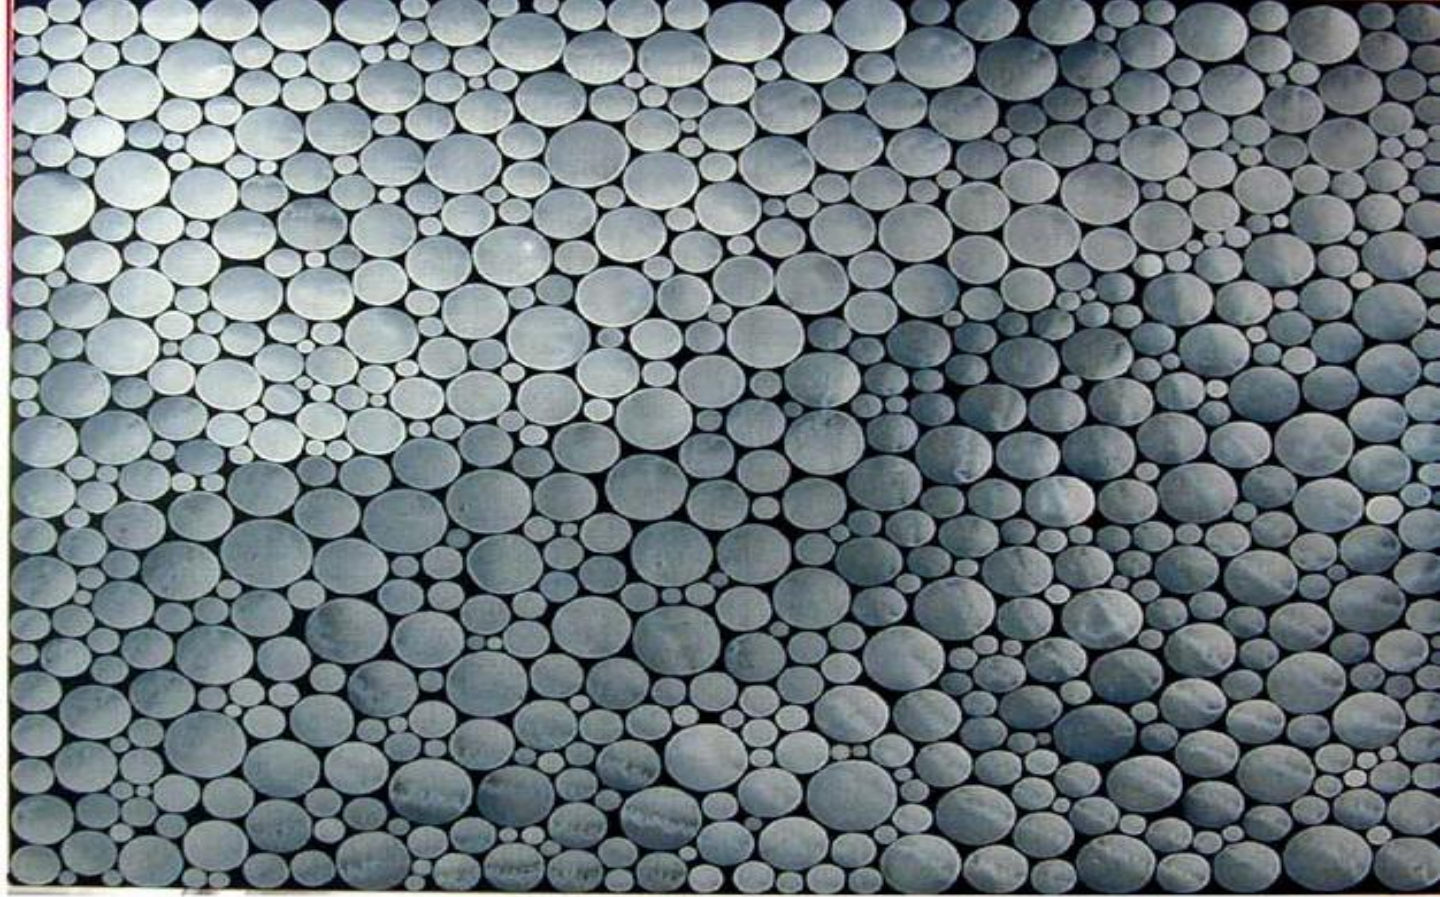

Cercles lourds
de Kandinsky

Yayoi Kusama

Yayoi Kusama

Yayoi Kusama

JACOB LIVENGOOD

***Tingari cycle, Acrylique
sur toile, 2005.***

Lena pwerle,
artiste aborigènes

Delaunay

FROST

Art aborigène

Squares with concentric rings

Marc positive