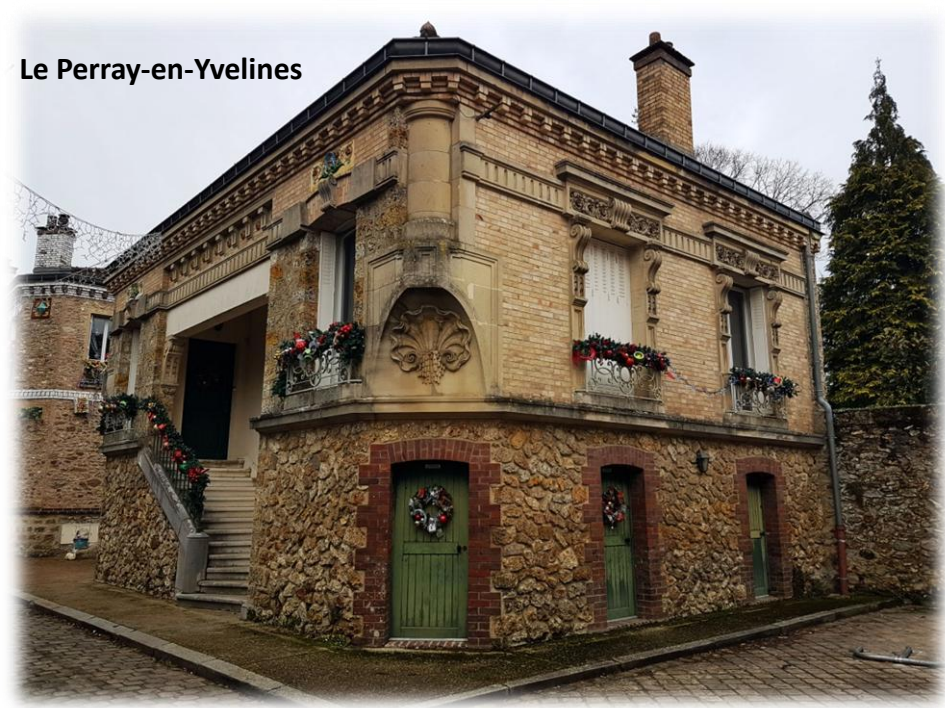

Le Perray-en-Yvelines
Près de la gare

Le Perray-en-Yvelines
Mairie

Montage d'Emérance Batis - 11 décembre 2021

Le Perray-en-Yvelines

Piste de luge

Le Perray-en-Yvelines
Piste de luge

Le Perray-en-Yvelines

Montage d'Emérance Bétis - 11 décembre 2021

Le Perray-en-Yvelines

Montage d'Emérance Batis - 11 décembre 2021

Le Perray-en-Yvelines

Montage d'Émerance Batis - 11 décembre 2021