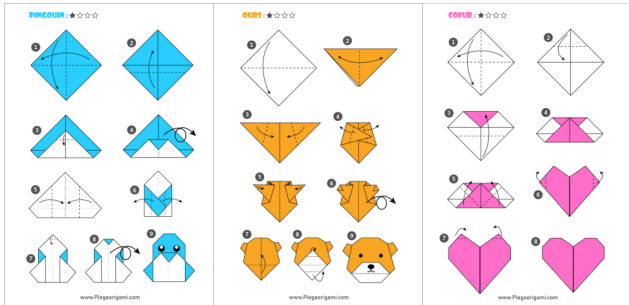

Je sais réaliser un pliage complexe (origami)