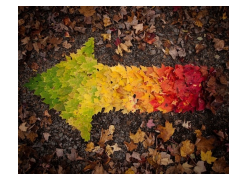

Je découvre... le land art

Le land art est un mouvement de l'art contemporain, qui utilise le cadre et les matériaux de la nature : bois, terre, pierres, feuilles, ...

Le plus souvent, les oeuvres sont à l'extérieur, ainsi certaines ont disparu et il ne reste que leur souvenir sur des photos ou des vidéos.

Colorie l'époque historique à laquelle cela correspond.

Colorie l'époque historique à laquelle cela correspond.