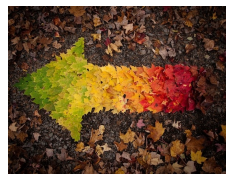

Je découvre... le land art

Le land art est un mouvement de l'art contemporain, qui utilise le cadre et les matériaux de la nature : bois, terre, pierres, feuilles, ...

Le plus souvent, les oeuvres sont à l'extérieur, ainsi certaines ont disparu et il ne reste que leur souvenir sur des photos ou des vidéos.

Colorie l'époque historique à laquelle cela correspond.

Colorie l'époque historique à laquelle cela correspond.