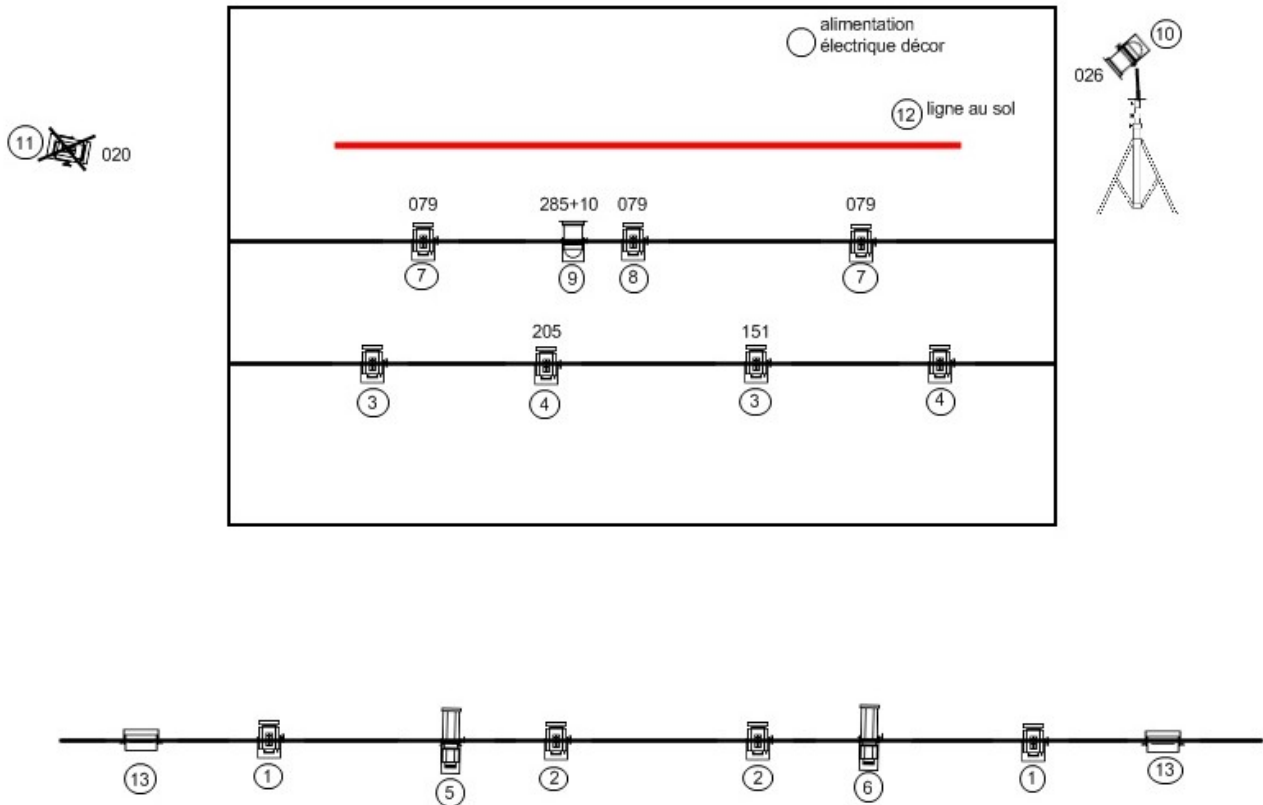

PAR 64 CP 62
	PC 1000
	Découpe 1000
	Quartz