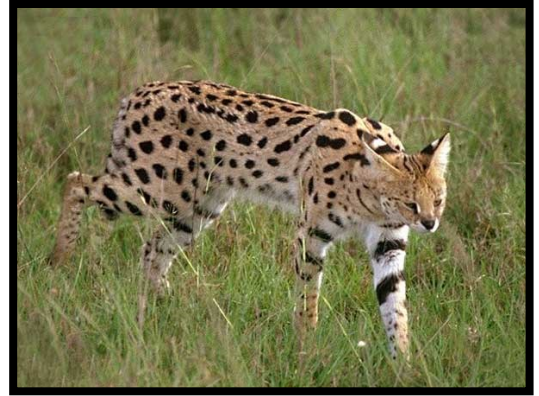

animaux

Le serval

Carte d'identité du serval :

Son cri : Le serval fait partie des félins capables de **ronronner** . Le serval est également capable de cracher, grogner et miauler.

Il appartient à la famille des **félins** (chat, tigre, lion, léopard).

Couleur : son pelage fauve est tacheté de noir, comme le léopard.

Longueur : de 85 à 112 cm en moyenne et celle de sa queue de 30 à 50 cm .

Poids : Son poids est de 9 à 16 kg chez les femelles, de 12 à 26 kg chez les mâles.