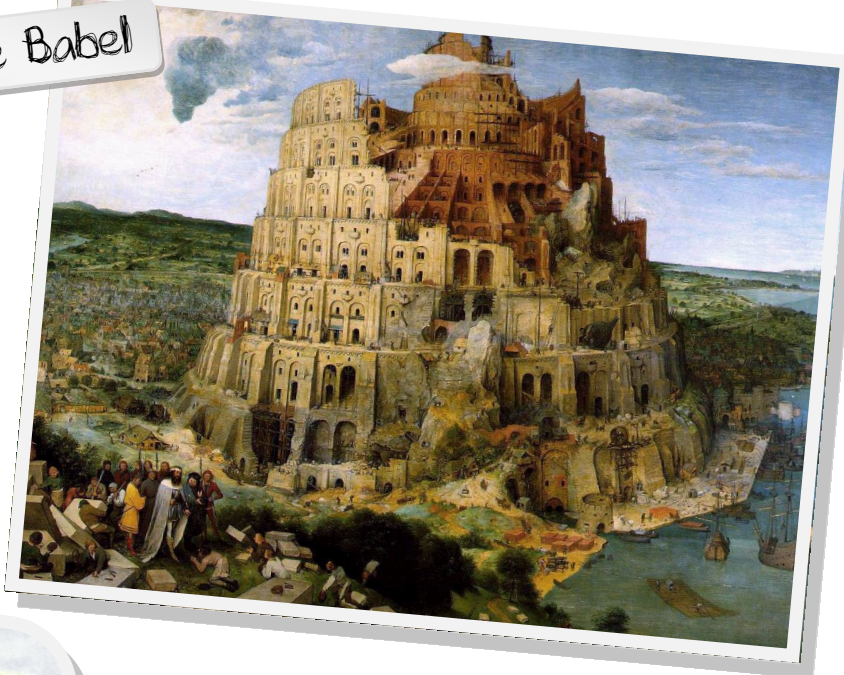

Peintre

Bruegel l'Ancien

Sa biographie: Bruegel l'Ancien (1525 - 1569) est un peintre et graveur brabançon considéré comme une des grandes figures de la peinture flamande. Il utilise principalement la technique de l'huile sur bois. Il est en rupture avec ses prédécesseurs du Moyen-Age ou le goût italien de l'époque qui peint principalement des nus et des portraits. Certaines de ses œuvres fourmillent de personnages pris sur le vif comme dans cette scène de la Bible « La tour de Babel ».

La tour de Babel

Nous avons rencontré Bruegel l'Ancien dans Les tableaux de Marcel.