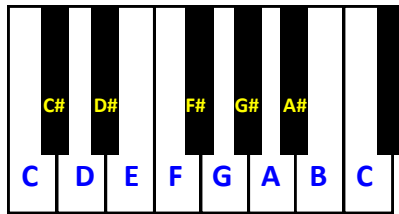

Titre: **MAGIC FLY**

Style: USB ORIGINAL SPACE

Tempo:

Song:

2X

B

G

B

G

D

E

B

**C
E
A**

**G
B
E**

Titre:

Style:

Tempo:

Song:

Titre:

Style:

Tempo:

Song: