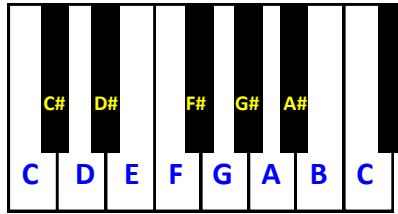

Titre: **MAGIC FLY**

Style: USB ORIGINAL SPACE

Tempo:

Song:

2X

B

G

B