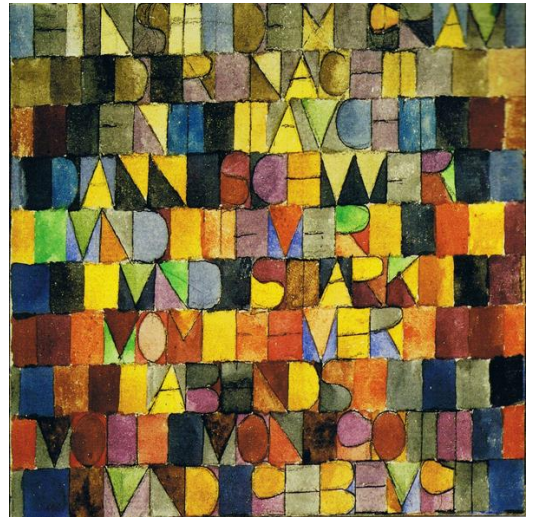

PAUL KLEE

1879 - 1940
Allemand
Peintre, Poète

Paul KLEE est un peintre qui emploie les formes géométriques, sa peinture est abstraite et intègre souvent l'écriture. Il a produit près de 10000 pièces ! Picasso l'admirait.

L'art **abstrait** est une forme d'art qui n'essaie pas de représenter le monde sensible. La peinture peut se passer de modèle et s'affranchit de la fidélité à la réalité visuelle. Les œuvres de Paul Klee s'inscrivent dans ce courant artistique.

Nous le connaissons car nous avons peint avec un camaïeu de couleurs.