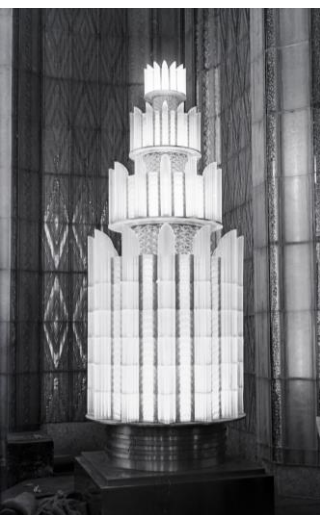

Pot à feu
René Lalique