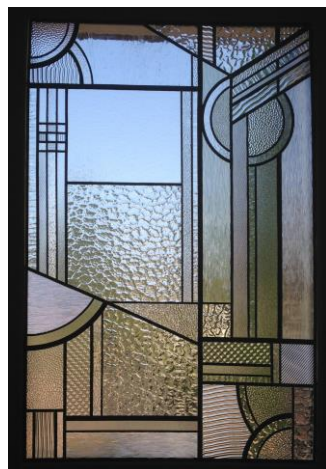

ART NOUVEAU ou Art DECO?

Bas relief
Empire State Building New York

Pensées
René Lalique

La musicienne
Tamara de Lempicka

Les folies Bergères
Paris

Le Grand Rex
Paris

Alphonse Mucha

Maison Bergeret Nancy

Bouche de métro
Paris

Pot à feu
René Lalique

Vitrail

Devanture de porte
Paris

La lumière divine de l'or
Klimt

ART NOUVEAU ou Art DECO?

Bas relief
Empire State Building New York

Pensées
René Lalique

Devanture de porte
Paris

La lumière divine de l'or
Klimt