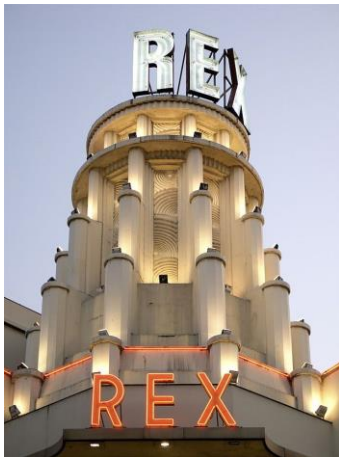

Le Grand Rex
Paris