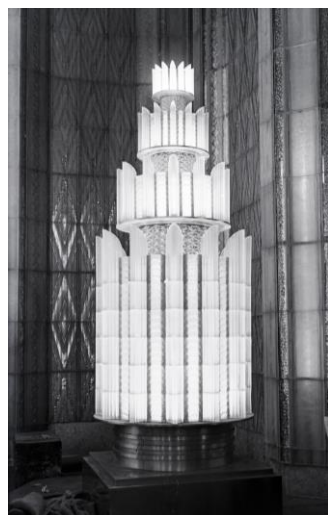

ART NOUVEAU ou Art DECO?

Bas relief
Empire State Building New York

Pensées
René Lalique

La musicienne
Tamara de Lempicka

Les folies Bergères
Paris

Le Grand Rex
Paris

Alphonse Mucha

Maison Bergeret Nancy

Bouche de métro
Paris

Pot à feu
René Lalique

Vitrail

Devanture de porte
Paris

La lumière divine de l'or
Klimt

ART NOUVEAU ou Art DECO?

Bas relief
Empire State Building New York

Pensées
René Lalique