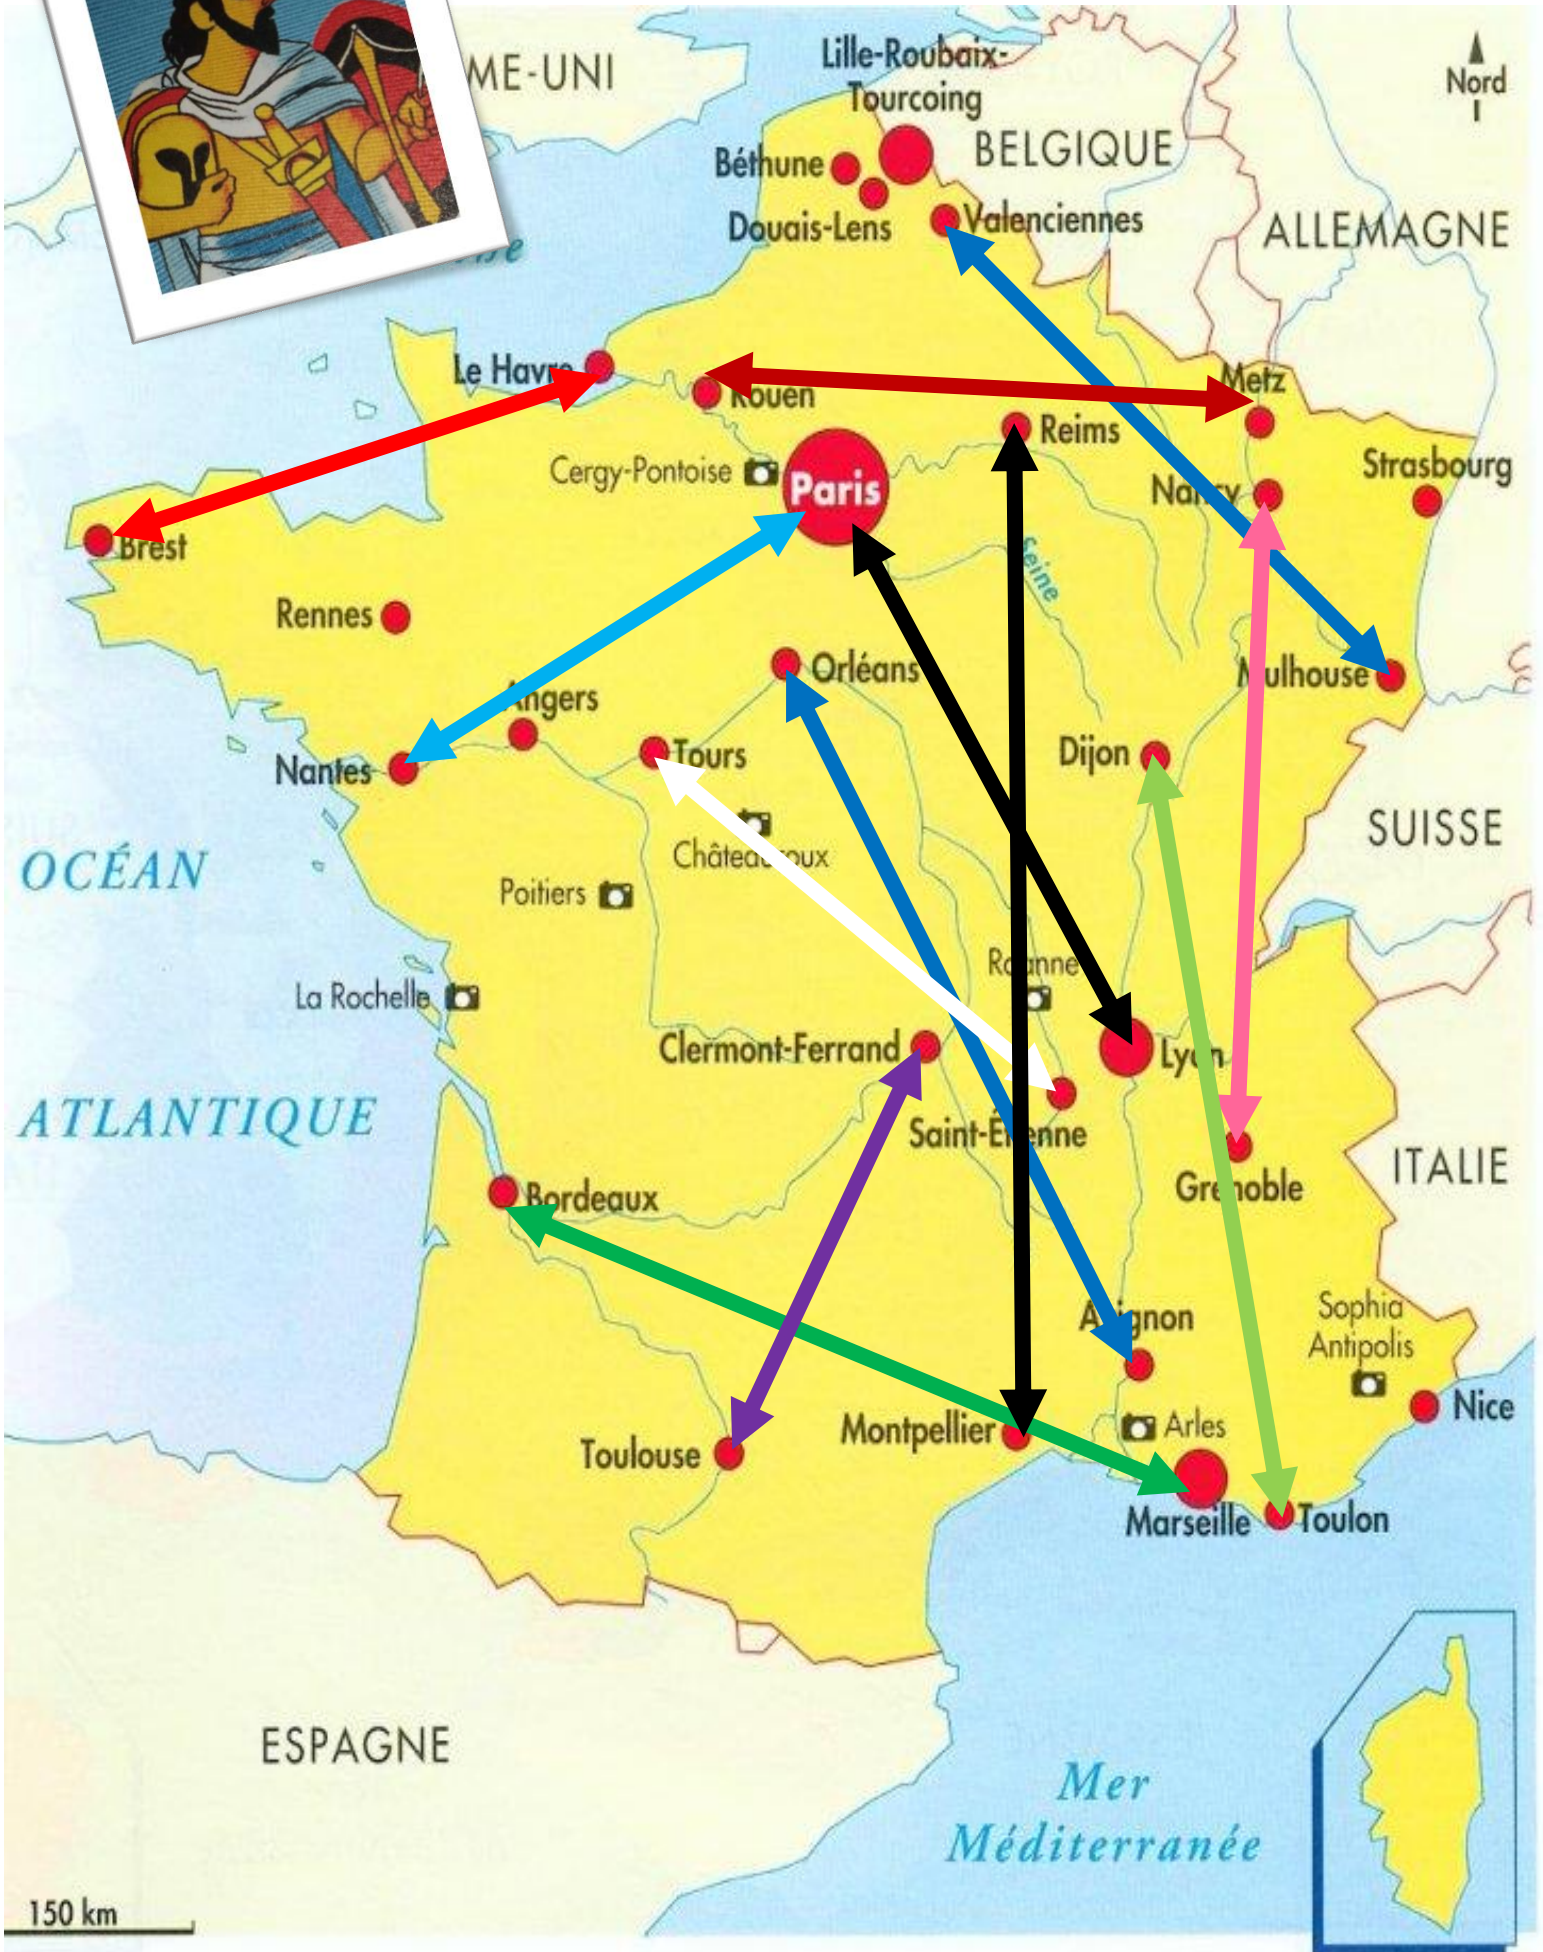

L'objectif du jeu est de faire un trajet complet. L'élève lance donc le dé. Il tire la carte indiquée par le dé. Si la réponse est correcte, il place un de ses pions sur son trajet. S'il a terminé, il peut piocher un autre trajet

Ulysse à Paris

Ulysse à Paris → 4 points
Brest ↔ Le Havre

Ulysse à Paris → 5 points
Valenciennes ↔ Mulhouse

Ulysse à Paris → 4 points
Rouen ↔ Metz

Ulysse à Paris → 4 points
Nantes ↔ Paris

Ulysse à Paris → 5 points
Paris ↔ Lyon

Ulysse à Paris → 8 points
Reims ↔ Montpellier

Ulysse à Paris → 5 points
Nancy ↔ Grenoble

Ulysse à Paris → 8 points
Dijon ↔ Toulon

Ulysse à Paris → 9 points
Bordeaux ↔ Marseille

Ulysse à Paris → 5 points
Toulouse ↔ Clermont-Ferrand