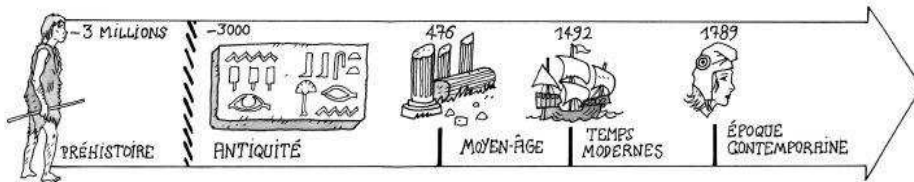

Icare

Nom Matisse
Epoque 1869-1954
Nationalité Française
Profession Peintre, dessinateur et sculpteur.

Matisse est considéré comme le chef de file du fauvisme. Il voyage beaucoup et s'inspire beaucoup de l'art islamique. En 1941, une grave opération abîme sa santé et il doit se ménager. Ses dernières œuvres sont donc des collages de papiers peints à la gouache, une technique complètement nouvelle qui a plu au public.

A l'école nous le connaissons parce que :

Icare

Nom Matisse
Epoque 1869-1954
Nationalité Française
Profession Peintre, dessinateur et sculpteur.

Matisse est considéré comme le chef de file du fauvisme. Il voyage beaucoup et s'inspire beaucoup de l'art islamique. En 1941, une grave opération abîme sa santé et il doit se ménager. Ses dernières œuvres sont donc des collages de papiers peints à la gouache, une technique complètement nouvelle qui a plu au public.