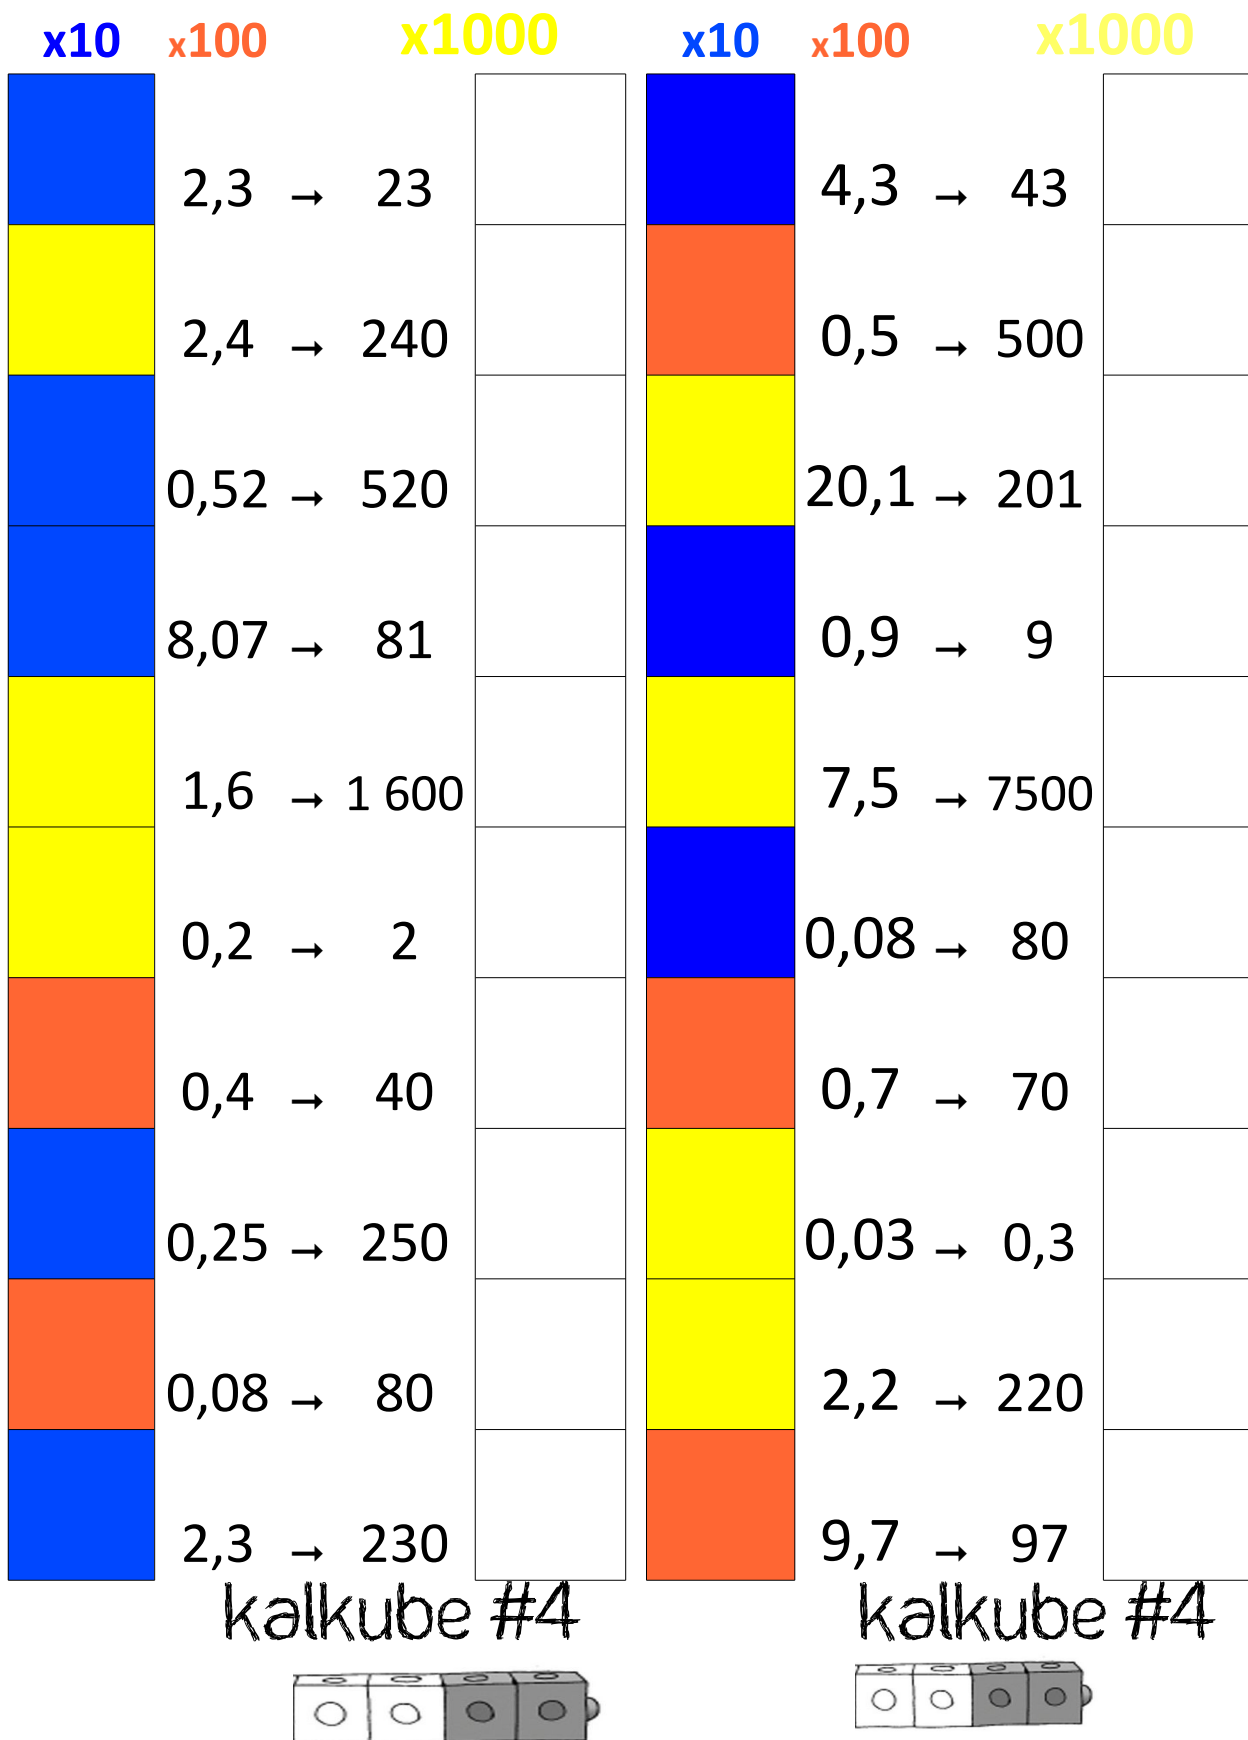

x10, 100, 1000

x10	x100	x1000	x10	x100	x1000
23	→	230	43	→	430
24	→	2 400	50	→	5000
52	→	5 200	201	→	2010
87	→	870	90	→	900
16	→	16 000	75	→	75000
20	→	20 000	800	→	8000
40	→	400	70	→	7000
250	→	25 000	30	→	300
802	→	8 020	200	→	2000
230	→	230 000	97	→	97000

kalkube #3

kalkube #3

x10, 100, 1000

laklassaklo.eklablog.fr

laklassaklo.eklablog.fr