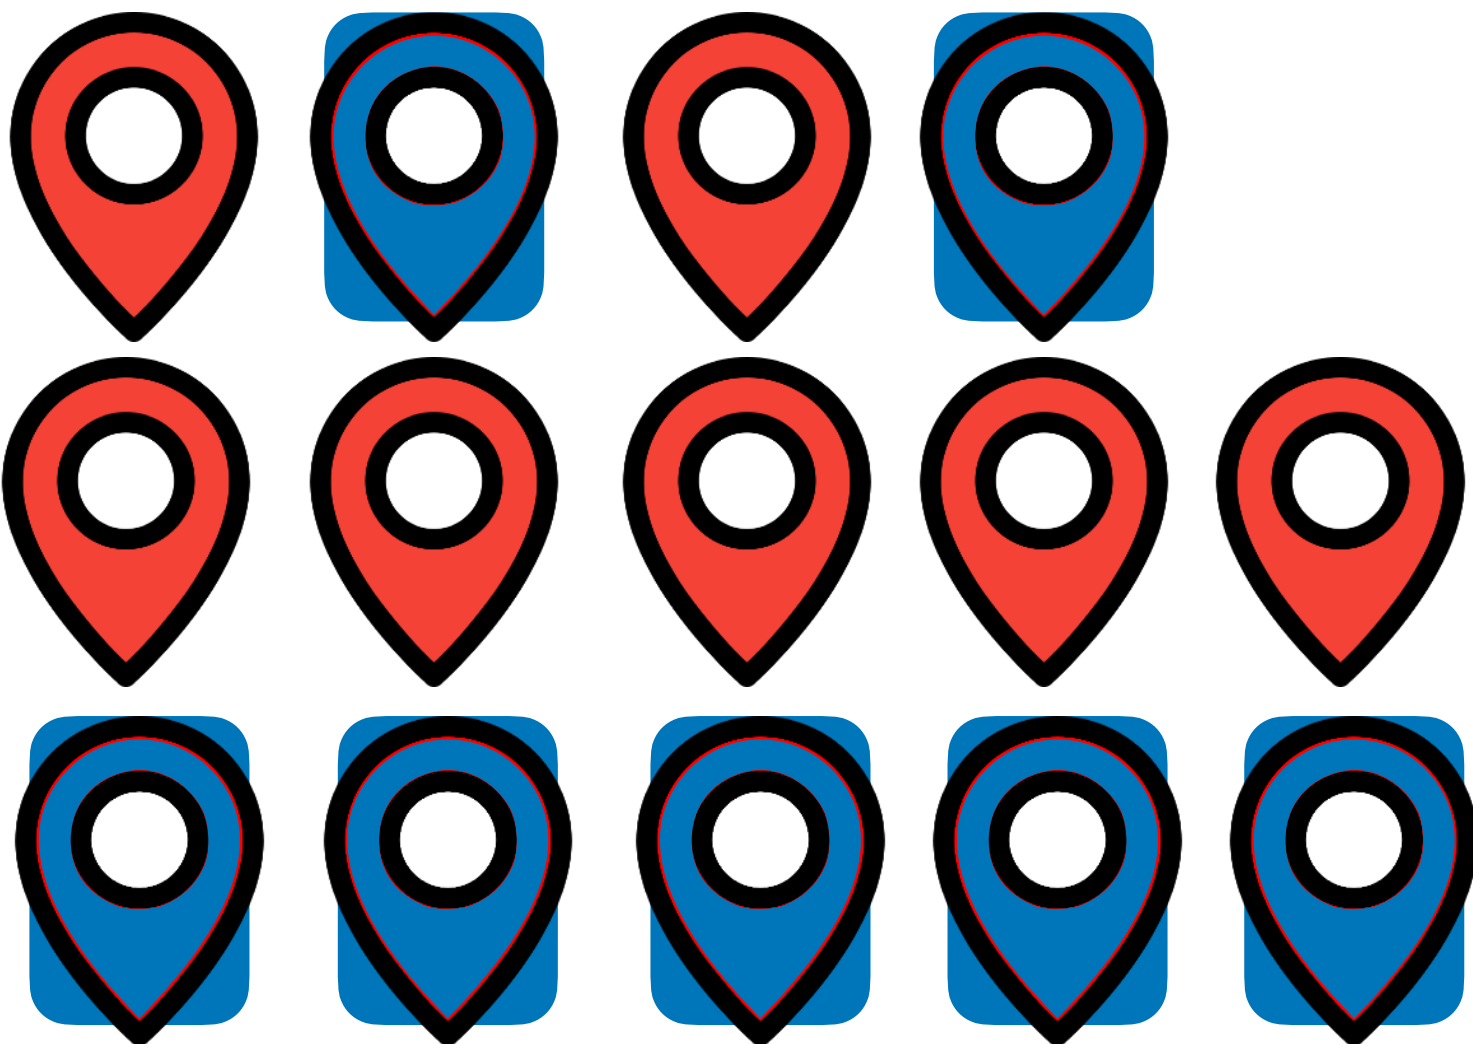

OUKILÉ ?

Monsieur Oukilé voyage en France et se déplace très souvent.

Pour le localiser, vous devez chercher le lieu indiqué sur les cartes : cela peut être une ville, un département ou une région.

Le jeu se joue à deux et les joueurs doivent coopérer pour localiser ces endroits le plus rapidement possible. Il faut d'abord piocher 10 cartes puis quand un joueur a localisé le lieu, il doit coller la punaise de localisation au bon endroit sur la carte de France.

Quand les 10 punaises sont placées, on arrête le chronomètre.

BUT DU JEU : Retrouver le plus rapidement possible les 10 lieux indiqués sur les cartes piochés au début du jeu.

Monsieur OUKILÉ
se trouve
dans la région
BOURGOGNE-
FRANCHE-COMTÉ.

Monsieur OUKILÉ
se trouve
dans la ville de
MONTPELLIER.

Monsieur OUKILÉ
se trouve
dans la ville de
ORLÉANS.

Monsieur OUKILÉ
se trouve
dans la ville de
LA ROCHELLE.

Monsieur OUKILÉ
se trouve
dans la région
d'OCCITANIE.

Monsieur OUKILÉ
se trouve
dans la région
PAYS DE LA LOIRE.

Monsieur OUKILÉ
se trouve
dans la région
GRAND EST.

Monsieur OUKILÉ
se trouve
en ITALIE.

Monsieur OUKILÉ
se trouve
en SUISSE.

Monsieur OUKILÉ
se trouve en
ALLEMAGNE.