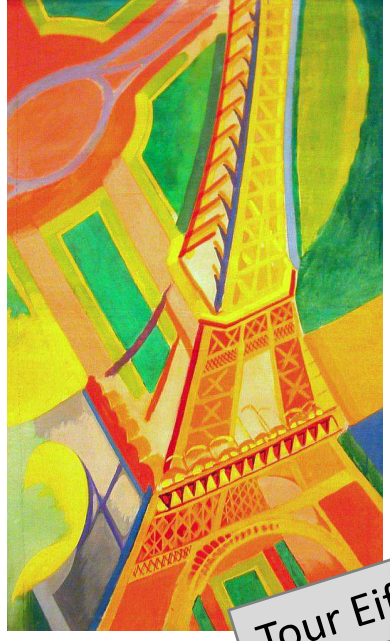

# Robert DELAUNAY

Né en : 1885                      Mort en : 1941

Nationalité : française

Profession : Peintre

Delaunay accorde une grande importance à la lumière. Les formes sont souvent dissociées et organisées selon un rythme et des plans colorés.

Rythme

Disques colorés

Tour Eiffel

À l'école, \_\_\_\_\_

\_\_\_\_\_

\_\_\_\_\_