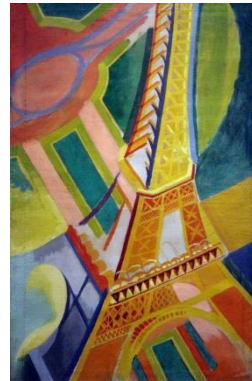

# Robert Delaunay

*r. delaunay* peintre

Peintre, dessinateur, né en France, en 1885, et mort en 1941.

Dans ses tableaux, il travaille sur l'équilibre des formes et des couleurs. Il a vu la construction de la tour Eiffel lorsqu'il avait 4 ans, il l'a peinte de très nombreuses fois.

Disque simultané (1913-1914)  
Premier disque peint par l'artiste.

Tour Eiffel (1926)  
Vue aérienne de la tour et du Champ de Mars.

Tour rouge (1911)  
Couleur rouge, vibrante, et facettes donnent une impression de mouvement, de danse.