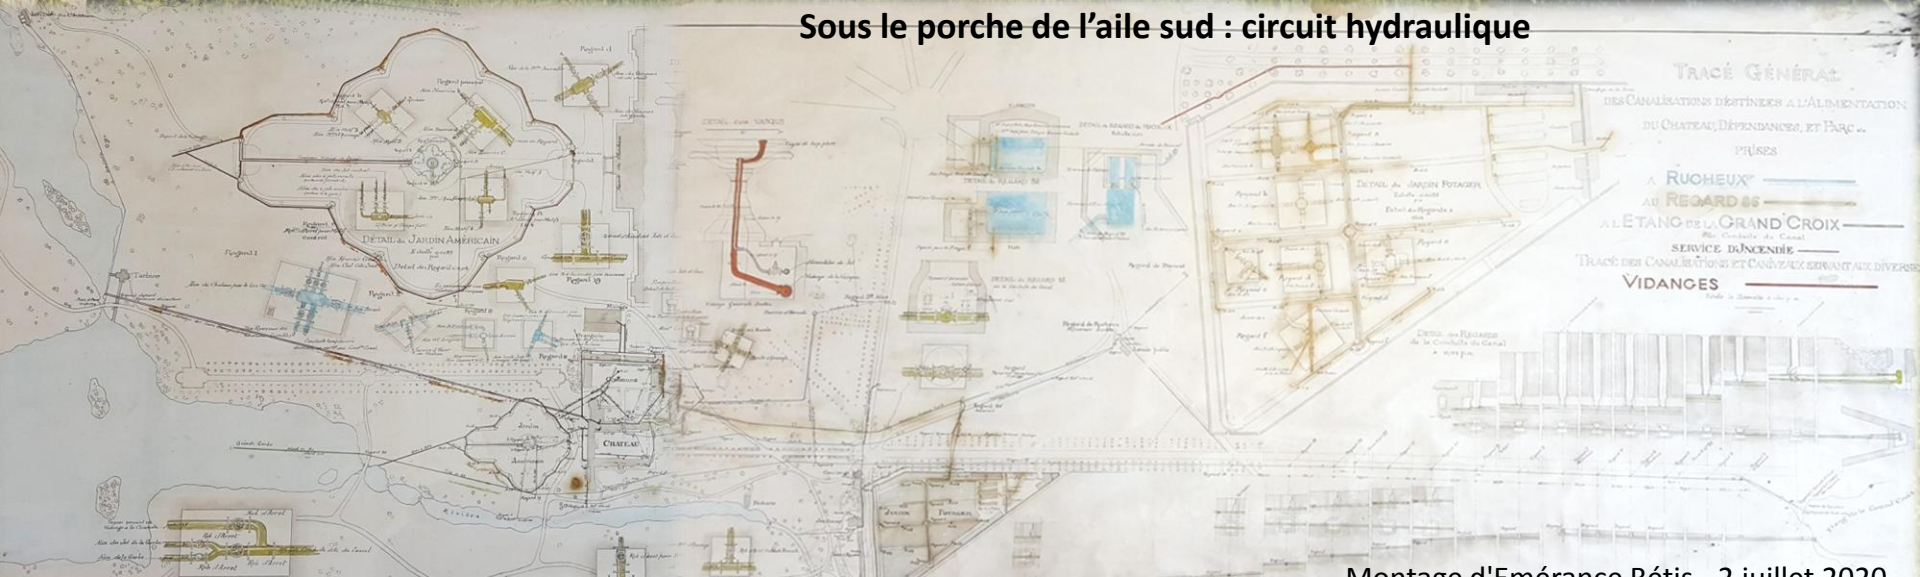

Montage d'Emérance Bétis - 2 juillet 2020

Montage d'Émérance Bétis - 2 juillet 2020

Sous le porche de l'aile sud : circuit hydraulique

Sous le porche de l'aile nord (au nombre de 2)

REPRODUCTION  
D'APRÈS  
L'ANTIQUÉ  
ELLE BOSS  
1881

Plafond du jardin d'hiver

Montage d'Emérance Bétis - 2 juillet 2020