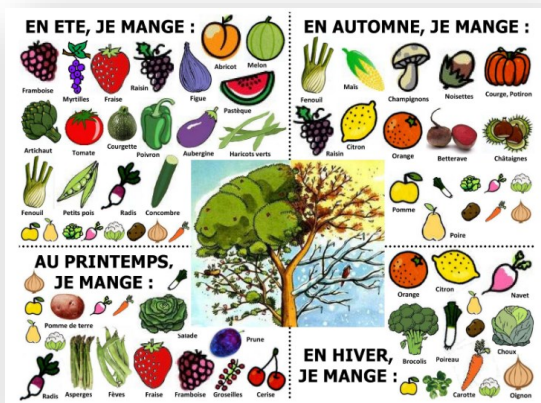

**Éducation morale
et civique**

15 minutes