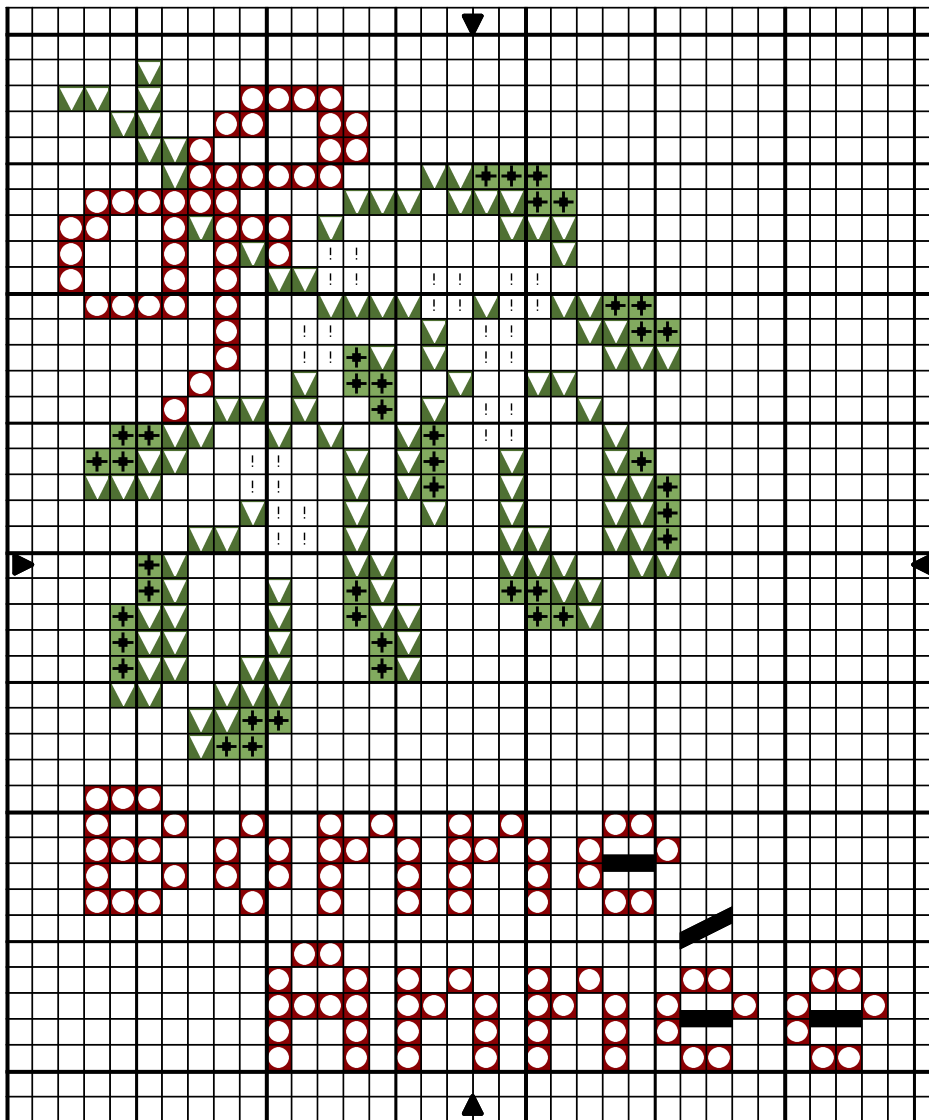

ATC 101 voeux

ATC 101 voeux

	Vert fenouil	DMC 989
	Vert basilic	DMC 987
	Blanc Lumière	DMC B5200
	Rouge de Chine	DMC 304

Point arrière

 Rouge de Chine 304

Trame 32 x 39

Zone de dessin 5.8 x 7.1 cm de 55 pts/10cm

4.0 x 4.9 cm de 80 pts/10cm

Remarque : Merci de ne pas diffuser la grille, mais plutôt d'orienter vers mon blog.

Une photo fait toujours plaisir, pensez-y!

[croisezlesfils@yahoo.fr](mailto:croisezlesfils@yahoo.fr)

A broder au minimum sur une toile de 14 fils / 7 points au cm pour conserver les dimensions d'une ATC

Dessin par :: Caro-CLF

Copyright © Par : <http://croisezlesfils.eklablog.com/>