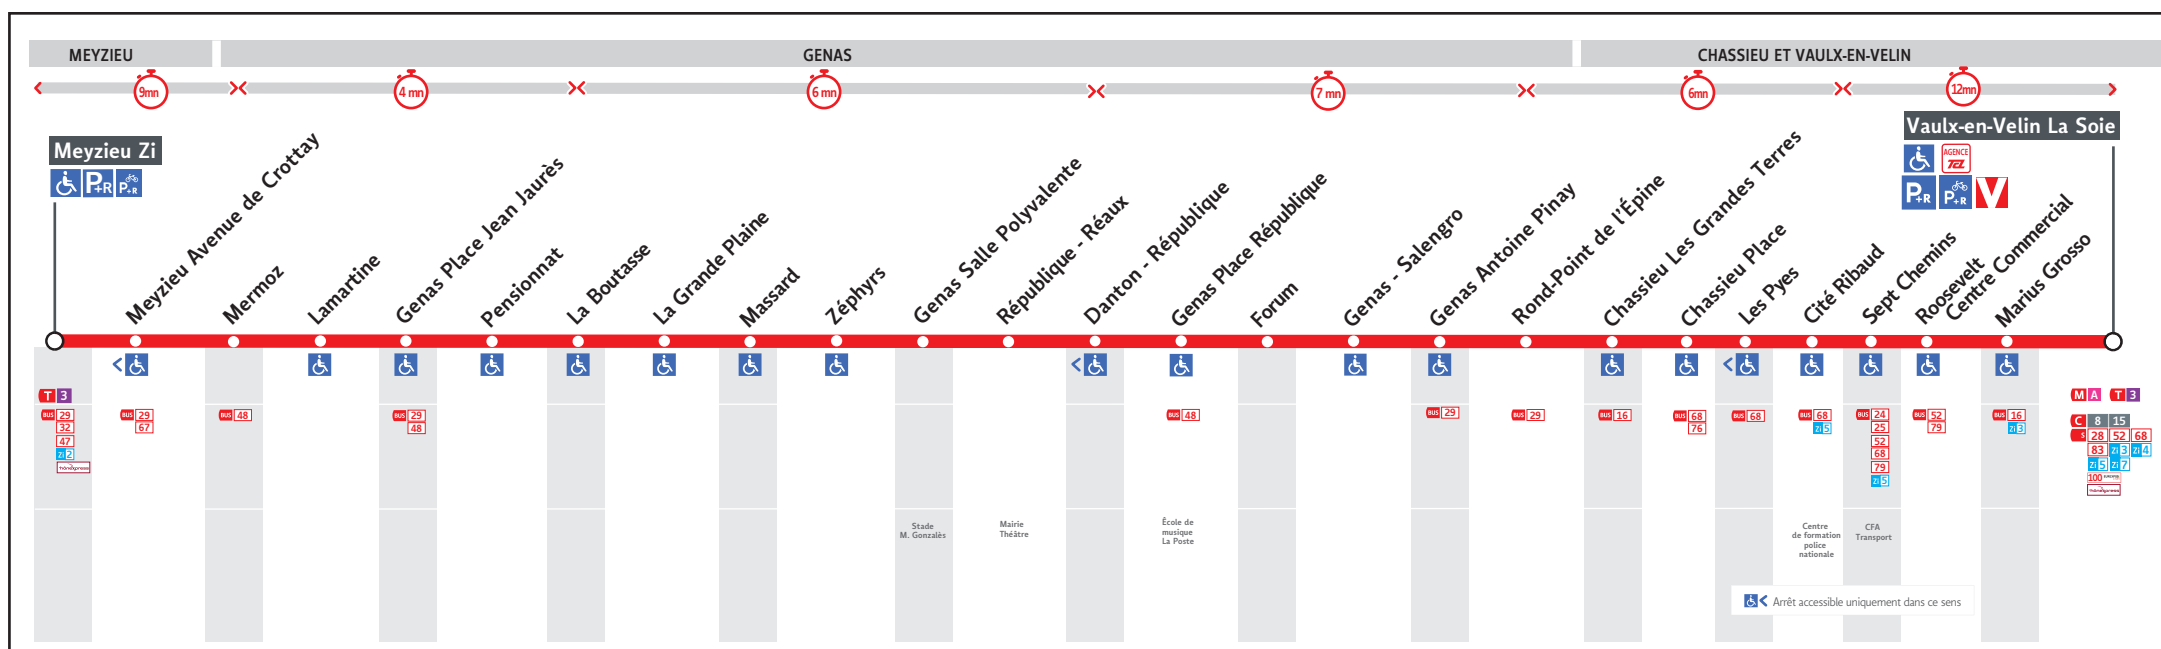

HORAIRES

DU 6 JAN. AU 5 JUIL. 2020

Ligne

BUS **28**

● MEYZIEU ZI ↔ VAULX-EN-VELIN LA SOIE

Les fiches horaires des lignes du réseau TCL sont consultables :

 www.tcl.fr
m.tcl.fr

 **APPLI**
TCL

 **ALLÔ TCL**
04 26 10 12 12
(prix d'un appel local)

En agence TCL
Part-Dieu, Bellecour, La Soie, Grange
Blanche et Gorge de Loup

Dans un Relais Info Service
Part-Dieu Vilette et Gare de Vaise

Pour connaître les horaires de passage de vos lignes à un point d'arrêt précis, sur www.tcl.fr, dans le menu «Se déplacer», cliquer sur «Horaires» et sélectionner votre ligne puis votre arrêt.

VOTRE AGENCE TCL *

Pour vous accompagner dans vos achats de titres de transport

Agence La Soie

Métro ligne A

Station Vaulx-en-Velin La Soie - Lundi au vendredi : 7h30 à 19h00

6 avenue des Canuts - Samedi : 9h00 à 18h00

Samedi

VAULX-EN-VELIN LA SOIE	8.00	9.00	10.00	11.00	12.00	13.00	14.00	15.00	16.00	17.00	18.10	19.00	20.00
SEPT CHEMINS	8.06	9.06	10.06	11.06	12.06	13.06	14.06	15.06	16.06	17.06	18.16	19.06	20.06
GENAS ROND POINT DE L'EPINE	8.15	9.15	10.15	11.15	12.15	13.15	14.15	15.15	16.15	17.15	18.25	19.15	20.15
FORUM	8.19	9.19	10.19	11.19	12.19	13.19	14.19	15.19	16.19	17.19	18.29	19.19	20.19
SALLE POLYVALENTE (D)	8.24	9.24	10.24	11.24	12.24	13.24	14.24	15.24	16.24	17.24	18.34	19.24	20.24
GENAS PLACE JEAN JAURES	8.28	9.28	10.28	11.28	12.28	13.28	14.28	15.28	16.28	17.28	18.38	19.28	20.28
MEYZIEU Z.I.	8.36	9.36	10.36	11.36	12.36	13.36	14.36	15.36	16.36	17.36	18.46	19.36	20.36