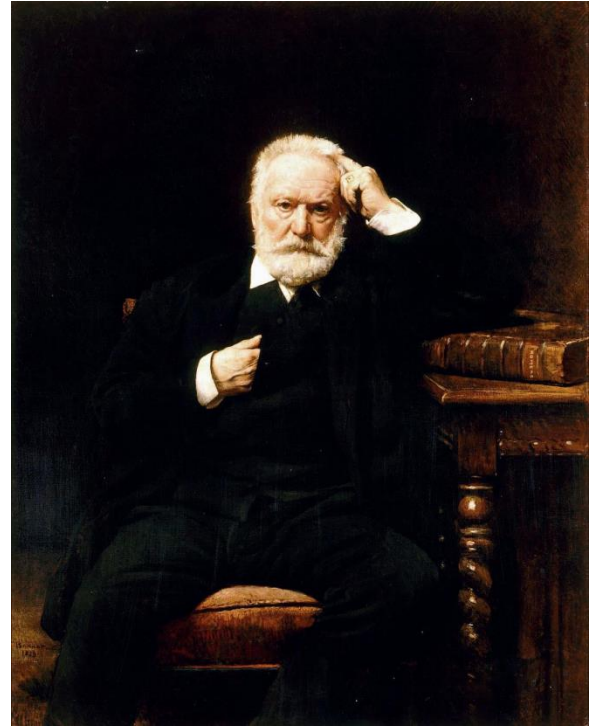

Domaine

Portrait de Victor Hugo

Époque

L'œuvre :

Ce portrait de Victor Hugo fait partie de la série Grands Hommes du peintre. Le tableau est visible au musée du Château de Versailles. Le point le plus lumineux est le front et la main qui le tient. Cette lumière mène vers la profondeur du regard. On nous montre quelqu'un qui réfléchit beaucoup : un artiste écrivain aux idées importantes.

Auteur ou artiste

Léon Bonnat (1833–1922) est un peintre et graveur français qui était aussi collectionneur d'art. Il s'est spécialisé dans les portraits des grandes personnalités de son époque : artistes hommes politiques...

Il a également été professeur aux Beaux-Arts.

Domaine

Portrait de Victor Hugo

Époque

Du même auteur ou artiste

Dans la série des Grands Hommes, Bonnat a également fait le portrait d'autres artistes

dont cet autoportrait datant de 1855