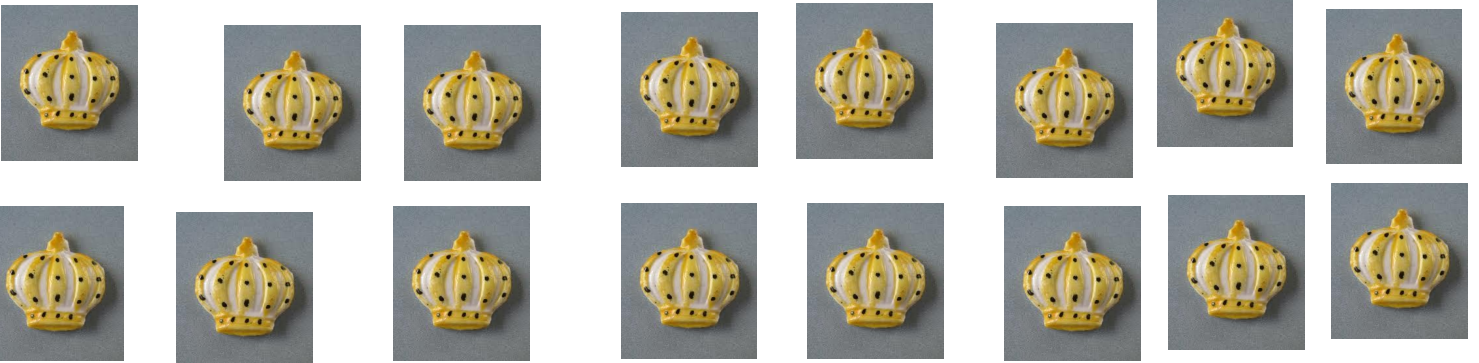

PS

DOMAINE:
NUMERATION

DATE:

Consigne: Entoure 2 galettes

Consigne: Entoure 2 couronnes

Consigne: Fais des paquets de 2 fèves

Consigne: Entoure le chiffre

2

2 3 1 2 3 1 3
3 2 1 3 2 1 2 3