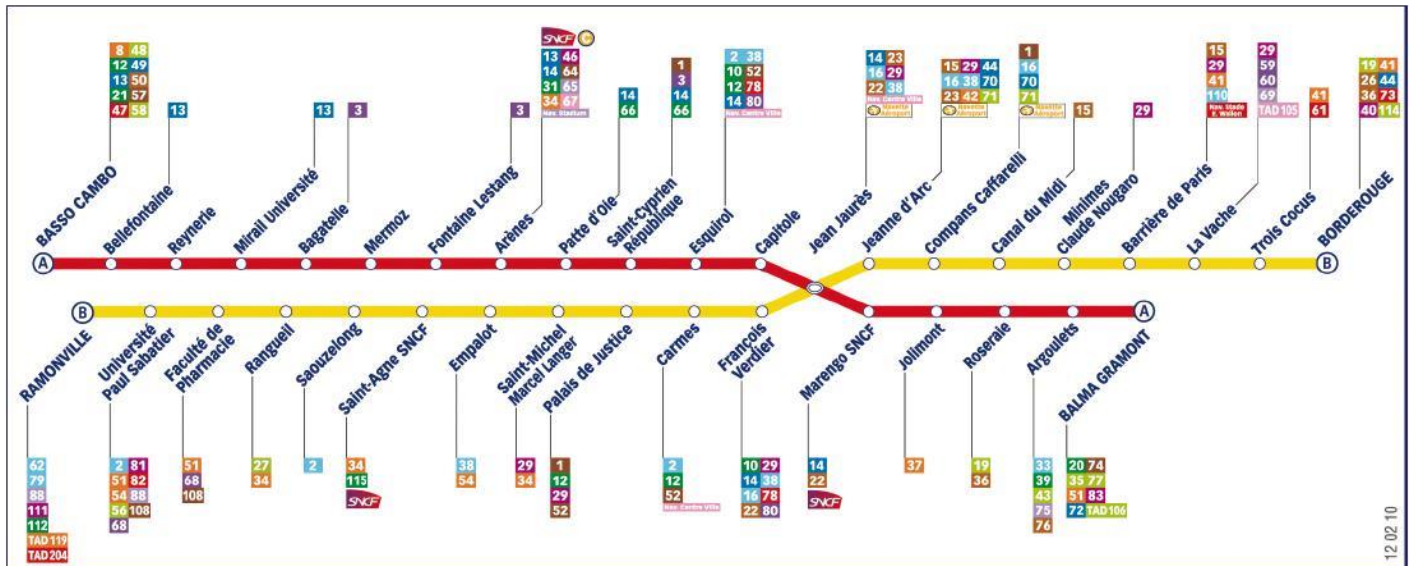

« Le métro de Toulouse »

- 1/ Quelle est la ligne de métro qui t'emmène de « Bellefontaine » à « Jolimont » ?
- 2/ Comment dois-tu faire pour aller de « BORDEROUGE » à « Mermoz » ?

« Le métro de Toulouse »

- 1/ Quelle est la ligne de métro qui t'emmène de « Bellefontaine » à « Jolimont » ?
- 2/ Comment dois-tu faire pour aller de « BORDEROUGE » à « Mermoz » ?