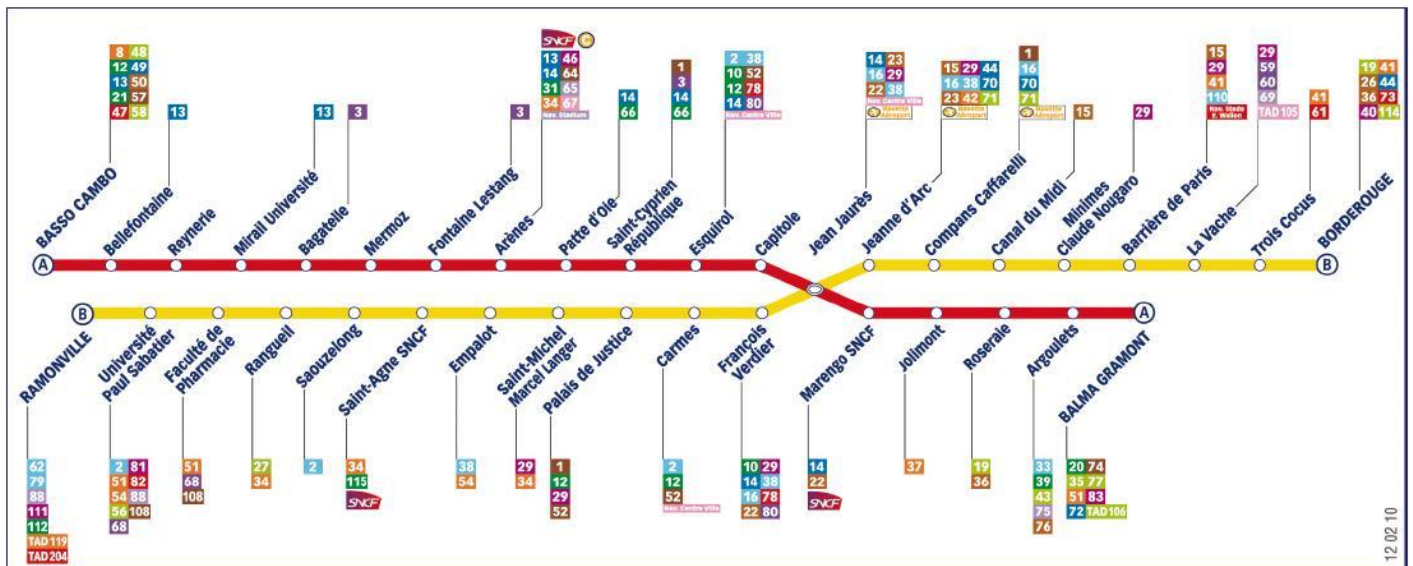

« Le métro de Toulouse »

- 1/ Quelle est la ligne de métro qui t'emmène de « Bellefontaine » à « Jolimont » ?
- 2/ Comment dois-tu faire pour aller de « BORDEROUGE » à « Mermoz » ?

« Le métro de Toulouse »

- 1/ Quelle est la ligne de métro qui t'emmène de « Bellefontaine » à « Jolimont » ?
- 2/ Comment dois-tu faire pour aller de « BORDEROUGE » à « Mermoz » ?