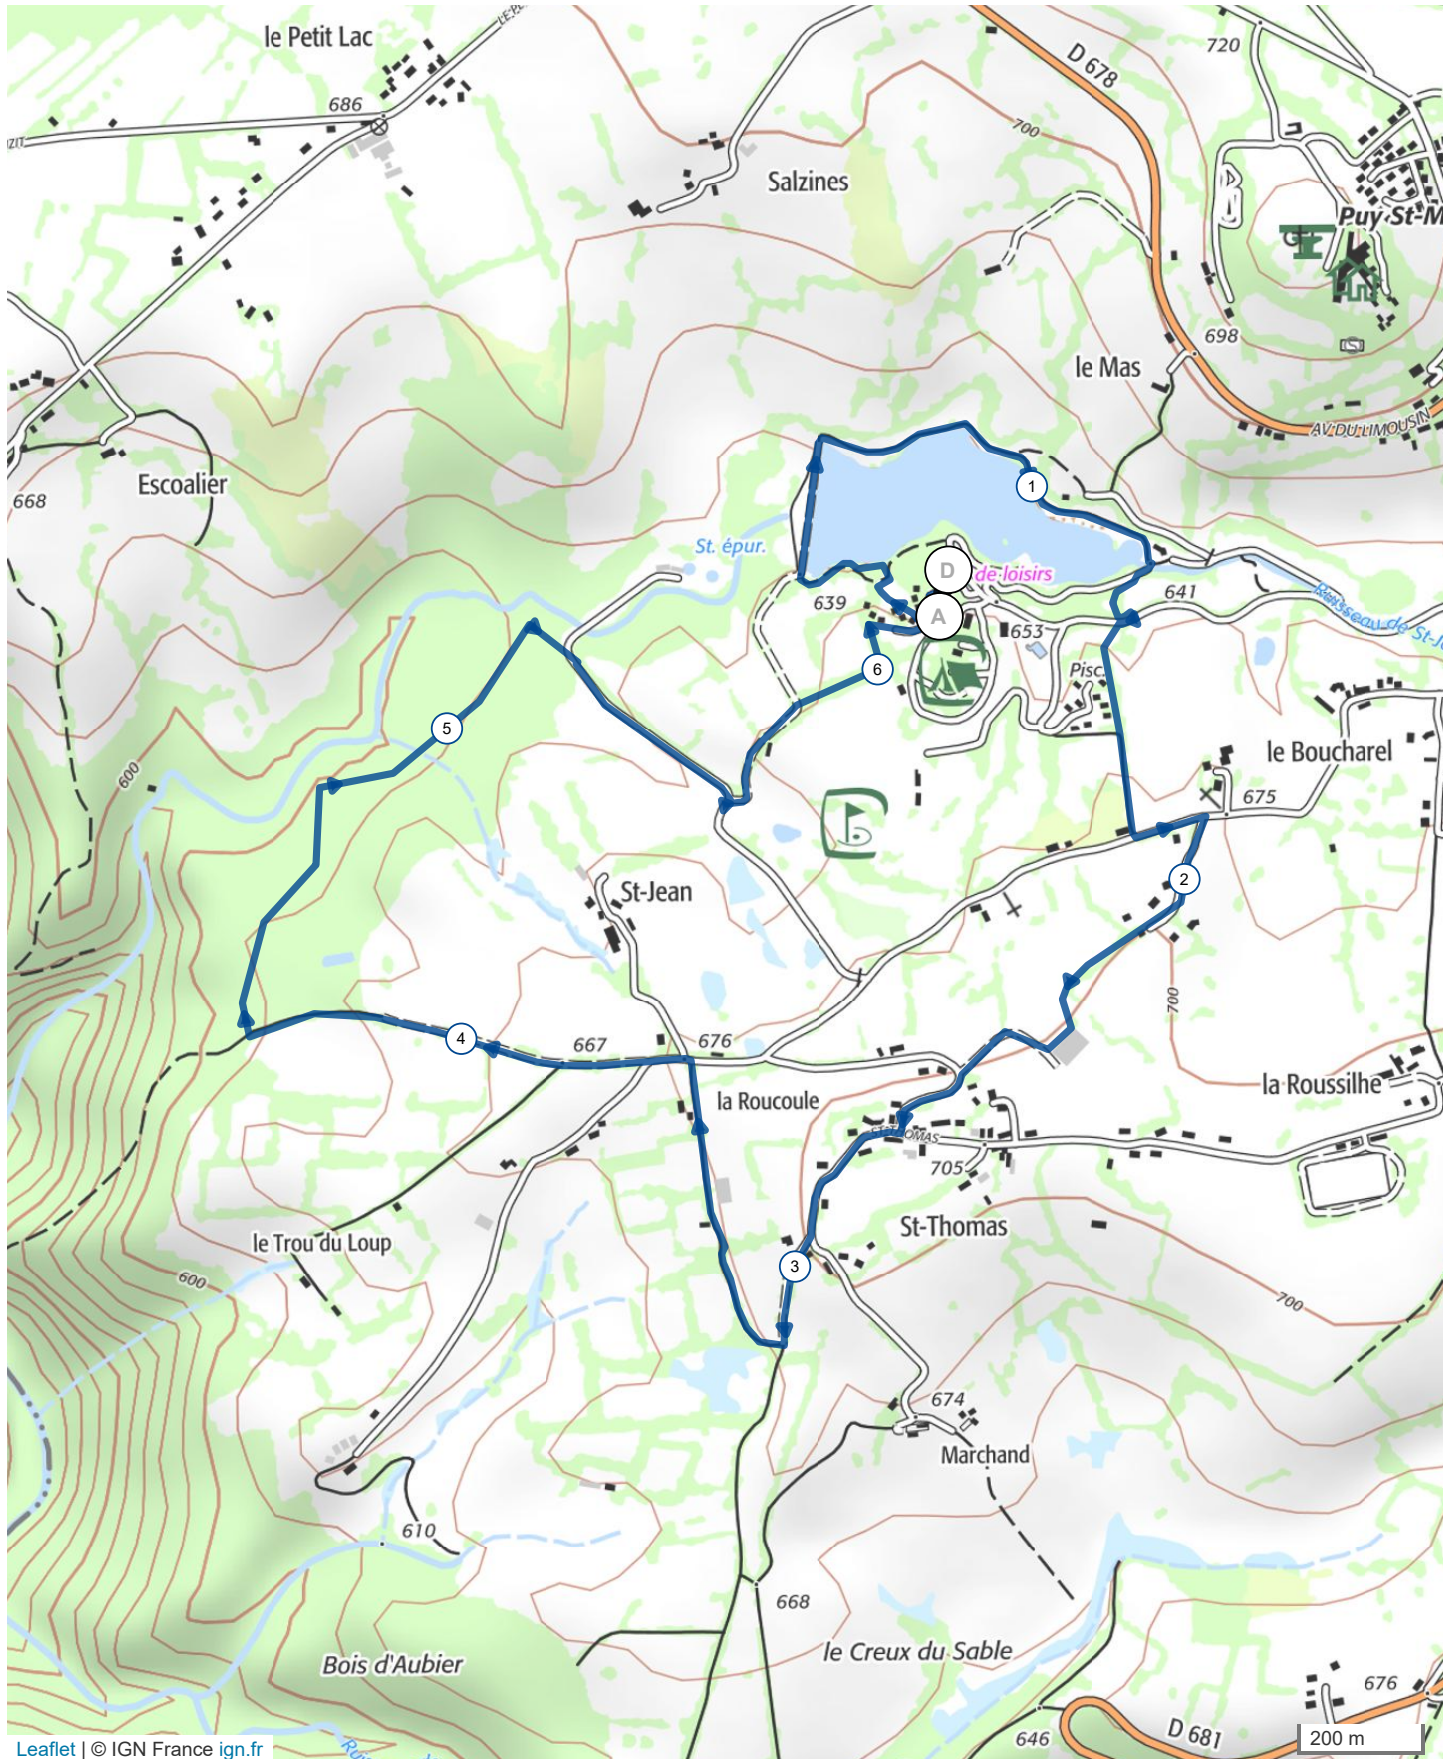

8598370 | Randonnée pédestre | Parcours Famille 6Km

Brageac -> Brageac

— 6.238 km ↑ 140 m ↓ 139 m ▲ 620 m ▲ 705 m

Le droit de reproduction est strictement réservé à un usage personnel et privé. Lors de la pratique de votre activité, veillez à respecter les propriétés et chemins privés et vous assurez de la praticabilité des parcours.

© 2018 Openrunner