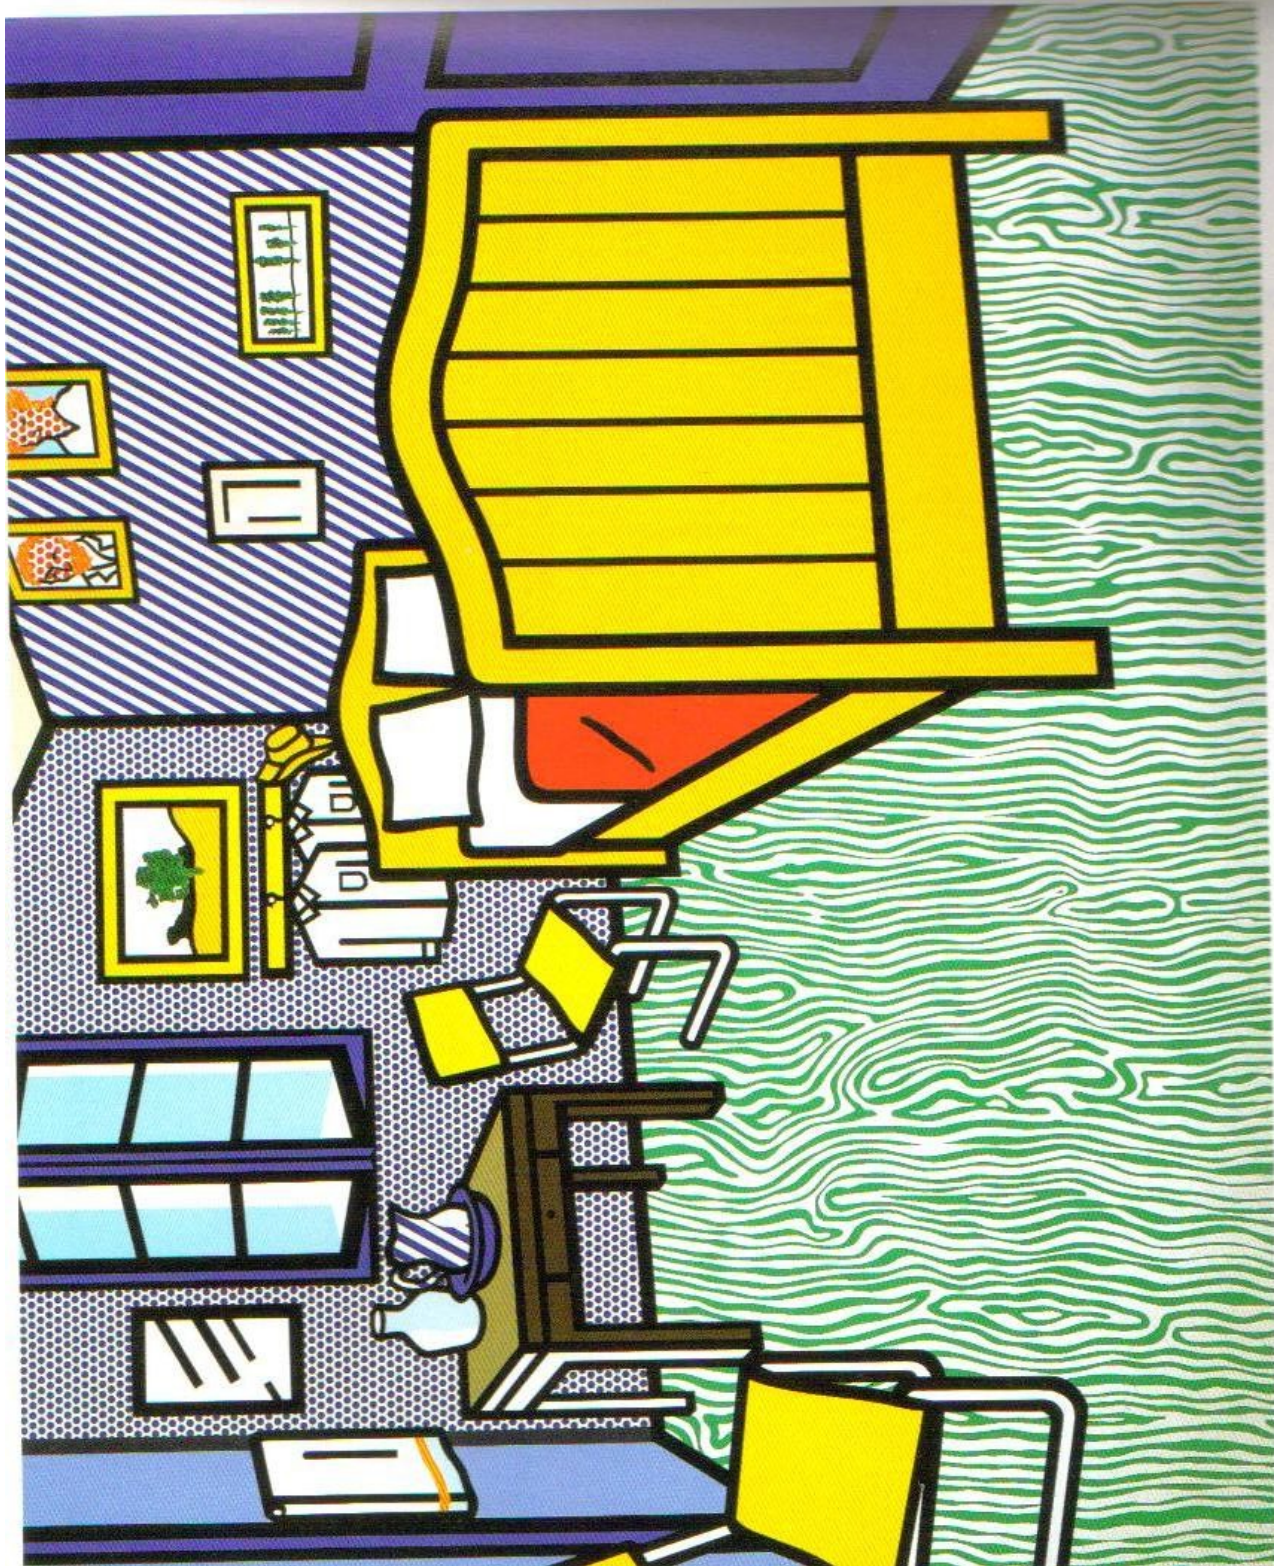

La chambre à coucher

Peint en :

Par :

Né en Hollande, Vincent Van Gogh passe les dernières années de sa vie dans le sud de la France (à Arles). Ce tableau représente sa chambre réelle.

Il est sans doute l'un des peintres les plus célèbres du monde, auteur de plus de deux mille toiles, réalisées en une dizaine d'années seulement.

A toi de jouer !

Imagine que cette chambre est la tienne, et ajoute quelques éléments qui t'appartiennent : sur la table, dans les cadres, au clou, par terre...

La chambre à coucher

Peint en : 1888

Par : Vincent Van Gogh

Remarques possibles :

- Objets représentés par paires (coussins, chaises, tableaux → impression d'ordre et de calme
- Portraits au-dessus du lit : deux amis peintres
- Pourtant, déséquilibre dû à la perspective
- Couleurs chaudes
- Absence de jeux sur ombres et de lumières

Roy Lichtenstein (Pop art, 1992)