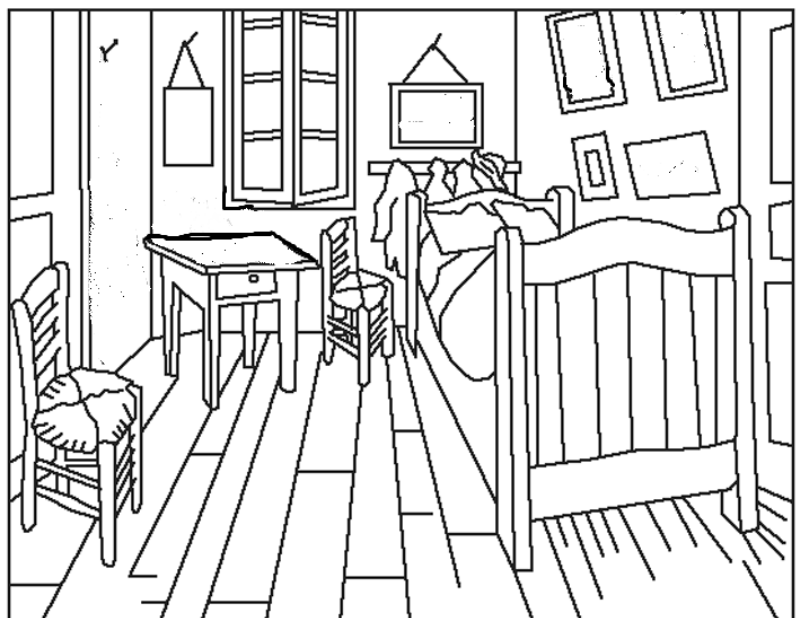

La chambre à coucher

Peint en :

Par :

Né en Hollande, Vincent Van Gogh passe les dernières années de sa vie dans le sud de la France (à Arles). Ce tableau représente sa chambre réelle.

Il est sans doute l'un des peintres les plus célèbres du monde, auteur de plus de deux mille toiles, réalisées en une dizaine d'années seulement.

A toi de jouer !

Imagine que cette chambre est la tienne, et ajoute quelques éléments qui t'appartiennent : sur la table, dans les cadres, au clou, par terre...

La chambre à coucher

Peint en : 1888

Par : Vincent Van Gogh

Remarques possibles :

- Objets représentés par paires (coussins, chaises, tableaux → impression d'ordre et de calme
- Portraits au-dessus du lit : deux amis peintres
- Pourtant, déséquilibre dû à la perspective
- Couleurs chaudes
- Absence de jeux sur ombres et de lumières