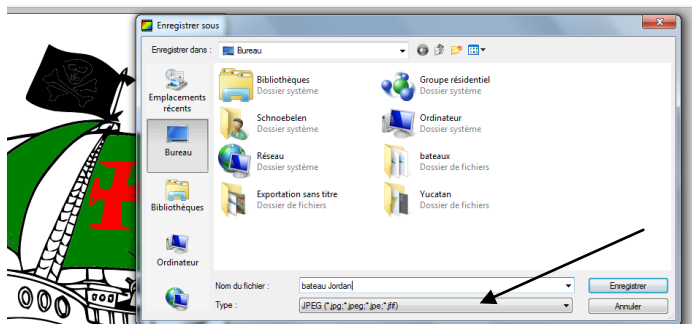

Informatique

Date :

Photofiltre

1/ Cherche une image de "bateau" à colorier sur le net ☐

2/ Fais un clic droit et "enregistrer l'image sous" puis indique **bureau** ☐

3/ Démarre **Photofiltre** puis "ouvrir" et choisis ton image ☐

4/ utilise tous les outils de la **palette** à droite de l'écran

Enregistre ton travail, donne un nom personnel. Puis sur la fenêtre du bas : choisis le format **JPEG**

Ouvre ta messagerie **Entéa** et envoie le document à tes amis et à ton professeur (qui le mettra sur le blog)