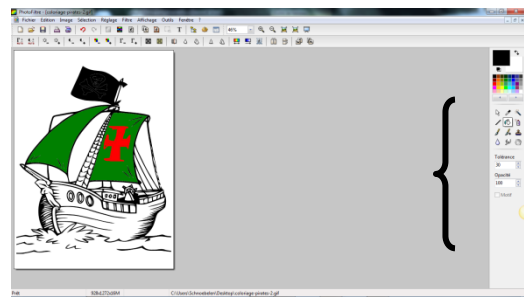

Informatique

Date :

Photofiltre

1/ Cherche une image de "bateau" à colorier sur le net ☐

2/ Fais un clic droit et "enregistrer l'image sous" puis indique **bureau** ☐

3/ Démarre **Photofiltre** puis "ouvrir" et choisis ton image ☐

4/ utilise tous les outils de la **palette** à droite de l'écran

Enregistre ton travail, donne un nom personnel. Puis sur la fenêtre du bas : choisis le format **JPEG**

Ouvre ta messagerie **Entéa** et envoie le document à tes amis et à ton professeur (qui le mettra sur le blog)