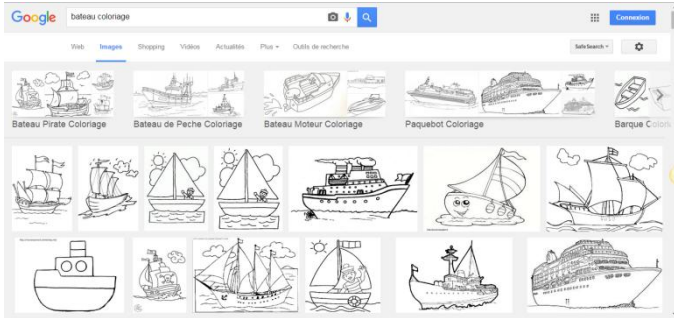

Informatique

Date :

Photofiltre

1/ Cherche une image de "bateau" à colorier sur le net ☐

2/ Fais un clic droit et "enregistrer l'image sous" puis indique **bureau** ☐

3/ Démarre **Photofiltre** puis "ouvrir" et choisis ton image ☐

4/ utilise tous les outils de la **palette** à droite de l'écran

Enregistre ton travail, donne un nom personnel. Puis sur la fenêtre du bas : choisis le format **JPEG**

Ouvre ta messagerie **Entéa** et envoie le document à tes amis et à ton professeur (qui le mettra sur le blog)