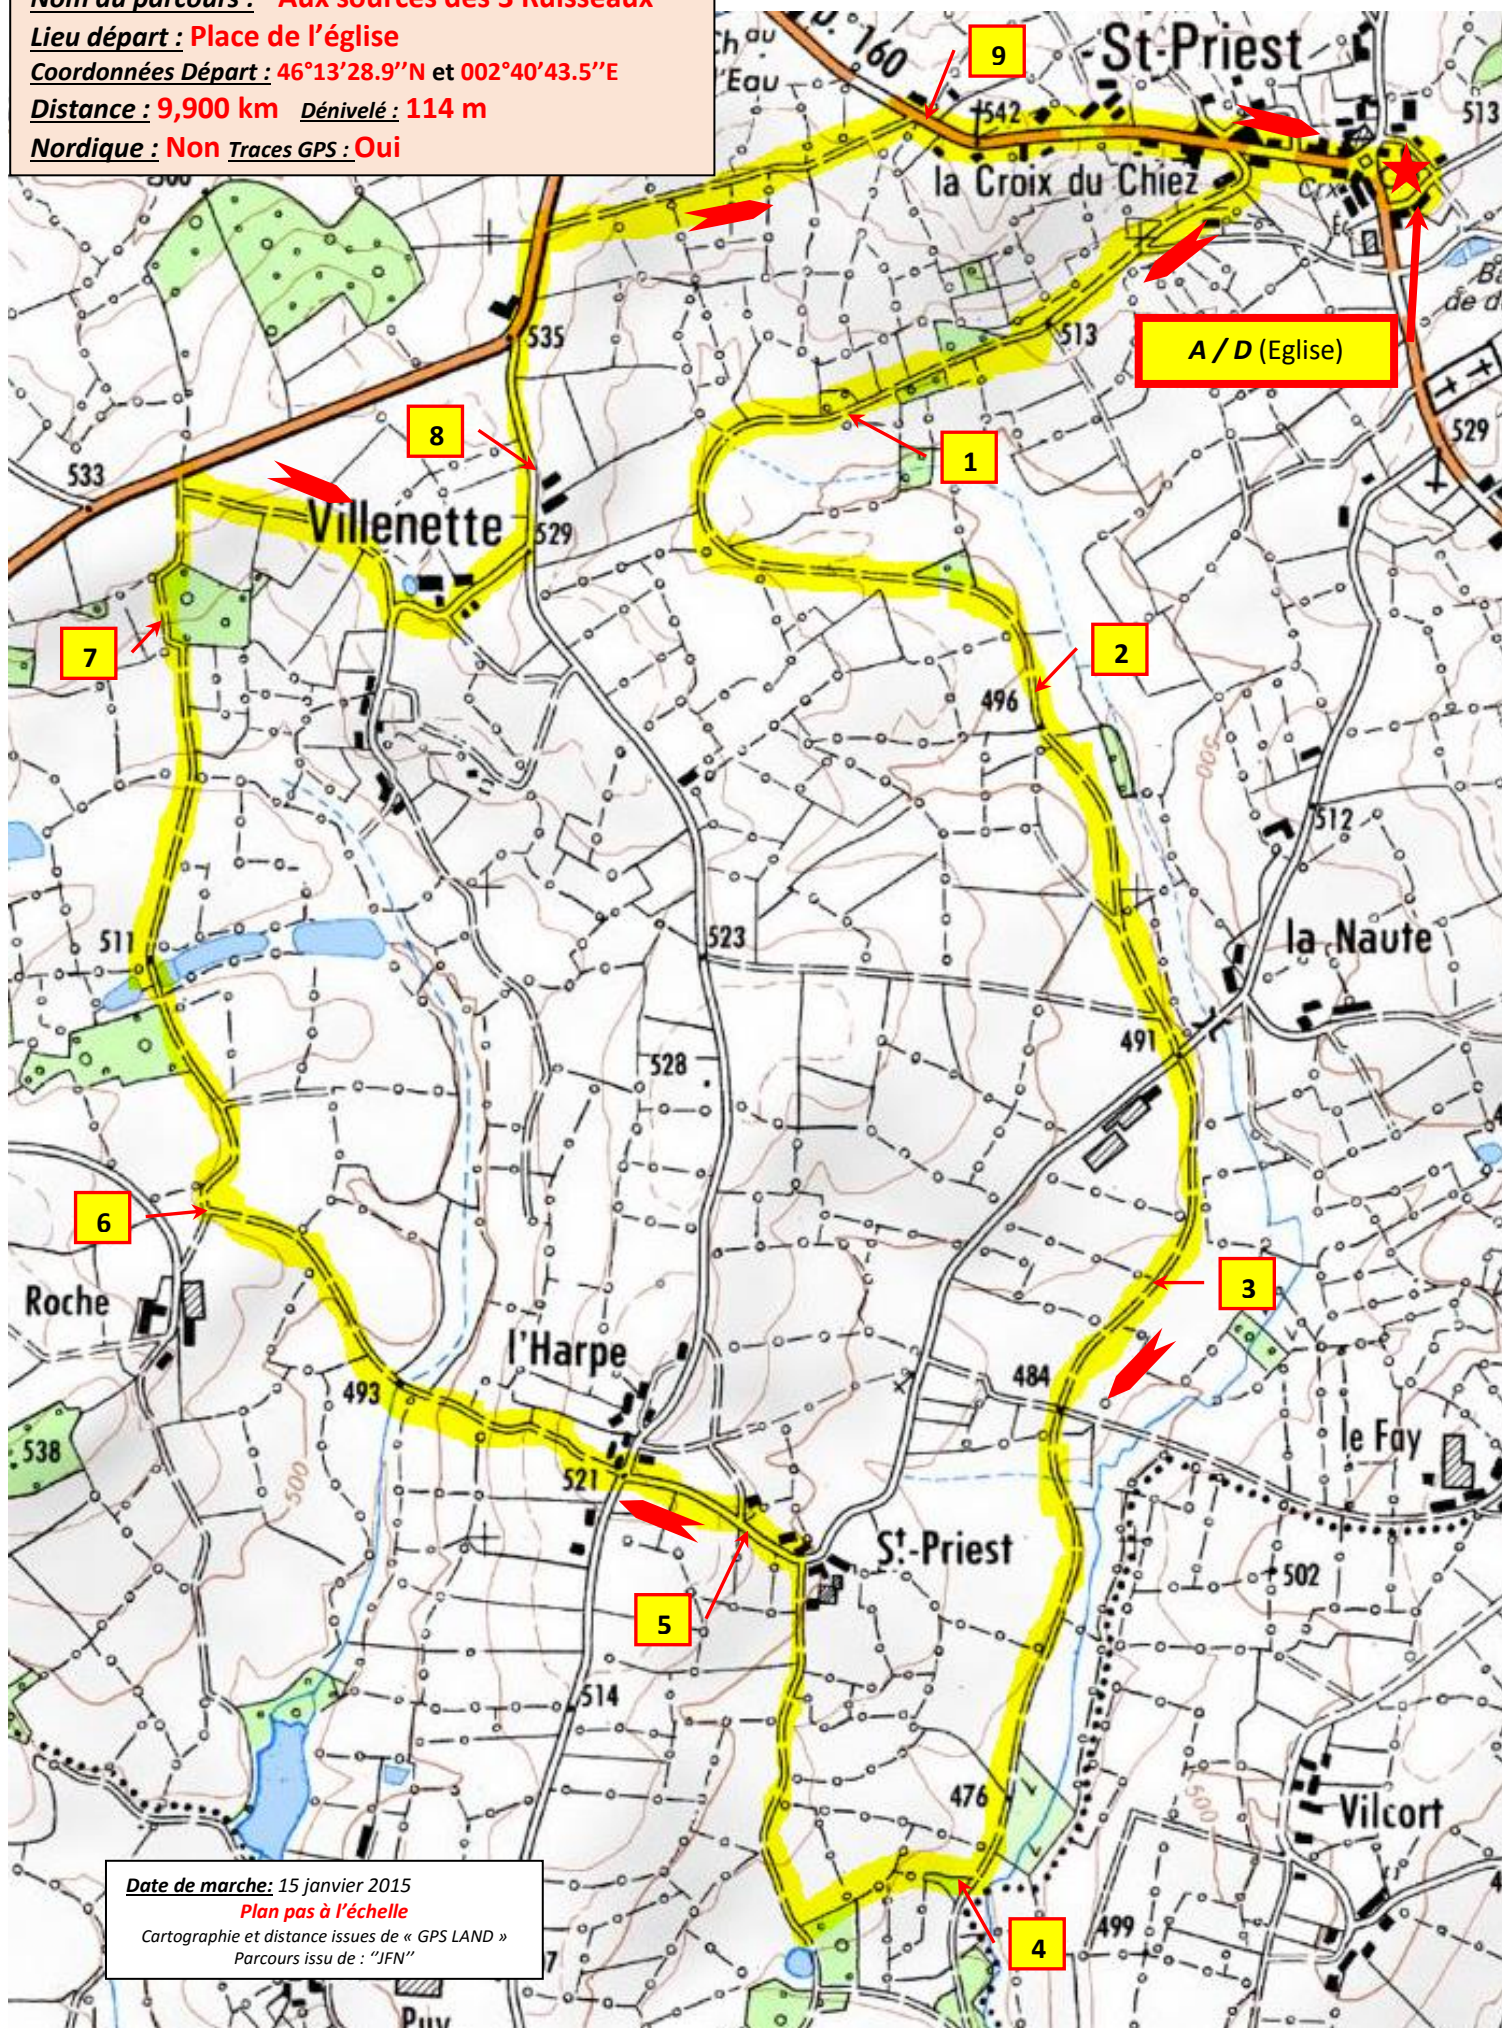

Commune : Arpheilles Saint Priest

Nom du parcours : "Aux sources des 3 Ruisseaux"

Lieu départ : Place de l'église

Coordonnées Départ : 46°13'28.9"N et 002°40'43.5"E

Distance : 9,900 km Dénivelé : 114 m

Nordique : Non Traces GPS : Oui

Date de marche: 15 janvier 2015

Plan pas à l'échelle

Cartographie et distance issues de « GPS LAND »

Parcours issu de : "JFN"