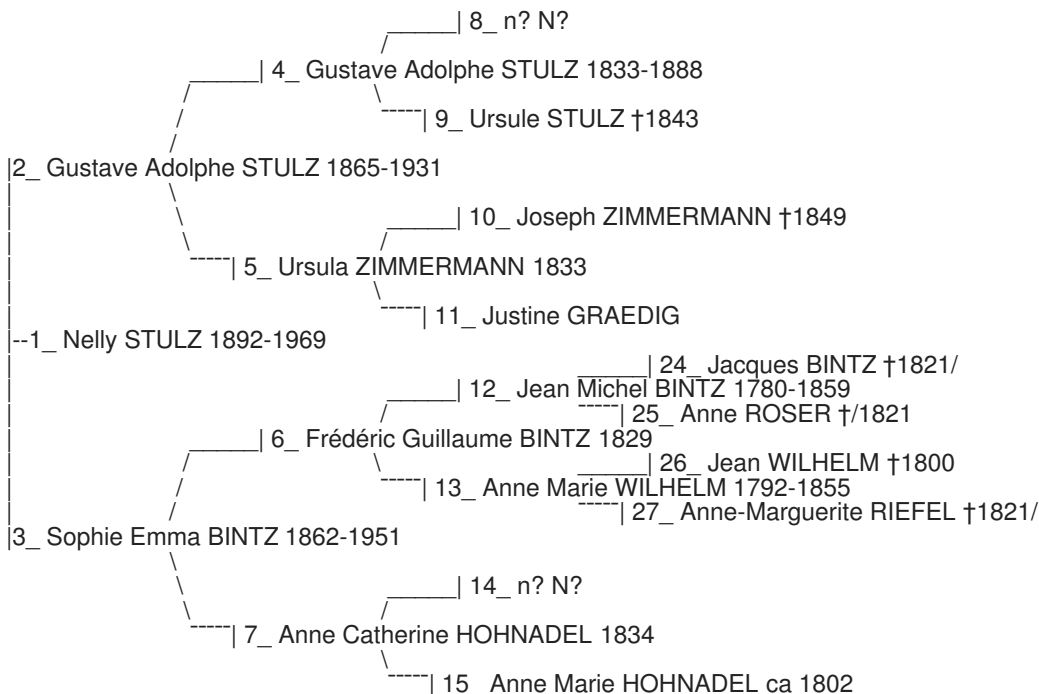

# Nelly STULZ F

**Profession:** artiste peintre

**Née** le 13 août 1892 (samedi) à Strasbourg, 67482, Bas-Rhin, Alsace, France

**Décédée** le 20 janvier 1969 (lundi) à l'âge de 76 ans à Oberhausbergen, 67343, Bas-Rhin, Alsace, France

## Parents

**Père:** Gustave Adolphe STULZ (27 ans)

**Mère:** Sophie Emma BINTZ (29 ans)

## Fratric

Nom	Dates	Conjoint	Enfant(s)
<span>F</span> Nelly STULZ	13/08/1892 - 20/01/1969		
<span>H</span> Gustave Adolphe Edgar STULZ	18/09/1893 - 06/07/1963	Técla STEHLÉ	

## Arbre d'ascendance