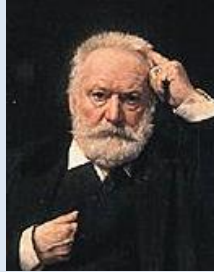

LE SCHEMA

L'IMAGE

Les charbonniers, Claude Monet, 1875.

Ce tableau représente des ouvriers déchargeant une péniche de son charbon pour ravitailler une usine voisine. Grâce à son point de vue, Monet montre la succession des péniches et l'importance du charbon. Regarde les conditions de travail des ouvriers qui déchargent la péniche en marchant sur des planches !

LE PERSONNAGE

Victor Hugo (1802-1885)

C'est un écrivain français très connu notamment pour ses œuvres « Les Misérables » et « Notre Dame de Paris ».

C'est un homme très engagé qui veut le retour de la République. Il doit même s'exiler (partir dans un pays étranger) car il a critiqué le pouvoir royal. Il passe ainsi plus de 10 ans en Angleterre.

Les Misérables

C'est son œuvre la plus connue et la plus célèbre. C'est un très long roman (5 tomes) qui raconte la vie d'une famille très pauvre en France au 19^{ème} siècle et notamment à Paris. Certains personnages sont très connus : Jean Valjean, homme qui a été condamné pour avoir volé un pain ; Cosette enfant maltraitée ; Gavroche un petit mendiant de Paris etc.