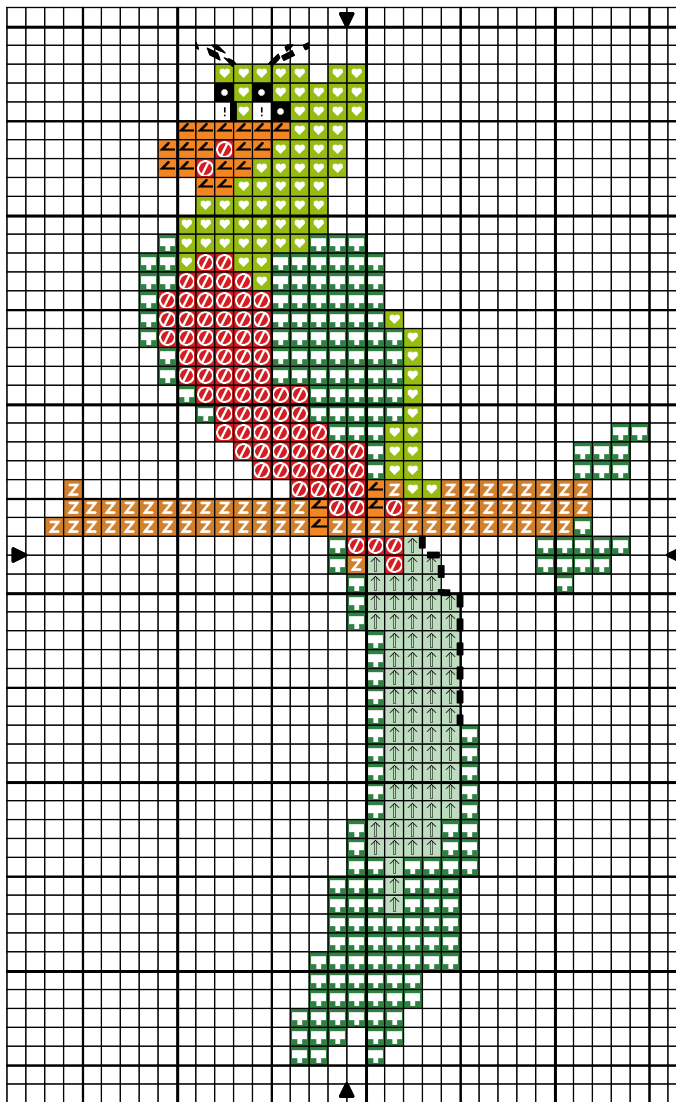

ATC 76 Quetzal

Rouge tulipe	DMC 3801
Vert layette	966
Vert émeraude foncé 1	910
Vert pomme	906
Orange	740
Brun noix de muscade	976
Noir	310
Blanc éclatant	B5200

Point arrière

-----	Vert émeraude foncé 1	910
—————	Noir	310

Trame 32 x 54

Zone de dessin 5.8 x 9.8 cm de 55 pts/10cm  
4.0 x 6.8 cm de 80 pts/10cm

Remarque : Merci de ne pas diffuser la grille, mais plutôt d'orienter vers mon blog.

Une photo fait toujours plaisir, pensez-y!