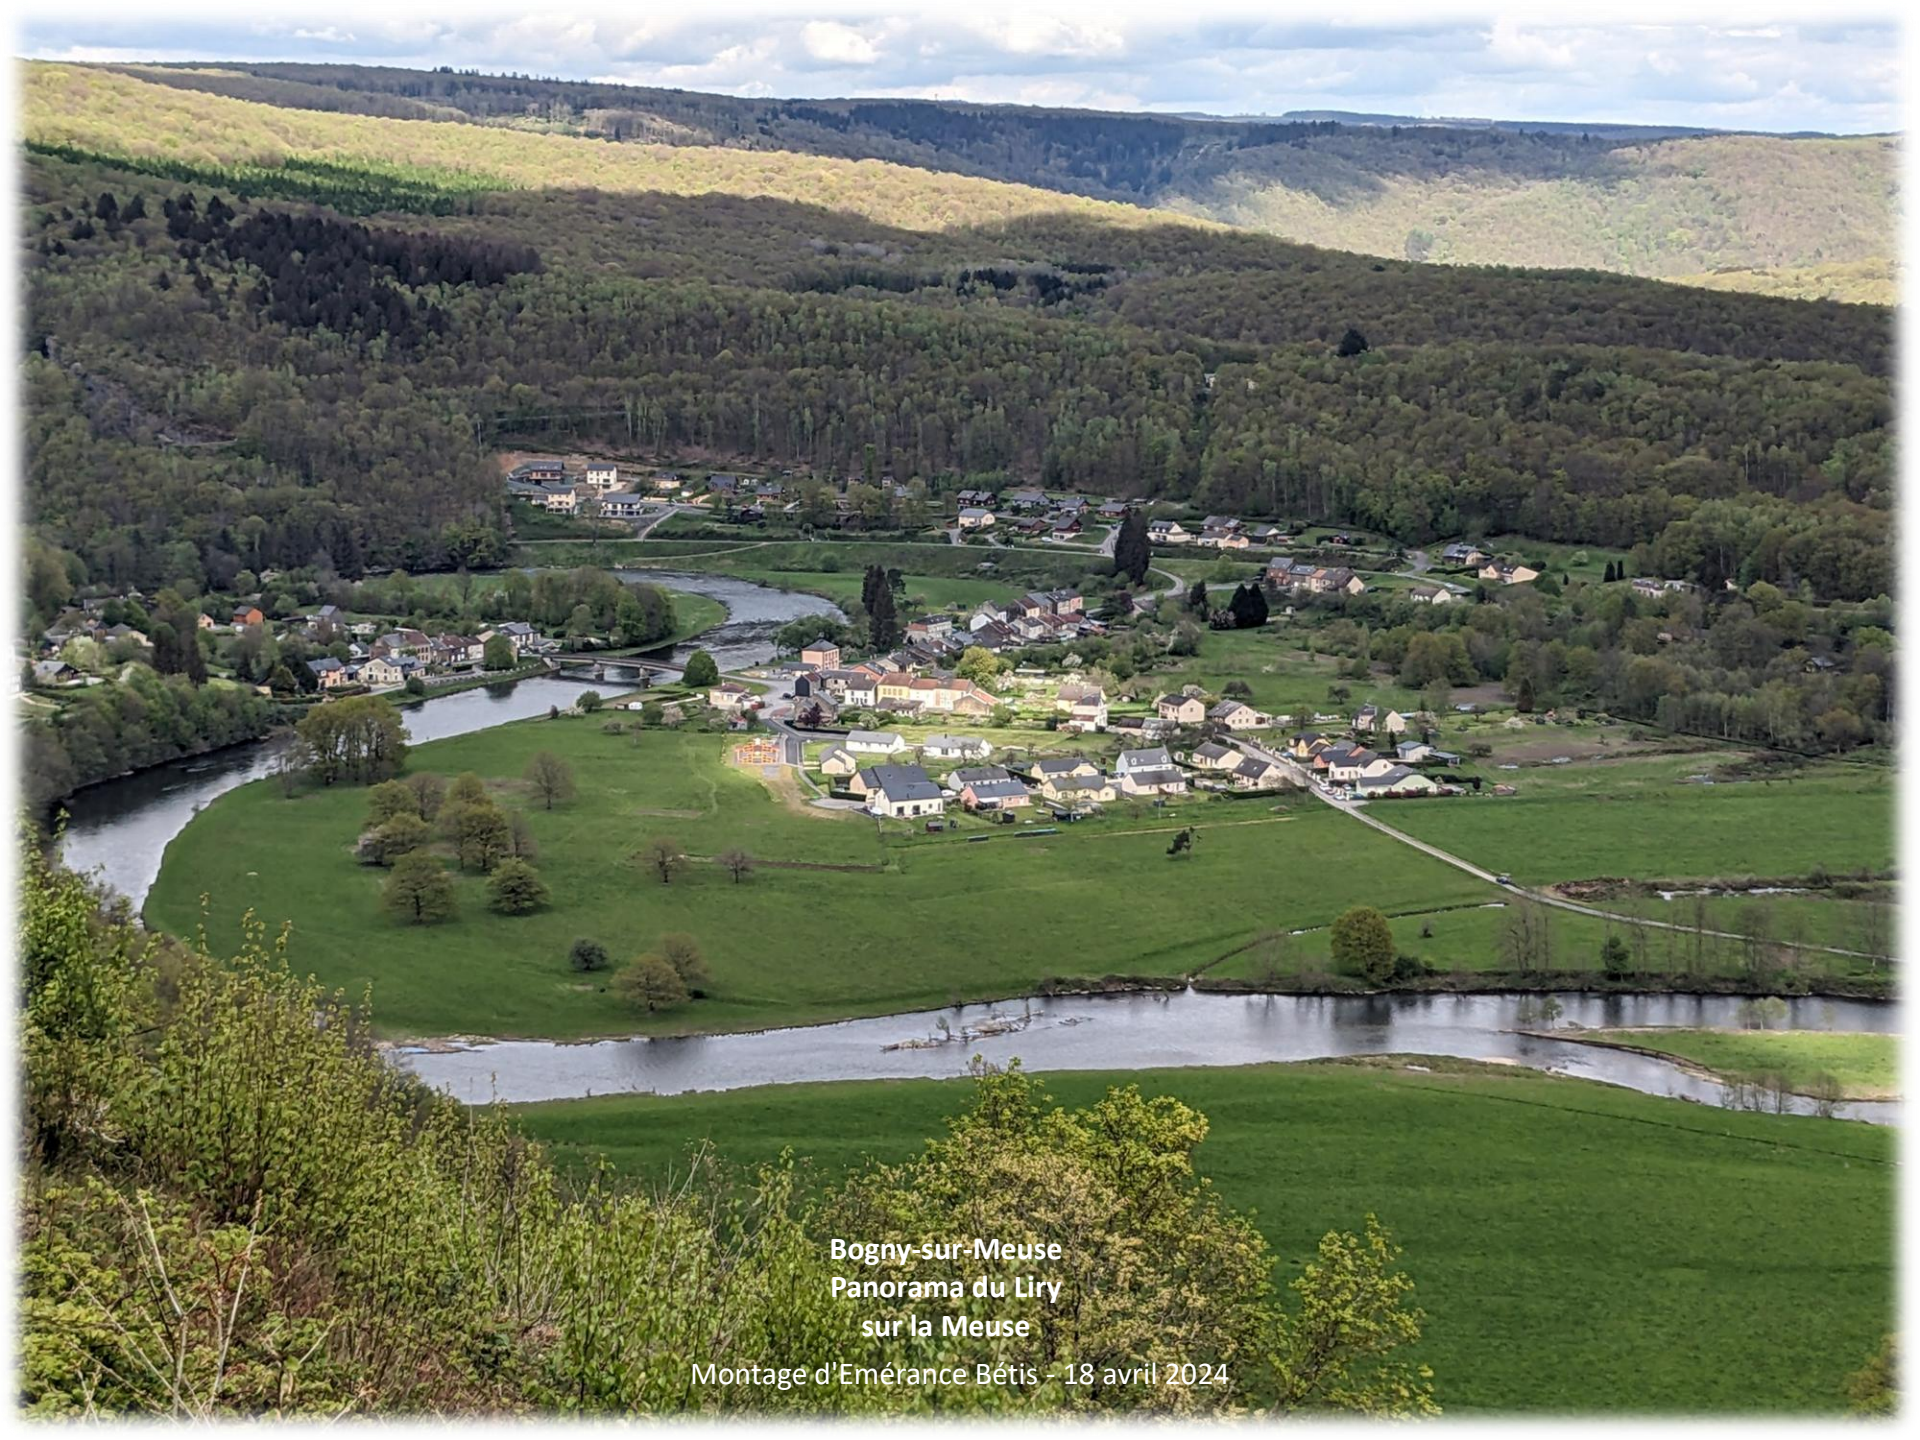

Bogny-sur-Meuse  
Panorama sur la vallée de Semois  
(affluent de la Meuse)

Montage d'Eméranç Bétis - 18 avril 2024

**Bogny-sur-Meuse**  
**Panorama sur la vallée de Semois**  
**(affluent de la Meuse)**

Montage d'Émerance Bétis - 18 avril 2024

Montage d'Eméranç Bétis - 18 avril 2024

Montage d'Émerancé Bétis - 18 avril 2024

Bogny-sur-Meuse  
Panorama du Liry  
Sur la Meuse

**Bogny-sur-Meuse**  
**Panorama du Liry**  
**sur la Meuse**

Montage d'Émerance Bétis - 18 avril 2024

Bogny-sur-Meuse  
Panorama du Liry  
sur la Meuse

Montage d'Emérance Bétis - 18 avril 2024

Bogny-sur-Meuse  
Panorama du Liry  
sur la Meuse

Montage d'Émerance Bétis - 18 avril 2024

Bogny-sur-Meuse  
Racines d'arbre soulevées  
par l'ardoise

Montage d'Emeranc Bétis - 18 avril 2024