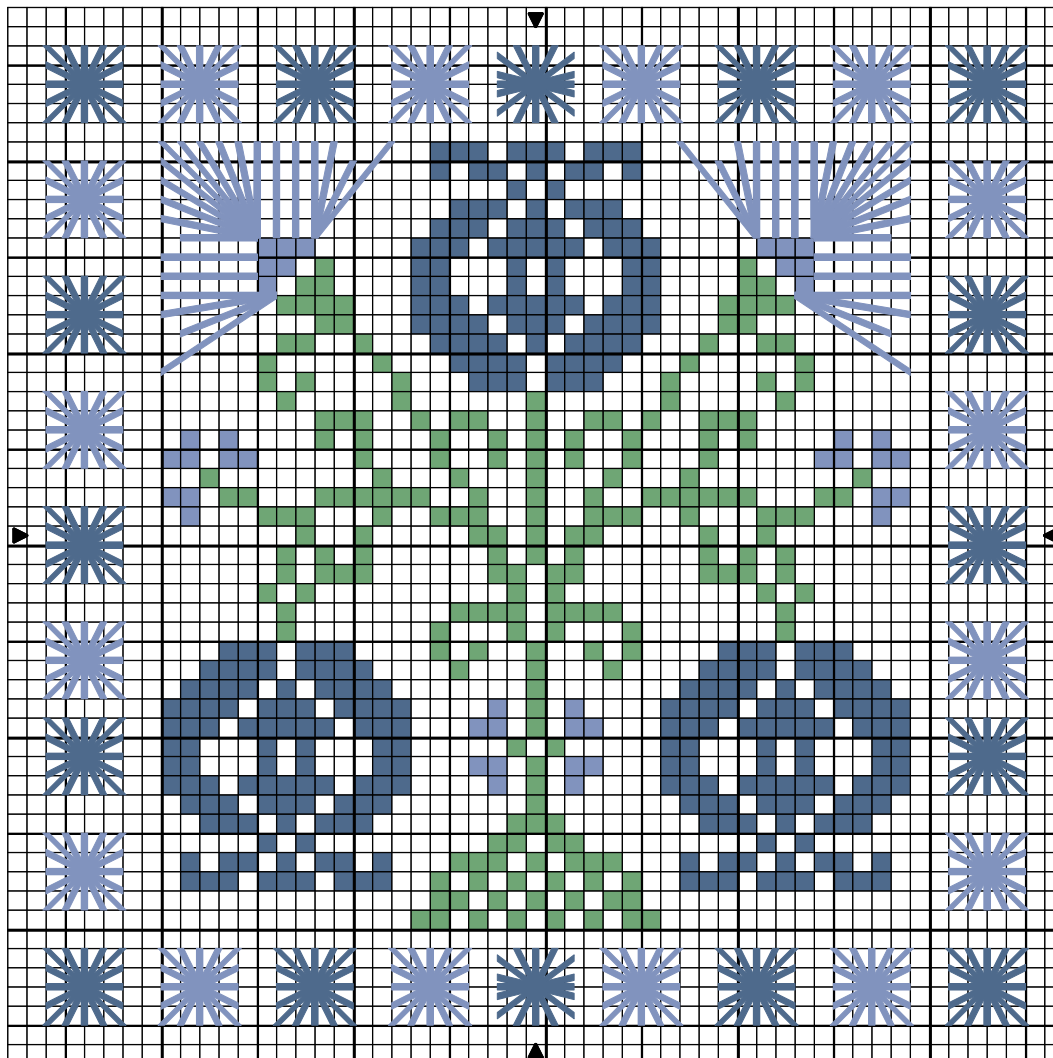

carré fleuri bis

carré fleuri bis

| | | |
|---|---------------------|---------|
|  | Bleu orage | DMC 160 |
|  | Indigo clair | DMC 334 |
|  | Vert menthe poivrée | DMC 912 |

Point arrière

| | | |
|---|--------------|-----|
|  | Bleu orage | 160 |
|  | Indigo clair | 334 |

Trame 51 x 51

Zone de dessin 9.3 x 9.3 cm de 55 pts/10cm

7.2 x 7.2 cm de 71 pts/10cm

102.0 x 102.0 cm de 5 pts/10cm

Remarque : Merci de ne pas diffuser la grille, mais plutôt d'orienter vers mon blog.
 Cette grille n'est pas à usage commercial.

Une photo fait toujours plaisir, pensez-y!

ATTENTION: Il y a un décalage pour les frises horizontales.

La frise se brode avec des points d'oeillet algérien, en alternant le bleu foncé (à l'extérieur) et le bleu clair, sur 4 points.