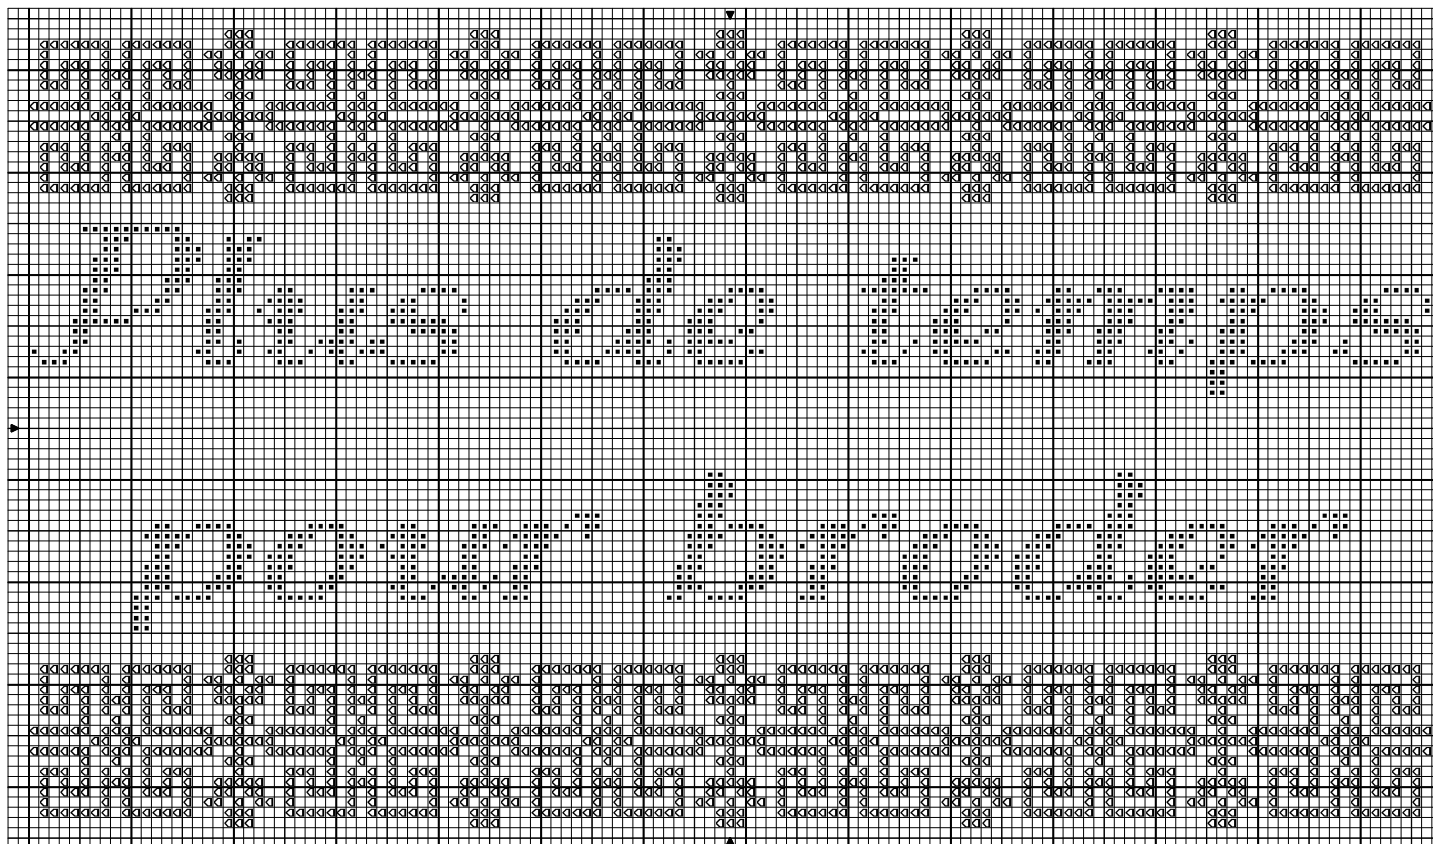

# Plus de temps

Plus de temps

■ Noir DMC 310  
◀ Rouge-baiser

Trame 137 x 78

Zone de dessin 19.6 x 11.1 cm de 70 pts/10cm

17.1 x 9.8 cm de 80 pts/10cm

Remarque : Merci de ne pas diffuser la grille, mais plutôt d'orienter vers mon blog.