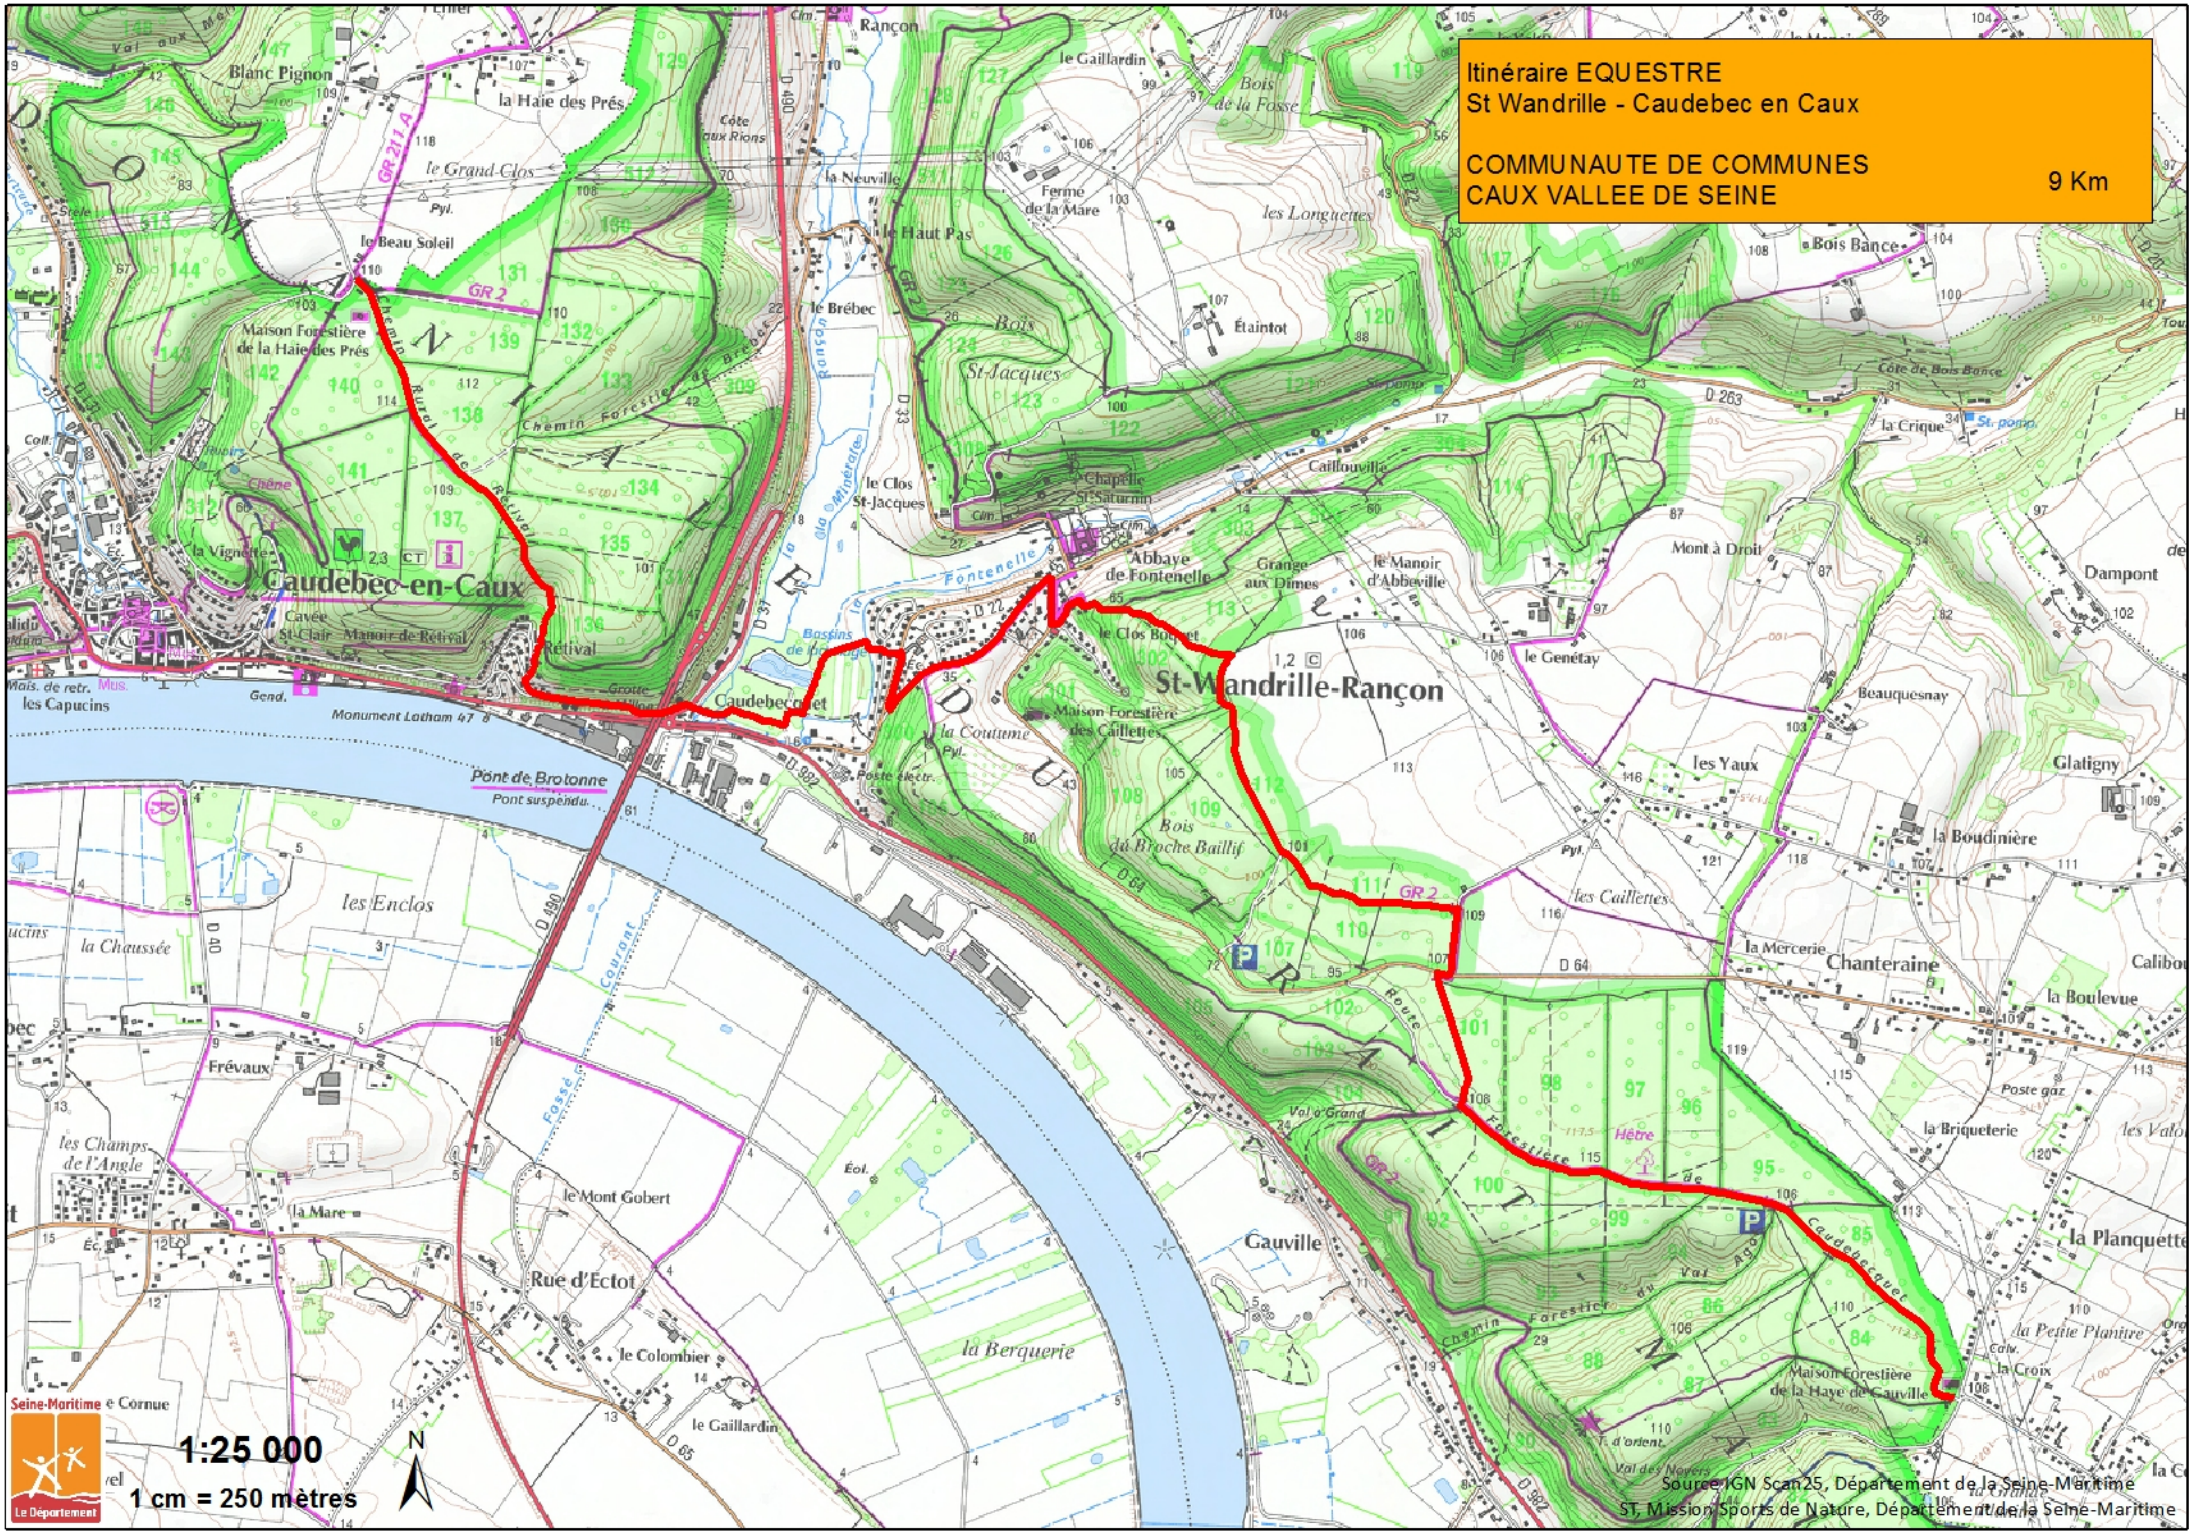

Itinéraire EQUESTRE  
St Wandrille - Caudebec en Caux  
COMMUNAUTE DE COMMUNES  
CAUX VALLEE DE SEINE 9 Km

Seine-Maritime e Cornue  
1:25 000  
1 cm = 250 mètres

Source IGN Scan25, Département de la Seine-Maritime  
ST, Mission Sports de Nature, Département de la Seine-Maritime