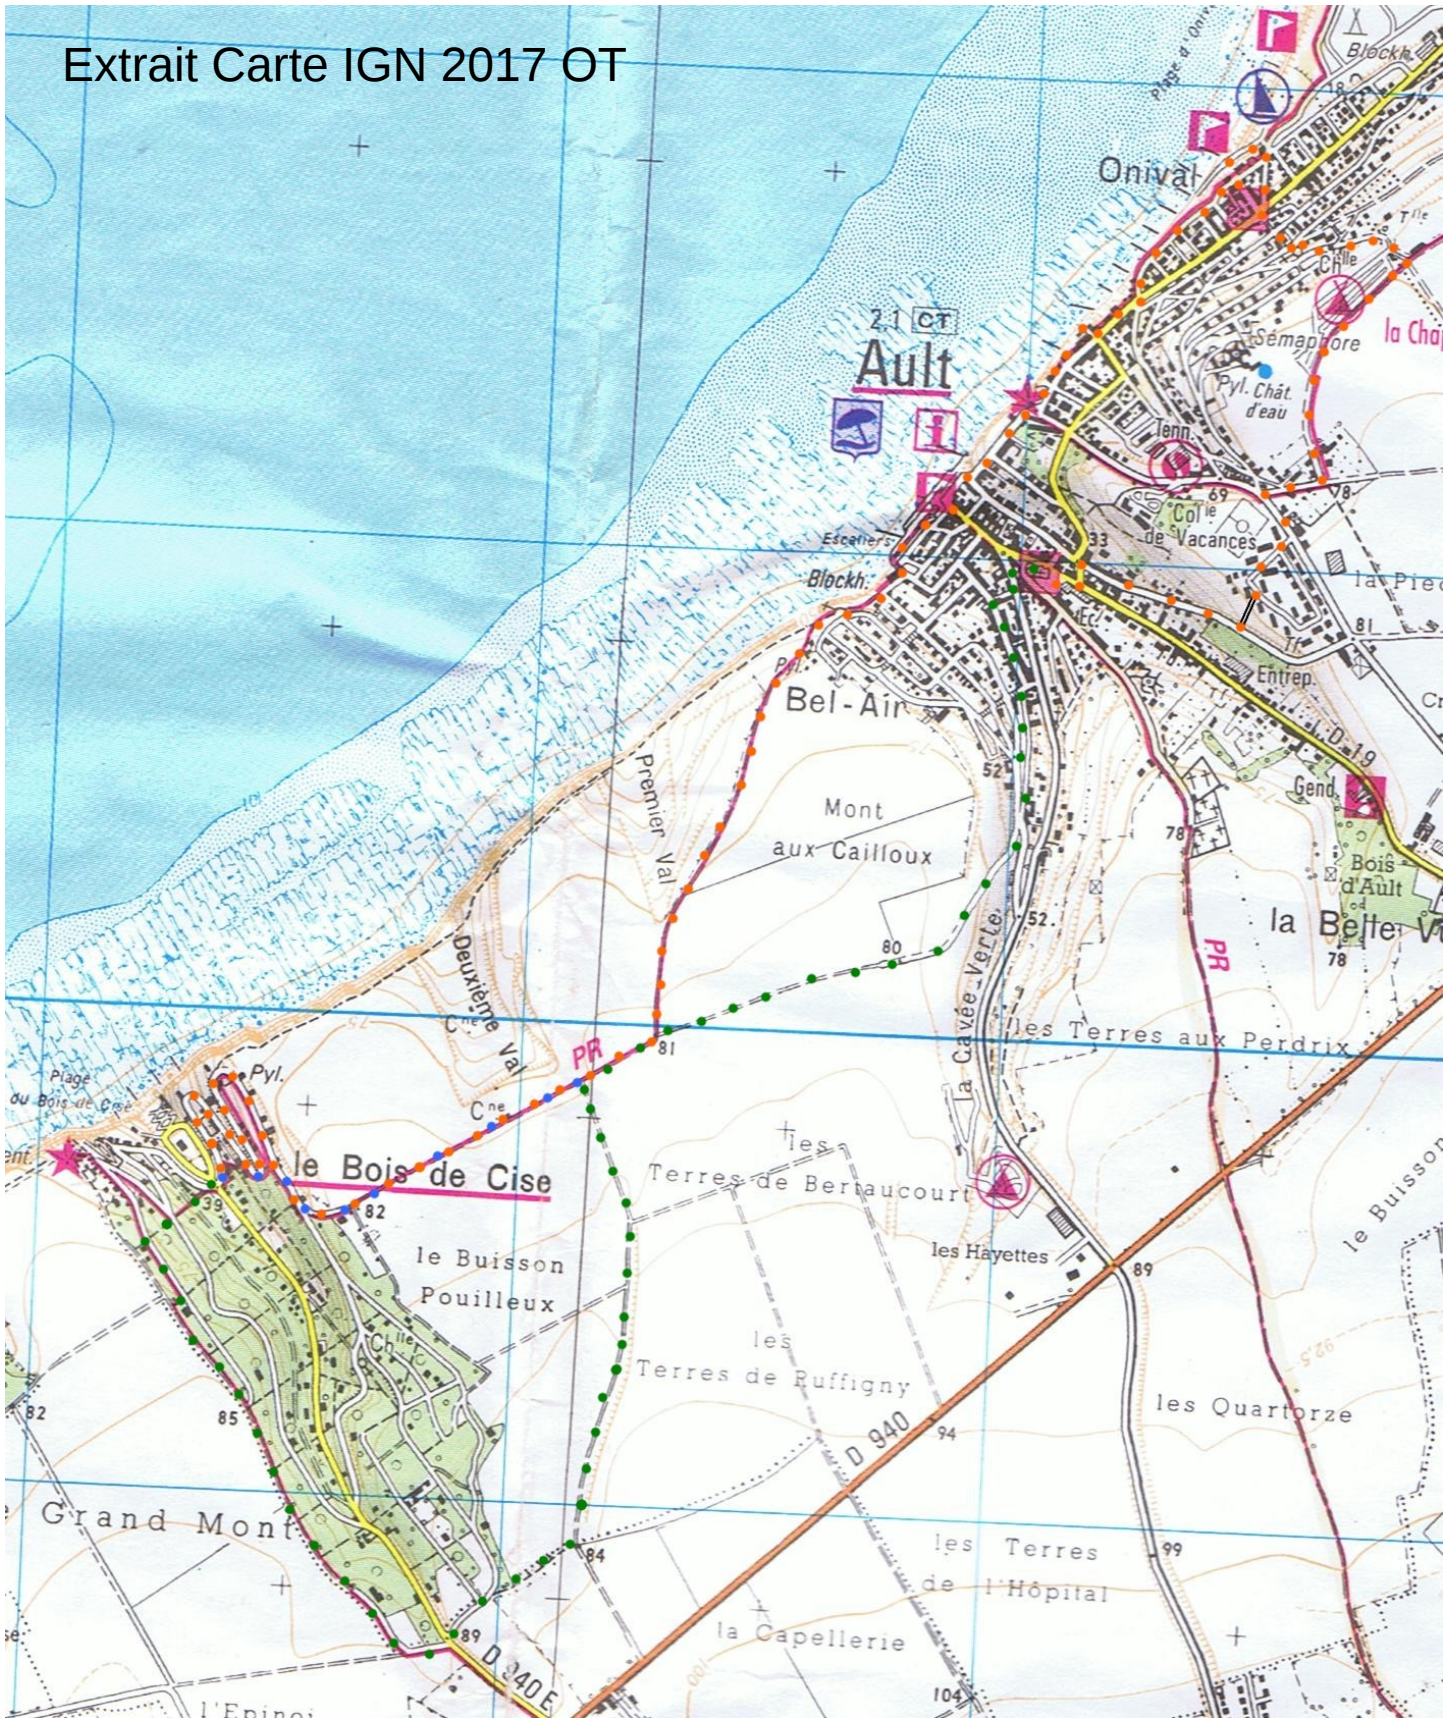

Extrait Carte IGN 2017 OT

- Aller
- Retour
- Alternative retour rapide

Echelle: 1000 m ou 1 km

Extrait Carte IGN 2017 OT

..... aller

..... retour

Echelle: 1000 m ou 1 km

1 – Attention chemin peu visible
Se repérer au buisson d'arbres

2 - Chemin disparu – En lisière du bois, tourner à gauche
Et longer le bois jusqu'à l'entrée à environ 100 m.