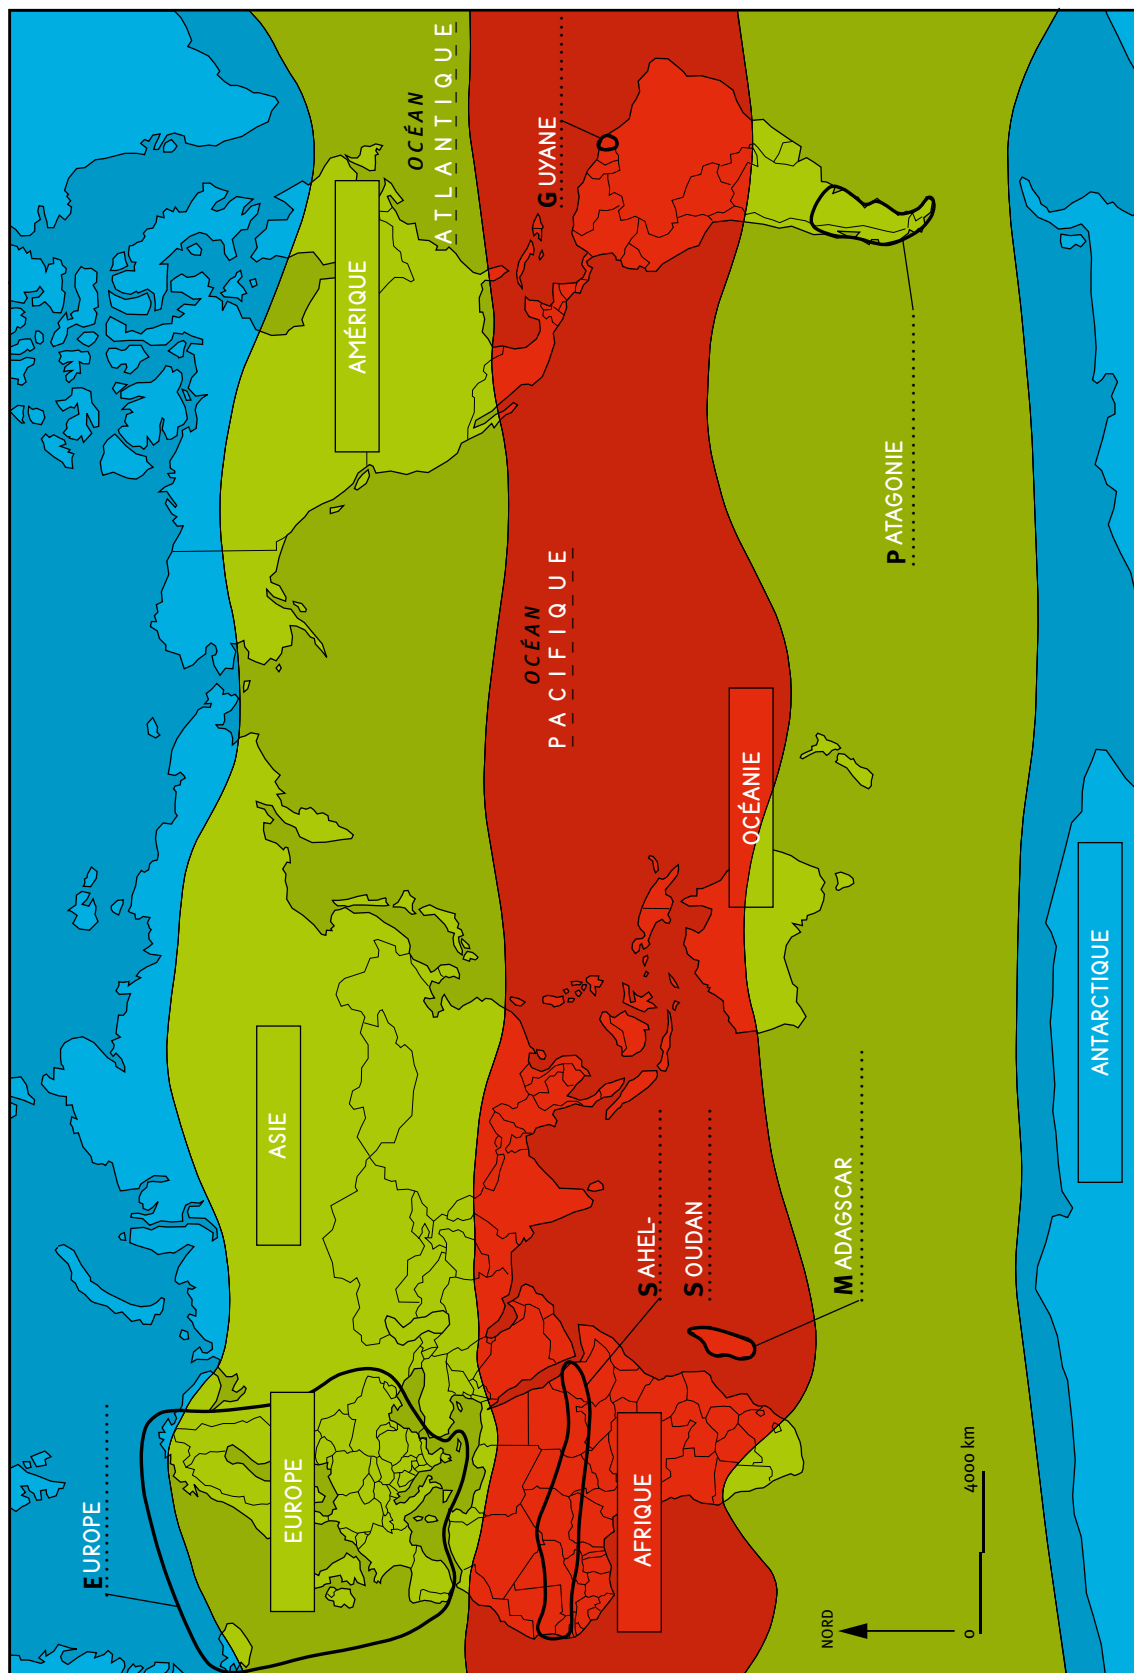

- 1 Sur le planisphère, complète les noms des continents et des océans.
- 2 Complète les noms des cinq régions géographiques représentées au parc zoologique de Paris.
- 3 Observe les bandes de séparation des zones climatiques marquées 1, 2, 3, 4 et 5. Colorie le planisphère en utilisant le code: zone froide en bleu, zone chaude en rouge et zone tempérée en vert. Complète la légende en coloriant et en donnant leur nom à ces zones climatiques (polaire, tropicale, tempérée).

Régions géographiques représentées au parc zoologique de Paris - Vincennes

-  Zone climatique .....
-  froide / polaire .....
-  Zone climatique .....
-  Zone climatique .....
-  chaude / tropicale .....