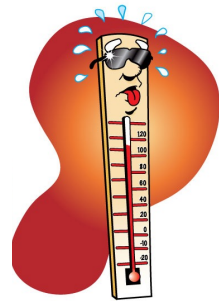

# LA TEMPÉRATURE

Le jour le plus **chaud** :

\_\_\_\_\_

avec la **température maximum** de :  
\_\_\_\_\_ ° C

Le jour le plus **froid** :

\_\_\_\_\_

avec la **température minimum** de :  
\_\_\_\_\_ ° C

°C

# LE THERMOMÈTRE

Le jour le plus **chaud** :

\_\_\_\_\_

avec la **température maximum** de :  
\_\_\_\_\_ ° C

Le jour le plus **froid** :

\_\_\_\_\_

avec la **température minimum** de :  
\_\_\_\_\_ ° C

°C