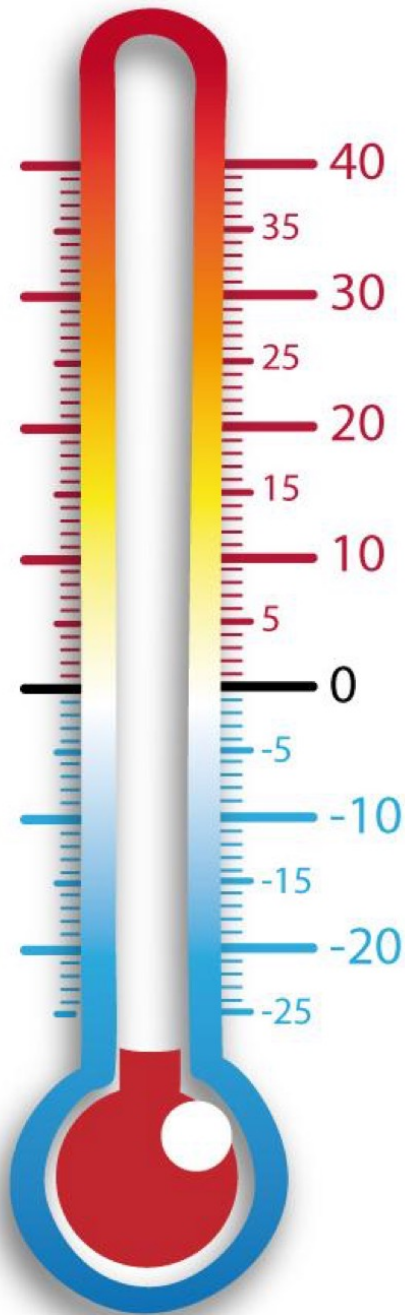

# LA TEMPÉRATURE

Le jour le plus **chaud** :

\_\_\_\_\_

avec la **température maximum** de :  
\_\_\_\_\_ ° C

Le jour le plus **froid** :

\_\_\_\_\_

avec la **température minimum** de :  
\_\_\_\_\_ ° C

°C

# LE THERMOMÈTRE

Le jour le plus **chaud** :

\_\_\_\_\_

avec la **température maximum** de :  
\_\_\_\_\_ ° C

Le jour le plus **froid** :

\_\_\_\_\_

avec la **température minimum** de :  
\_\_\_\_\_ ° C

°C