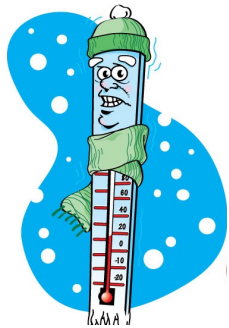

# LA TEMPÉRATURE

Le jour le plus **chaud** :

\_\_\_\_\_

avec la **température maximum** de :  
\_\_\_\_\_ ° C

Le jour le plus **froid** :

\_\_\_\_\_

avec la **température minimum** de :  
\_\_\_\_\_ ° C

°C

# LE THERMOMÈTRE

Le jour le plus **chaud** :

\_\_\_\_\_

avec la **température maximum** de :  
\_\_\_\_\_ ° C

Le jour le plus **froid** :

\_\_\_\_\_

avec la **température minimum** de :  
\_\_\_\_\_ ° C

°C