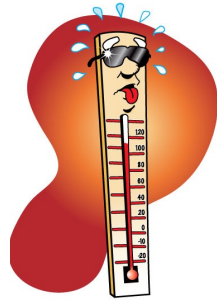

# LA TEMPÉRATURE

Le jour le plus **chaud** :

\_\_\_\_\_

avec la **température maximum** de :  
\_\_\_\_\_ ° C

Le jour le plus **froid** :

\_\_\_\_\_

avec la **température minimum** de :  
\_\_\_\_\_ ° C

°C

# LE THERMOMÈTRE

Le jour le plus **chaud** :

\_\_\_\_\_

avec la **température maximum** de :  
\_\_\_\_\_ ° C

Le jour le plus **froid** :

\_\_\_\_\_

avec la **température minimum** de :  
\_\_\_\_\_ ° C

°C