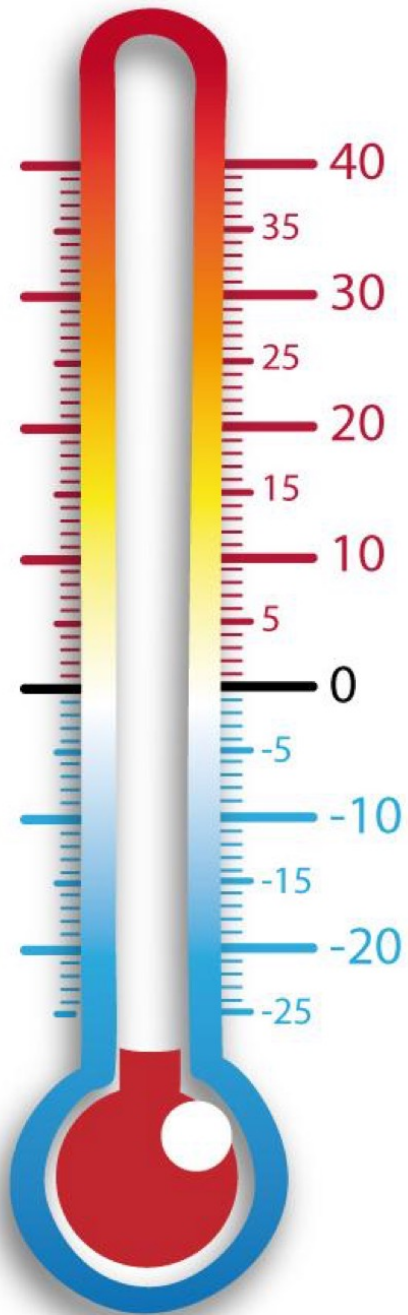

# LA TEMPÉRATURE

Le jour le plus **chaud** :

\_\_\_\_\_

avec la **température maximum** de :  
\_\_\_\_\_ ° C

Le jour le plus **froid** :

\_\_\_\_\_

avec la **température minimum** de :  
\_\_\_\_\_ ° C

°C

# LE THERMOMÈTRE

Le jour le plus **chaud** :

\_\_\_\_\_

avec la **température maximum** de :  
\_\_\_\_\_ ° C

Le jour le plus **froid** :

\_\_\_\_\_

avec la **température minimum** de :  
\_\_\_\_\_ ° C

°C