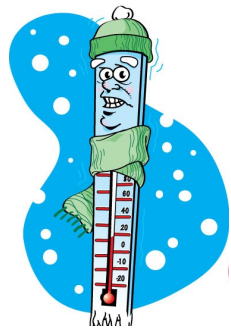

# LA TEMPÉRATURE

Le jour le plus **chaud** :

\_\_\_\_\_

avec la **température maximum** de :  
\_\_\_\_\_ ° C

Le jour le plus **froid** :

\_\_\_\_\_

avec la **température minimum** de :  
\_\_\_\_\_ ° C

°C

# LE THERMOMÈTRE

Le jour le plus **chaud** :

\_\_\_\_\_

avec la **température maximum** de :  
\_\_\_\_\_ ° C

Le jour le plus **froid** :

\_\_\_\_\_

avec la **température minimum** de :  
\_\_\_\_\_ ° C

°C