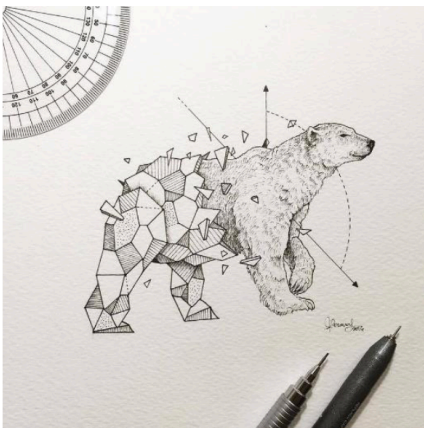

Module Kerby Rosanes

Maths et Arts

Kerby Rosanes est un illustrateur philippin qui travaille essentiellement au

crayon et feutre noir.

L'illustrateur a créé une série d'animaux géométriques justement intitulée Geometric Beasts.

Oeuvres à utiliser

Réalisation

Vous devez décalquer une partie d'un animal à partir d'une photo en suivant les contours par une série de traits géométriques.

Vous découperez ensuite votre travail que vous collerez sur le corps de l'animal (photocopie de la photo découpée).