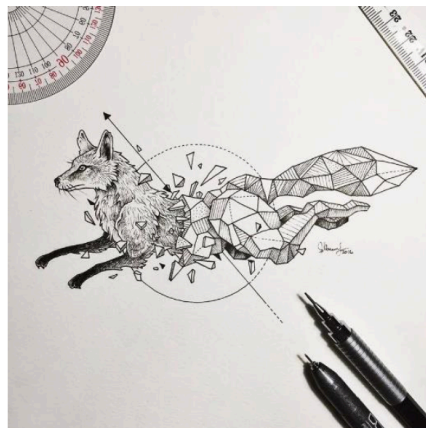

Module Kerby Rosanes

Maths et Arts

Kerby Rosanes est un illustrateur philippin qui travaille essentiellement au

crayon et feutre noir.

L'illustrateur a créé une série d'animaux géométriques justement intitulée Geometric Beasts.

Oeuvres à utiliser

Réalisation

Vous devez décalquer une partie d'un animal à partir d'une photo en suivant les contours par une série de traits géométriques.

Vous découperez ensuite votre travail que vous collerez sur le corps de l'animal (photocopie de la photo découpée).