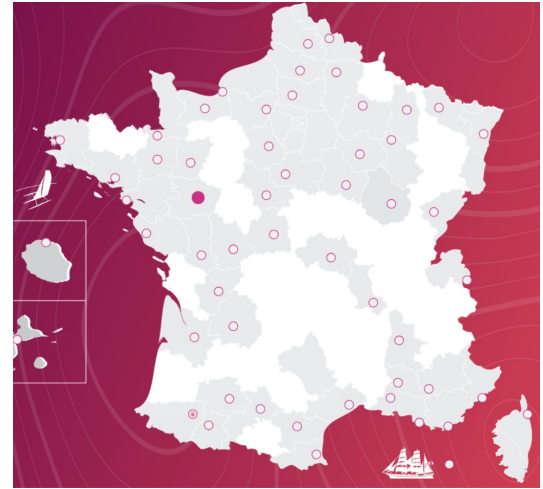

# Le relais de la flamme 14

Date : 28 mai 2024

Parcours de la flamme dans le

---

Ce que j'ai appris sur \_\_\_\_\_ :

---

---

---

---

---

---

---

---

La flamme dans le  
Maine-et-Loire :

Date : 29 mai 2024

Parcours de la flamme dans la