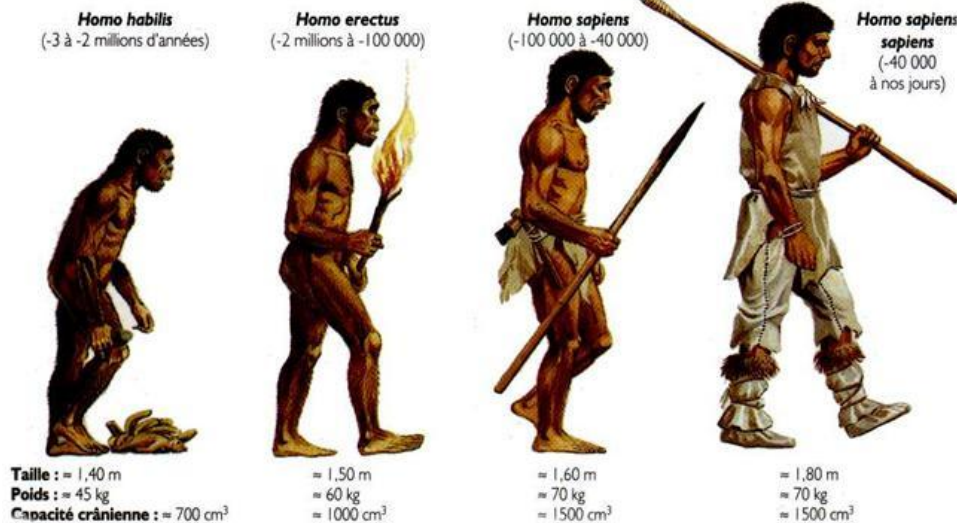

Frise chronologique de la Préhistoire

Rodolphe Z. - Carnahles.net