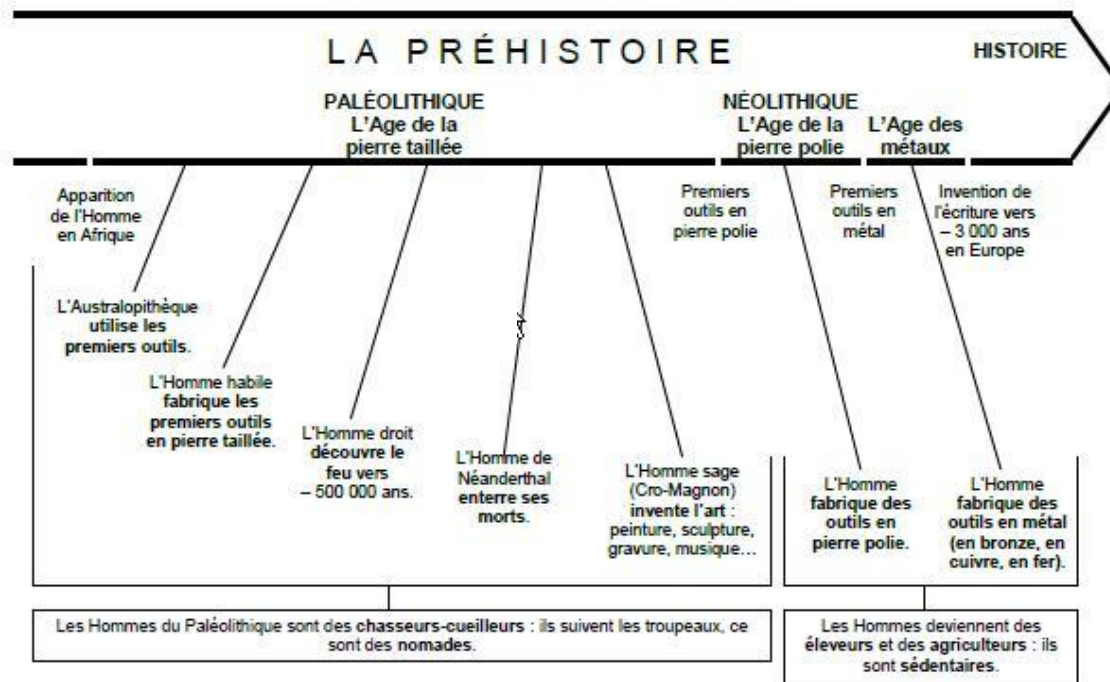

Frise chronologique de la Préhistoire

Rodolphe Z. - Carnahles.net

clique sur les mots de droite et choisis la bonne couleur :

- | | | |
|----------------------|---|---------------------|
| Australopithèques |  | Feu |
| Homo Habilis |  | L'art |
| Homo Erectus |  | Pré-homme |
| Homme de Néanderthal |  | Fabrique ses outils |
| Homo Sapiens |  | Homme de Tautavel |
| | | Enterre ses morts |
| | | Lucy |
| | | Agriculture |
| | | Village |

Le premier être humain apparaît il y a environ 2,4 millions d'années : c'est " Homo habilis " (" homme habile "). Il est plus grand que l'australopithèque et sait tailler des outils plus variés.

Il y a 1,8 millions d'années environ, apparaît " Homo erectus " ("homme qui se tient debout "). Il peuple l'Europe et l'Asie

Les archéologues ont retrouvé le crâne d'un homo erectus dans la grotte de Tautavel (Sud de la France) Ils l'ont baptisé " homme de Tautavel ". Il vivait 450 000 ans avant J.C. C'est le plus vieil habitant d' Europe dont on ait trouvé la trace.

Il y a environ 130 000 ans apparaît l'homme de Néandertal. Il disparaît environ 35 000 ans avant J.C. L'homme actuel apparaît il y a environ 100 000 ans . Il a été appelé par les archéologues " Homo sapiens " ("Homme qui pense "). Il peuple l'ensemble de la Terre .