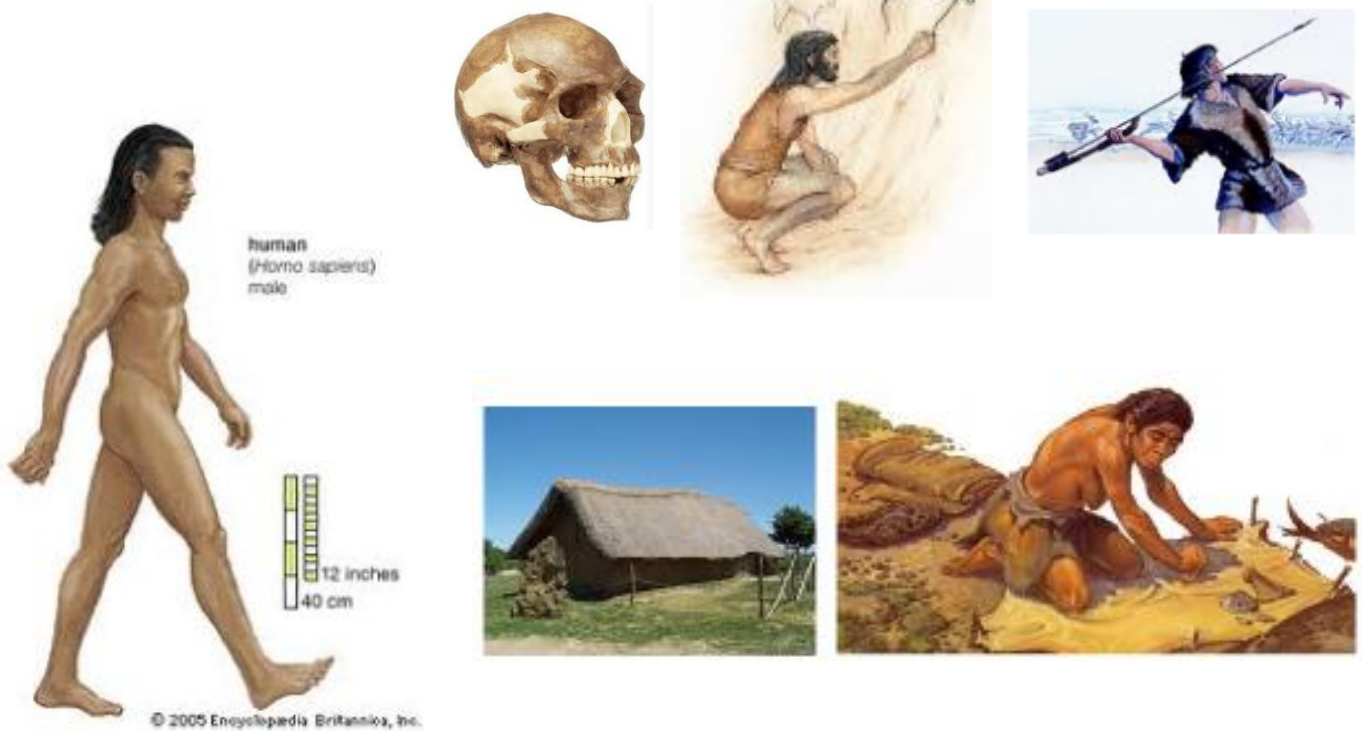

Il y a environ 130 000 ans apparaît l'homme de Néandertal. Il disparaît environ 35 000 ans avant J.C. L'homme actuel apparaît il y a environ 100 000 ans . Il a été appelé par les archéologues " Homo sapiens " ("Homme qui pense "). Il peuple l'ensemble de la Terre .

Il prononce des sons, mange de la viande chassée ou trouvée et vit dans les arbres.

L'homo erectus :

Autre nom : «homme qui se tient debout»

Lieu : Afrique puis Asie et Europe.

Epoque : 1,8 millions d'années à 200 000 ans avant J.C.

L'homme de Neandertal :

Autre nom : homme de Néanderthal

Lieu : Europe, proche Orient et Asie.

Epoque : 250 000 à 30 000 ans avant J.C.

Taille : environ 1,60 mètre.

Outils : racloirs, pointes, lames en silex.

Signe particulier : C'est le premier homme à enterrer ses morts.

L'homo sapiens :

Autre nom : "homme sage"

Lieu : toute la planète

Epoque : 120 000 ans avant J.C à nos jours.

Taille : environ 1,70 mètre.

Outils : silex taillés, **propulseurs**, sagaies ...