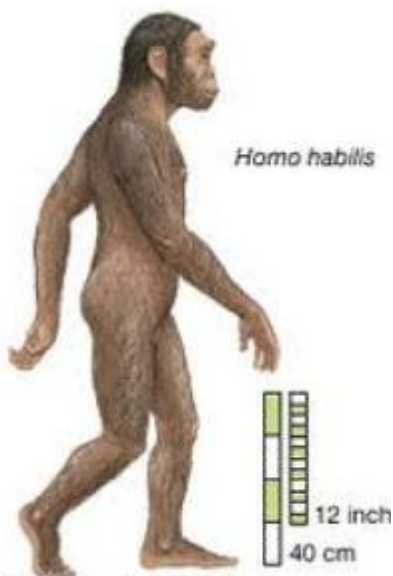

Il y a environ 130 000 ans apparaît l'homme de Néandertal. Il disparaît environ 35 000 ans avant J.C. L'homme actuel apparaît il y a environ 100 000 ans . Il a été appelé par les archéologues " Homo sapiens " ("Homme qui pense "). Il peuple l'ensemble de la Terre .

Les archéologues ont retrouvé le crâne d'un dans la grotte de (Sud de la France) Ils l'ont baptisé "

..... ". Il vivait avant J.C. C'est le plus vieil habitant d' dont on ait trouvé la trace.

Il y a environ apparaît Il disparaît environ 35 000 ans avant J.C. L'homme actuel apparaît il y a environ

L'australopithèque :

Autre nom : «singe du Sud»

Lieu : Afrique de l'Est et du Sud

Epoque : 4 millions à 1,5 millions d'années avant J.C.

Taille : entre 1,10 et 1,40 mètre.

Outils : bâtons ramassés dans la nature.

Signe particulier : Il est un lointain cousin des premiers hommes.

Star : *Lucy*. Elle vivait il y a 3 millions d'années. Son squelette a été découvert en 1974.

L'homo habilis :

© 2005 Encyclopædia Britannica, Inc.