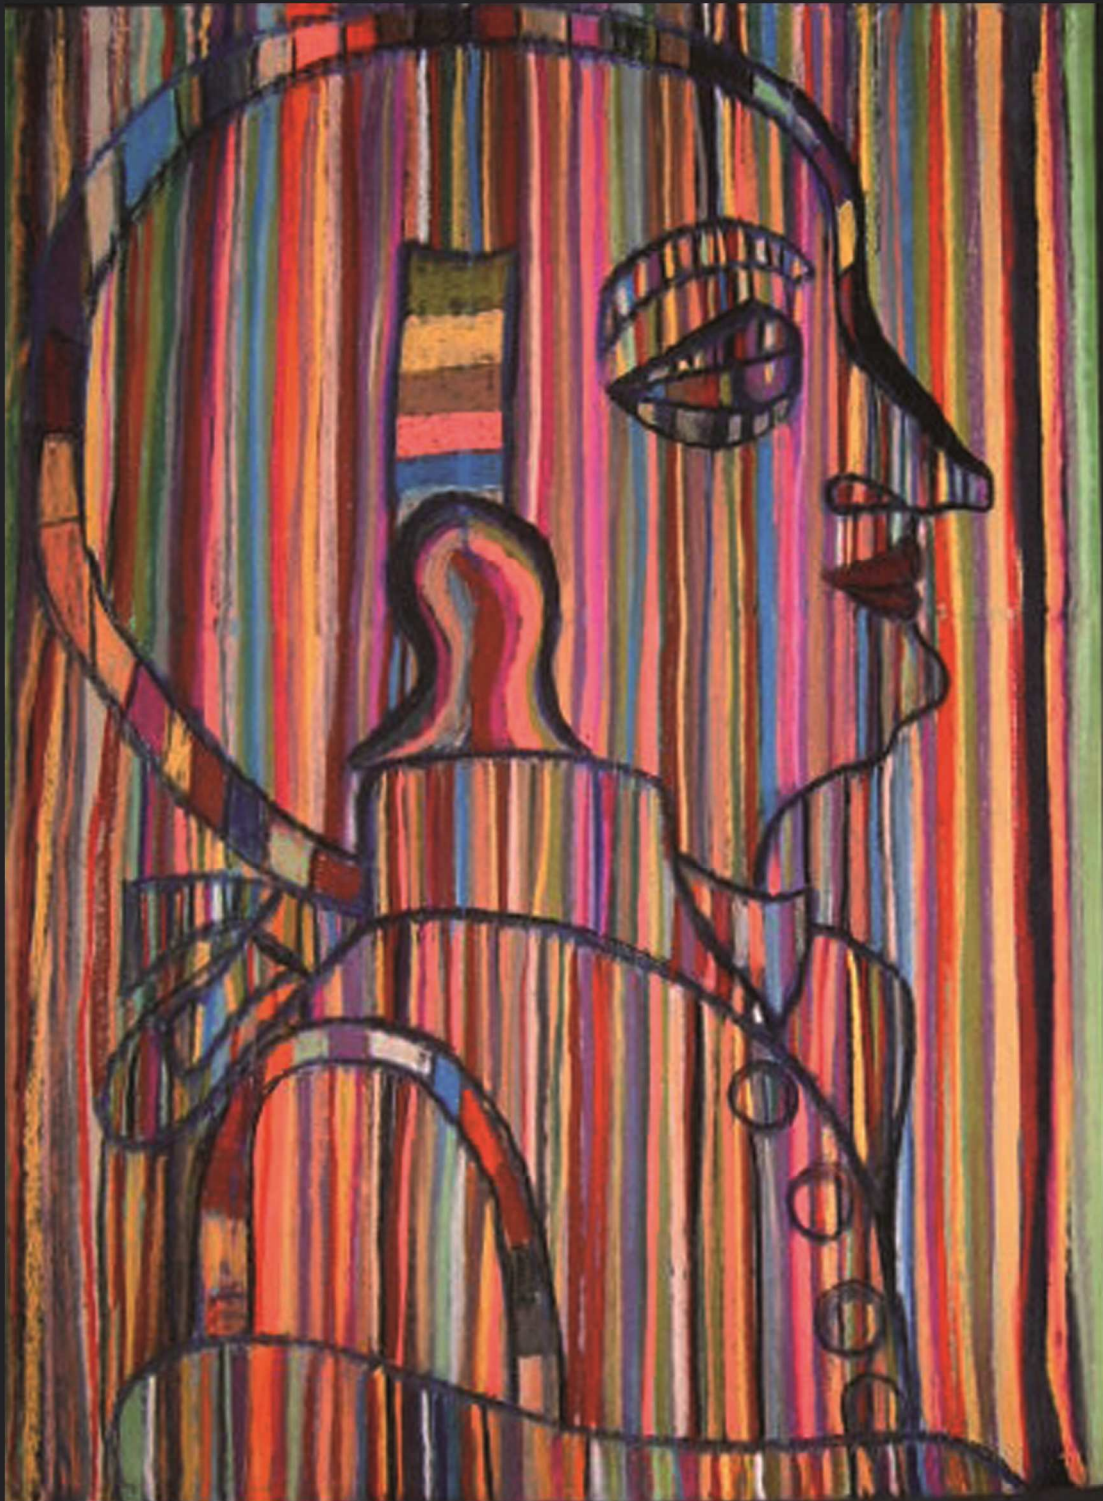

Mozart  
Pastel et acrylique sur papier  
42x59,4 cm  
1/1  
2010

Naima Bergâme

Mozart  
Pastel et acrylique sur papier  
42x59,4cm  
1/1  
2010

Naima Bergâme

Mozart  
Pastel et acrylique sur papier  
42x59,4cm  
1/1  
2010

Naima Bergâme

Mozart  
Pastel et acrylique sur papier  
42x59,4cm  
1/1  
2010

Naïma Bergâme

Mozart  
Pastel et acrylique sur papier  
42x59,4  
1/1  
2010

Náima Bergâme

Mozart  
Pastel et acrylique sur papier  
42x59,4  
1/1  
2010