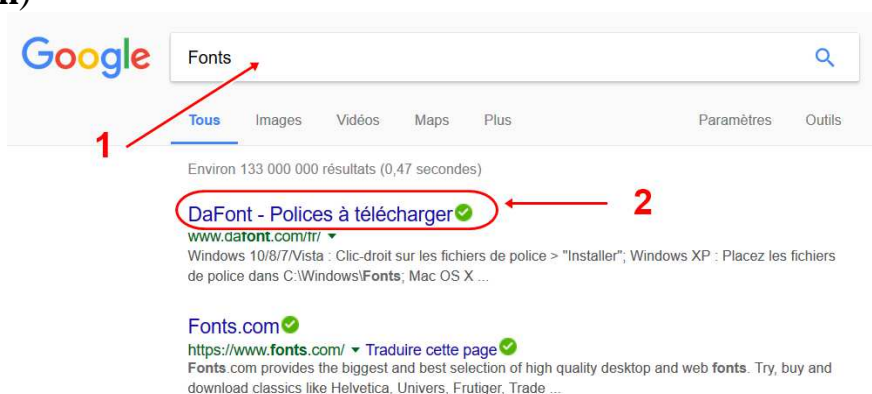

Ajouter une police d'écriture

Plusieurs méthodes pour installer une police d'écriture téléchargée.

- Installation automatique.
- Installation manuelle (en plaçant la police ".TTF" dans le fichier "fonts" du dossier Windows).

A partir du moteur de recherche utilisé (ex : Google) rechercher un site de Polices d'écriture (ex : **DaFont.com**)

- Cliquer sur le bouton "Télécharger" pour télécharger la police choisie.

Une fenêtre s'ouvre permettant de "dé-zipper" le fichier.