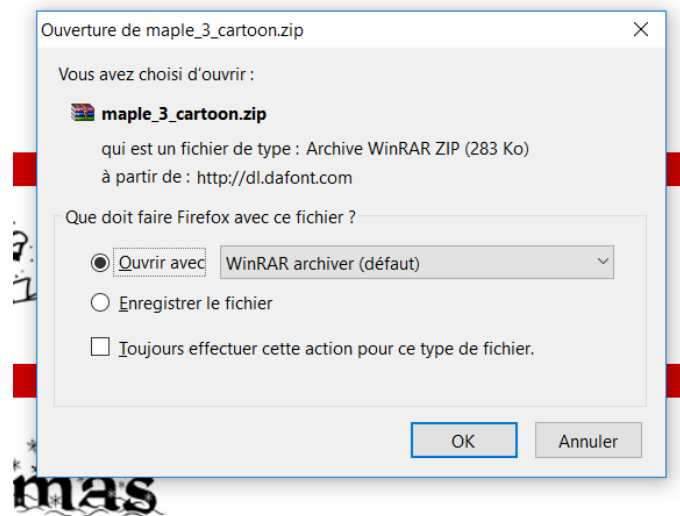

Une fenêtre s'ouvre permettant de "dé-zipper" le fichier.

(<http://www.clubic.com/telecharger/windows/compression/>)

- Cliquer sur "OK" (cela permet d'extraire le fichier en ".tff" de l'archive avec **WinRAR**, **7-Zip** ou autres...)