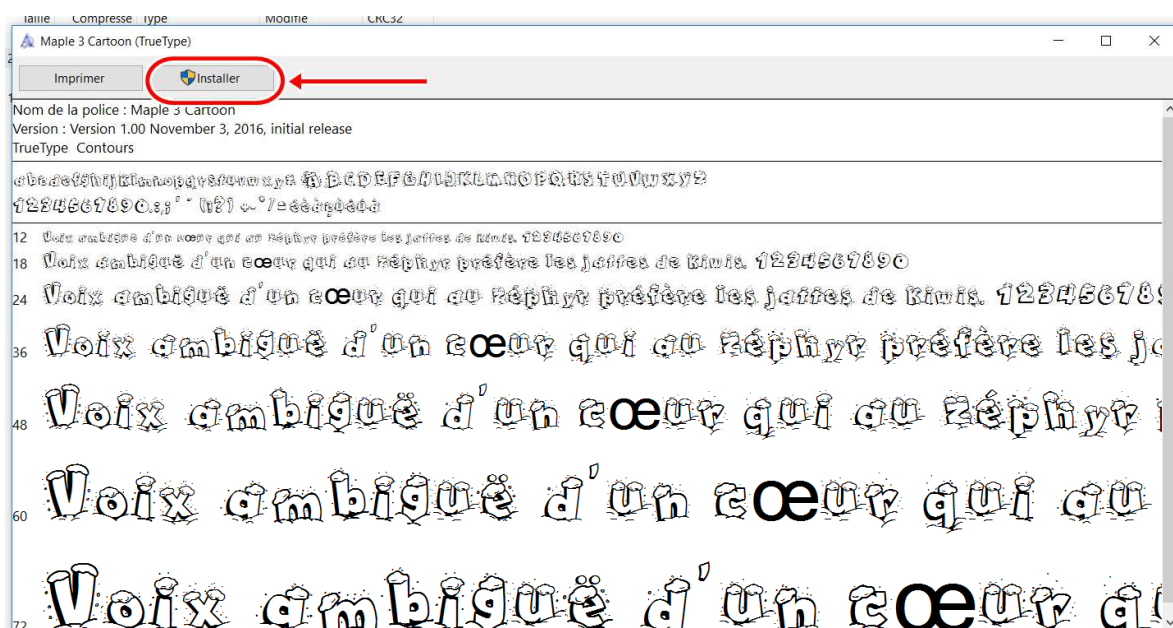

Ajouter une police d'écriture

Plusieurs méthodes pour installer une police d'écriture téléchargée.

- Installation automatique.
- Installation manuelle (en plaçant la police ".TTF" dans le fichier "fonts" du dossier Windows).

A partir du moteur de recherche utilisé (ex : Google) rechercher un site de Polices d'écriture (ex : **DaFont.com**)

- Cliquer sur le bouton "Télécharger" pour télécharger la police choisie.

Une fenêtre s'ouvre permettant de "dé-zipper" le fichier.

(<http://www.clubic.com/telecharger/windows/compression/>)

- Cliquer sur "OK" (cela permet d'extraire le fichier en ".tff" de l'archive avec **WinRAR**, **7-Zip** ou autres...)

- Double cliquer sur le fichier ".TTF"

- Cliquer le bouton "Installer"

La police d'écriture est alors automatiquement installée dans le dossier "Fonts" du répertoire Windows et disponible pour être utilisée (ex : avec Word – éditeur de texte)