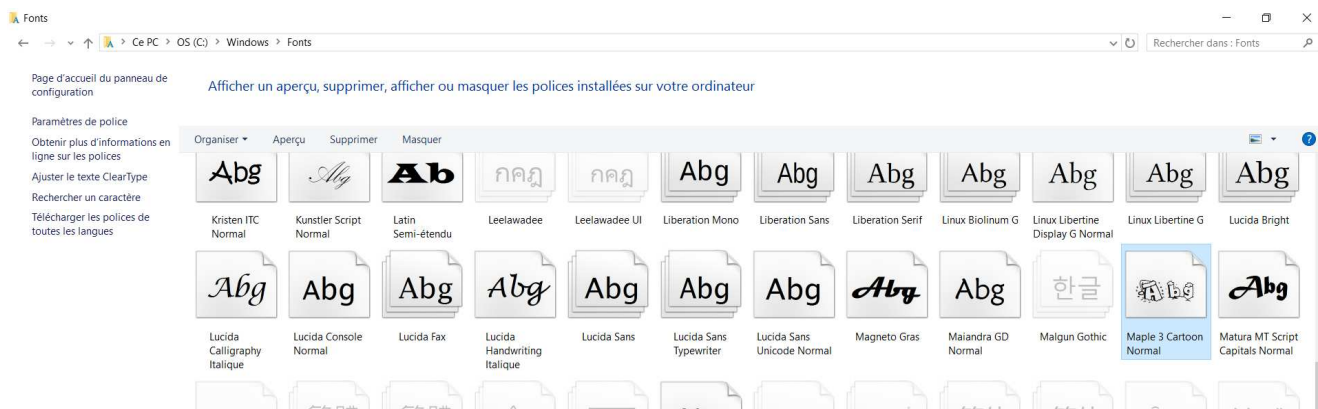

Ajouter une police d'écriture

Plusieurs méthodes pour installer une police d'écriture téléchargée.

- Installation automatique.
- Installation manuelle (en plaçant la police ".TTF" dans le fichier "fonts" du dossier Windows).

A partir du moteur de recherche utilisé (ex : Google) rechercher un site de Polices d'écriture (ex : **DaFont.com**)

- Cliquer sur le bouton "Télécharger" pour télécharger la police choisie.

Une fenêtre s'ouvre permettant de "dé-zipper" le fichier.

- Cliquer le bouton "Installer"

La police d'écriture est alors automatiquement installée dans le dossier "Fonts" du répertoire Windows et disponible pour être utilisée (ex : avec Word – éditeur de texte)

- Ce PC avec Windows 10 (Ordinateur avec Windows 7 ou Poste de Travail avec Windows XP)

- Windows

● Fonts

Ou : Menu Démarrer > Panneau de configuration > Apparence et thèmes > Polices

Pour désinstaller une police il faut supprimer les fichiers correspondants dans le dossier Windows / Fonts.