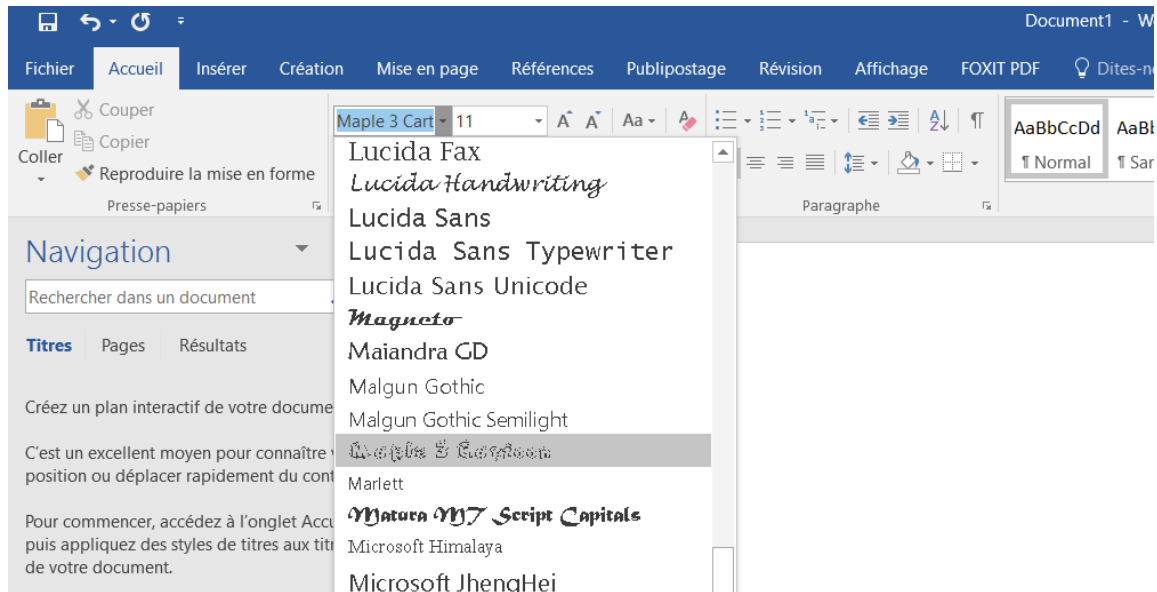

Ajouter une police d'écriture

Plusieurs méthodes pour installer une police d'écriture téléchargée.

- Installation automatique.
- Installation manuelle (en plaçant la police ".TTF" dans le fichier "fonts" du dossier Windows).

A partir du moteur de recherche utilisé (ex : Google) rechercher un site de Polices d'écriture (ex : **DaFont.com**)

- Cliquer sur le bouton "Télécharger" pour télécharger la police choisie.

Une fenêtre s'ouvre permettant de "dé-zipper" le fichier.

(<http://www.clubic.com/telecharger/windows/compression/>)

- Cliquer sur "OK" (cela permet d'extraire le fichier en ".tff" de l'archive avec **WinRAR**, **7-Zip** ou autres...)

- Double cliquer sur le fichier ".TTF"

- Cliquer le bouton "Installer"

La police d'écriture est alors automatiquement installée dans le dossier "Fonts" du répertoire Windows et disponible pour être utilisée (ex : avec Word – éditeur de texte)