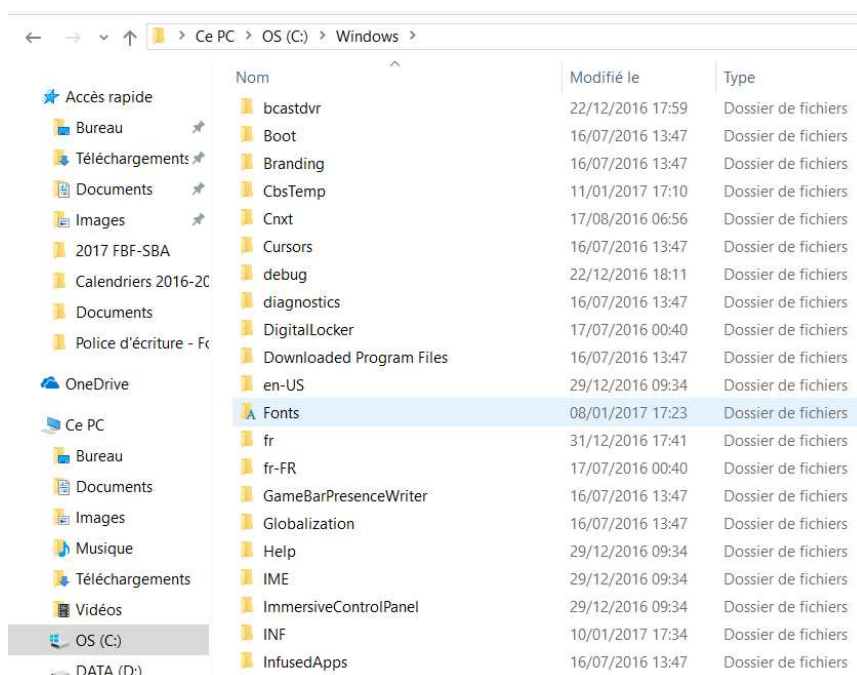

Ajouter une police d'écriture

Plusieurs méthodes pour installer une police d'écriture téléchargée.

- Installation automatique.
- Installation manuelle (en plaçant la police ".TTF" dans le fichier "fonts" du dossier Windows).

- Cliquer le bouton "Installer"

La police d'écriture est alors automatiquement installée dans le dossier "Fonts" du répertoire Windows et disponible pour être utilisée (ex : avec Word – éditeur de texte)

- Ce PC avec Windows 10 (Ordinateur avec Windows 7 ou Poste de Travail avec Windows XP)

- Windows

● Fonts

Ou : Menu Démarrer > Panneau de configuration > Apparence et thèmes > Polices

Pour désinstaller une police il faut supprimer les fichiers correspondants dans le dossier Windows / Fonts.