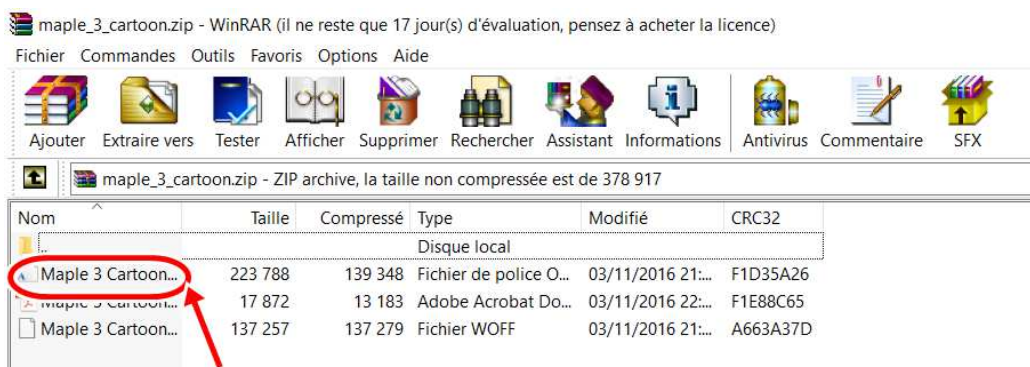

- Double cliquer sur le fichier ".TTF"