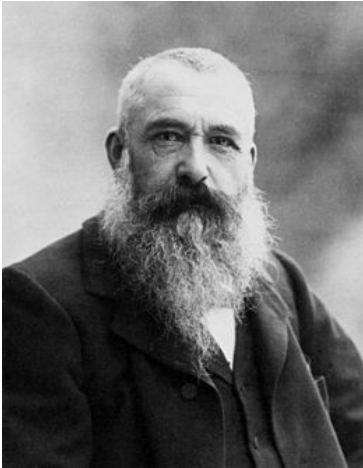

# CLAUDE MONET

Claude Monet en 1899

**Nom de naissance :** Oscar-Claude Monet  
**Naissance :** 14 novembre [1840](#), [Paris](#) (France)  
**Décès :** 5 décembre 1926 (à 86 ans), Giverny (France)

**Nationalité :**  Français  
**Activité :** Artiste peintre  
**Mouvement :** Impressionnisme

*Claude Monet*

**Les Nymphéas** sont une série d'environ 250 peintures à l'huile élaborées par [Claude Monet](#) ([impressionniste](#) français) pendant les 31 dernières années de sa vie.

Ces peintures représentent [le jardin de fleurs](#) et plus particulièrement le bassin de [nénuphars](#) de Monet à [Giverny](#). Beaucoup de travaux ont été peints tandis que l'artiste souffrait de [cataracte](#). Ces tableaux se présentent sous différentes formes (carrée, circulaire, rectangulaire, etc.) et avec des tailles très variables pouvant aller jusqu'à plusieurs mètres.

## Impressionnisme, nom masculin

Mouvement du XIX<sup>ème</sup> (19<sup>ème</sup>) siècle dont les artistes préfèrent représenter leurs impressions plutôt que la réalité.

*Impression soleil levant*, Claude Monet 1872 qui donna son nom à l'Impressionisme.