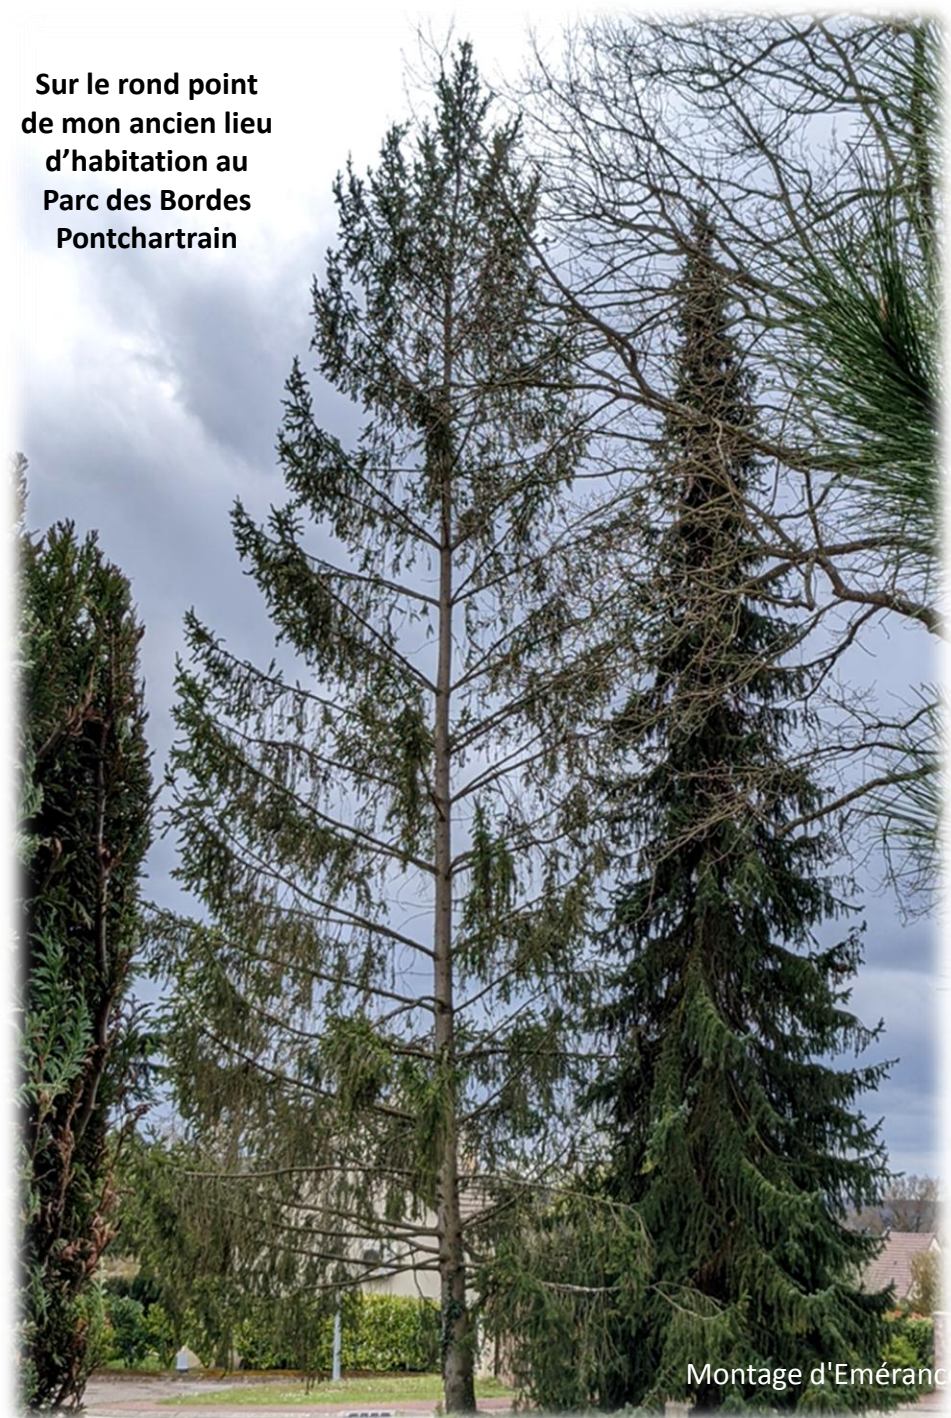

Sur le rond point  
de mon ancien lieu  
d'habitation au  
Parc des Bordes  
Pontchartrain

Montage d'Emérance Bétis - 27 mars 2024

Parc des Bordes  
Pontchartrain

Bois de Bierval  
Pontchartrain

Bois de Bienvai  
Pontchartrain

**Bois de Bierval - Pontchartrain**  
**Sable de Fontainebleau**

Montage d'Émerance Bétis - 27 mars 2024

Bois de Bierval  
Pontchartrain  
Feuilles de muguet  
naissantes

Montage d'Émerance Bétis - 27 mars 2024

La plaine sous la pluie...

Zone urbanisée  
des Roussières - Pontchartrain  
Vue à partir de l'allée des Sapins

Montage d'Émerance Bétis - 27 mars 2024