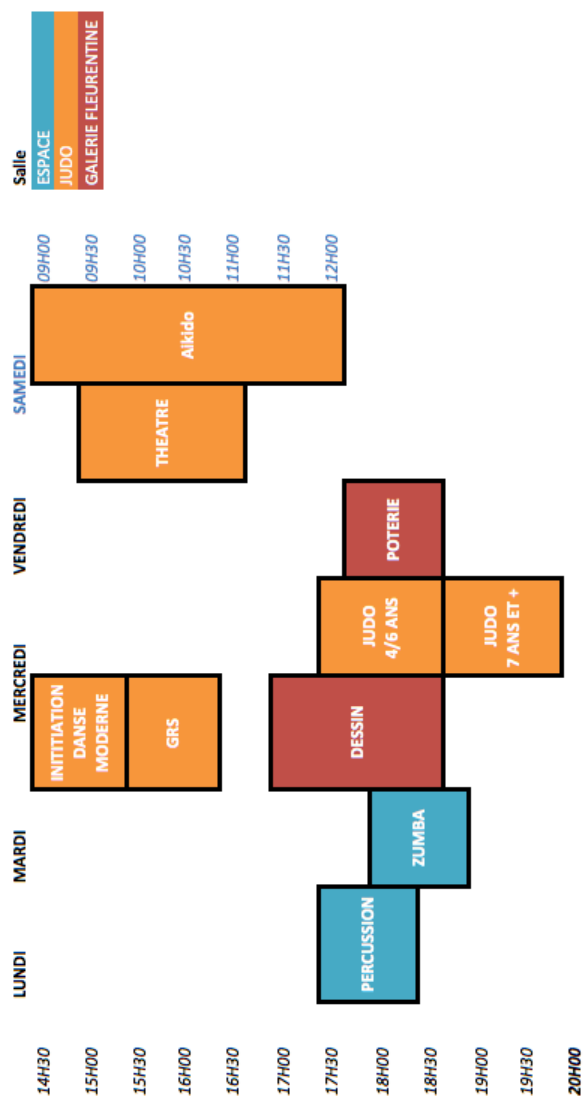

PRESENTATION DES PEINTURES ET DESSINS LORS DU VERNISAGE ET EXPOSITION EN FIN D'ANNÉE

Initiation Danse Moderne

Marine Baboin

NOUVEAU !

A partir de 5 ans. Par la mise en place de notion de danse moderne avec une initiation aux bases des mouvements de ce style, l'apprenti danseur prend conscience de son corps dans l'espace en musique, la synchronisation et le placement avec les autres danseurs.

SPECTACLE DE FIN D'ANNEE

Zumba

Marine Baboin

Des battements rapides, des rythmes saccadés. Des chorégraphies sportives amenées sur des musiques entraînantes. Un espace d'expression et de relâchement.

SPECTACLE DE FIN D'ANNEE

PLANNING VISUEL DES COURS

+ Information des salles

LUNDI

17h30 à 18h30 Percussion

MARDI

18H00 à 19H00 Zumba

MERCREDI

14h30 à 15h30 Initiation Danse Moderne

15h30 à 16h30 GRS

17h00 à 18h30 Dessin

17h30 à 18h30 Judo (4/6 ans)

18h30 à 20h00 Judo (7 ans et +)

VENDREDI

17h45 à 18h45 Poterie

SAMEDI

09h30 à 11h00 Théâtre