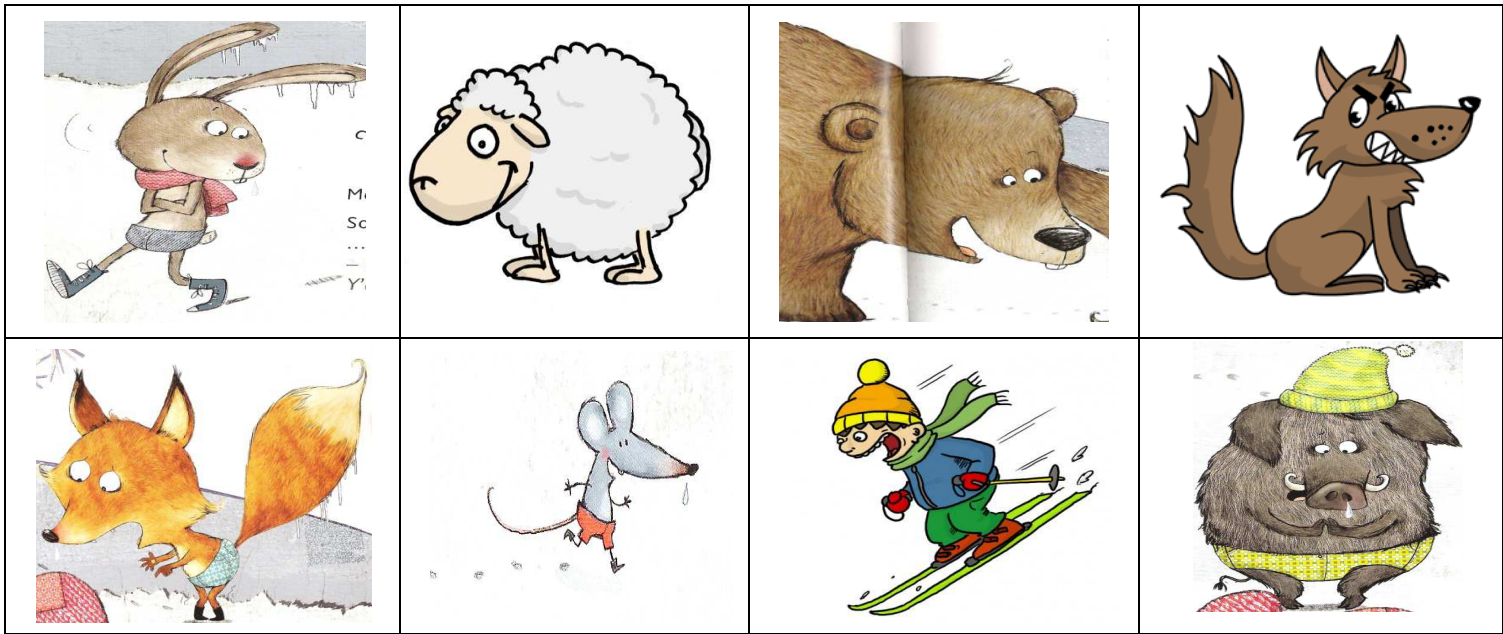

LA MOUFLE (F. Desnouveaux/C.Hudrisier) - DECOUVRIR L'ECRIT (MS)

Objectif : Identifier les personnages de l'histoire « La Moufle »

Compétence : Ecouter et comprendre des histoires adaptées lues par le maître.

Consigne : Colle uniquement les personnages de l'histoire et associe leur nom à l'aide du dictionnaire.

loup	renard	mouton
sanglier	ours	souris
skieur	lièvre	

loup	renard	mouton
sanglier	ours	souris
skieur	lièvre	