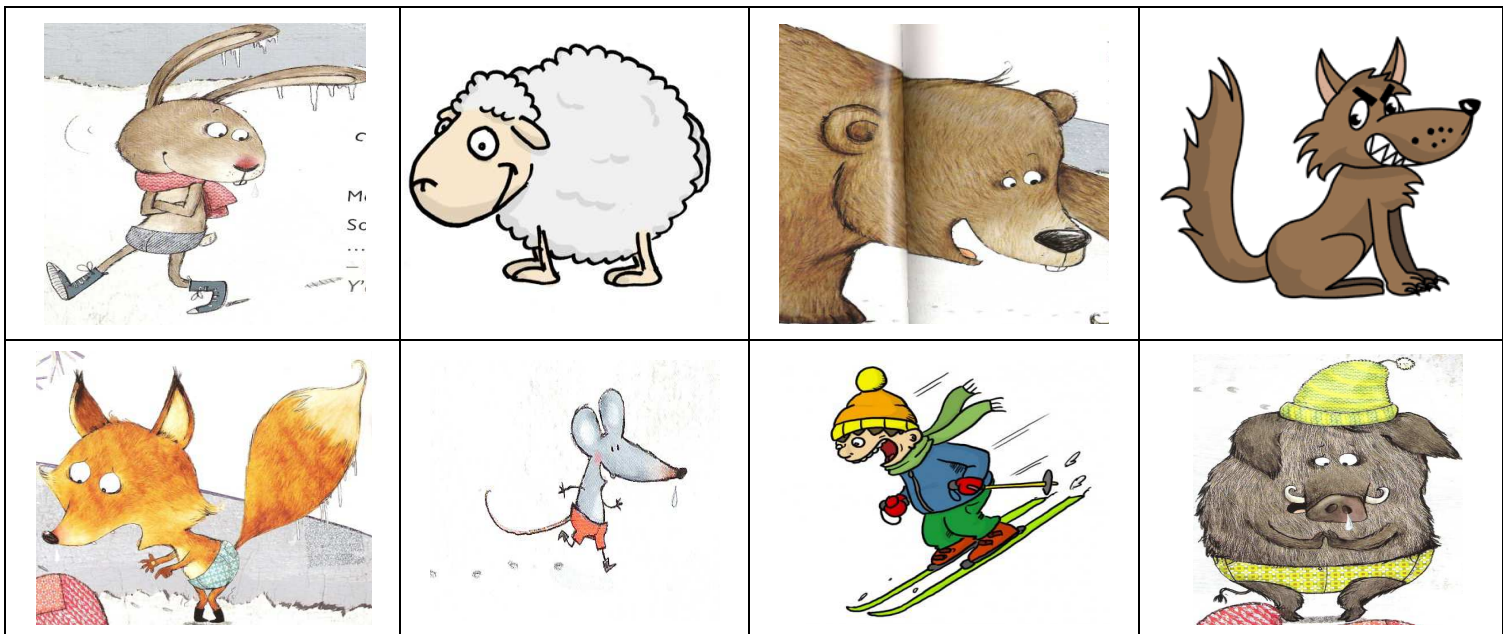

LA MOUFLE (F. Desnouveaux/C.Hudrisier) - DECOUVRIR L'ECRIT (MS)

Objectif : Identifier les personnages de l'histoire « La Moufle »

Compétence : Ecouter et comprendre des histoires adaptées lues par le maître.

Consigne : Colle uniquement les personnages de l'histoire et associe leur nom à l'aide du dictionnaire.

loup	renard	mouton
sanglier	ours	souris
skieur	lièvre	

loup	renard	mouton
sanglier	ours	souris
skieur	lièvre	