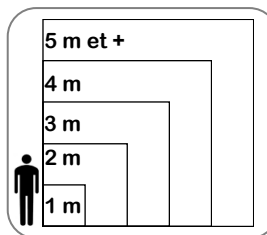

Les assiettes de Ben

- Domaine -

- Les écritures -

Mon appréciation:

Cartel de l'œuvre

Époque/Dates	1998
Courant artistique	Le Nouveau Réalisme
Technique	Impression en noir sur porcelaine blanche
Taille	Diamètre de 26,5 cm