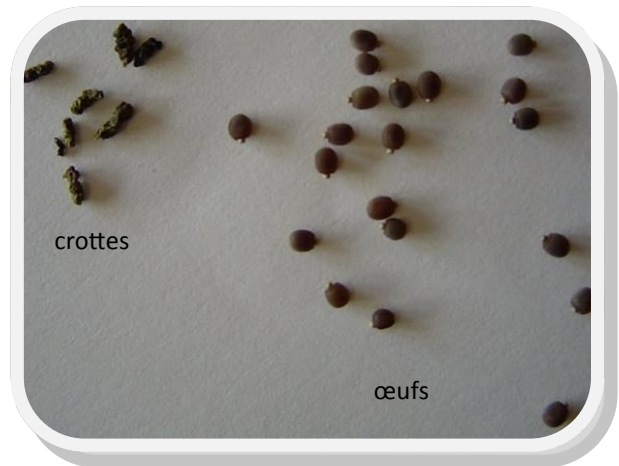

# Notre élevage de phasmes

Le phasme est un insecte.

Il est capable de se cacher dans son environnement en imitant des brindilles, des branches ou encore des feuilles.

Il mange du .....

Le phasme adulte pond jusqu'à 6 œufs par jour. Les petits naissent au bout de 3 mois. Nous mettons les œufs dans une nurserie.

Le phasme peut vivre jusqu'à 6 mois.

Dessine un phasme

Taille adulte: ..... cm

Le terrarium